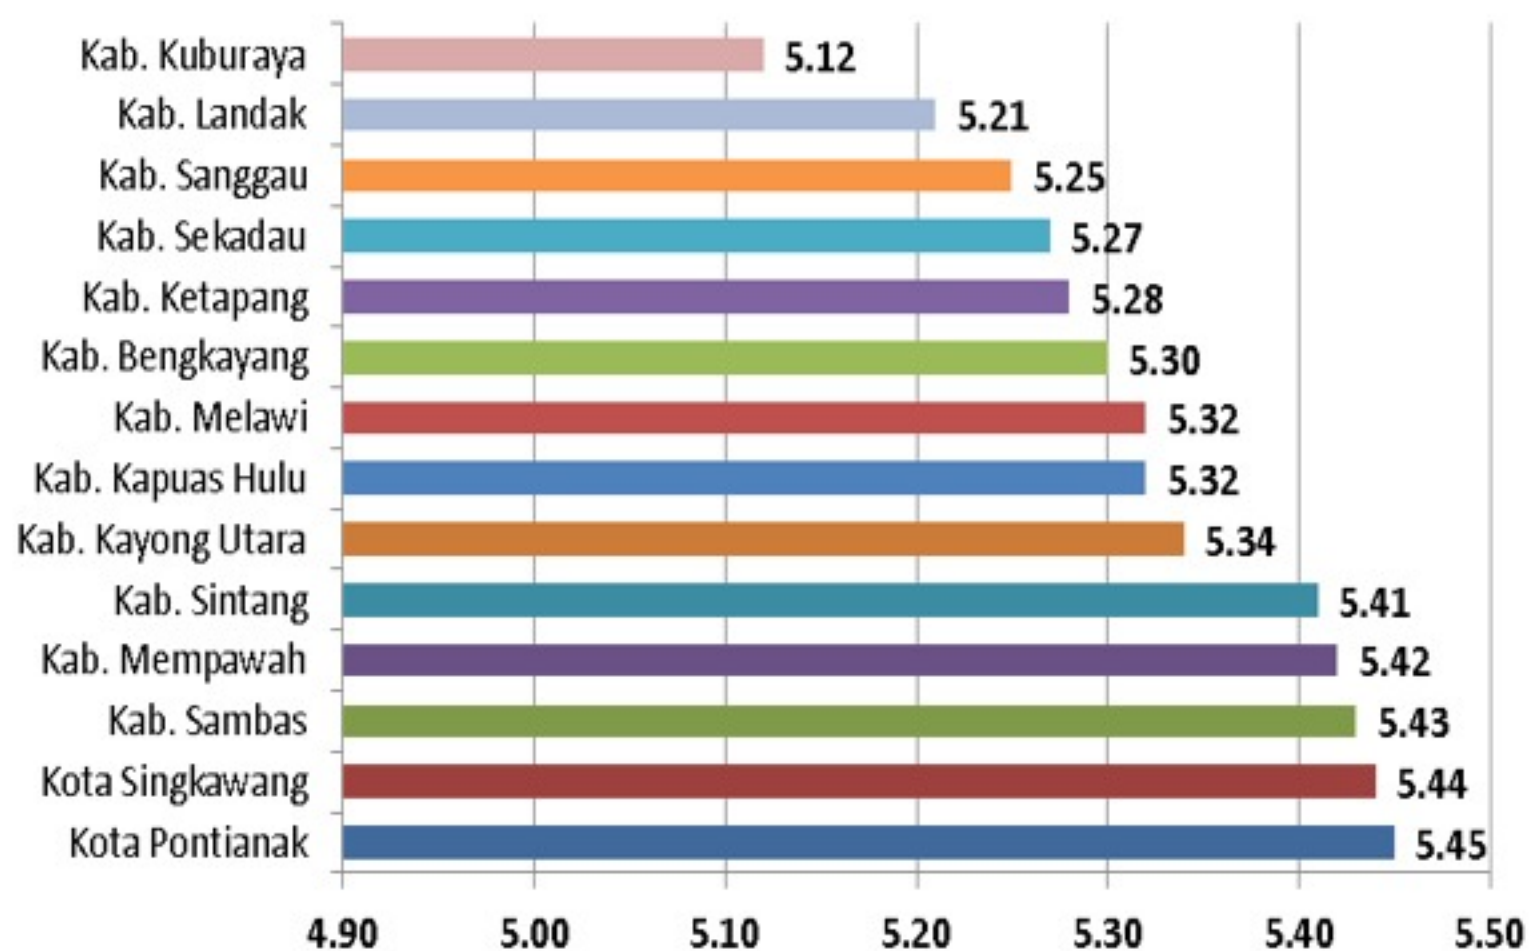

CAPAIAN MUTU PER KAB/KOTA PROV. KALBAR

SEKOLAH MENENGAH PERTAMA (SMP)

★	Menuju SNP 1	0,00	-	2,04
★★	Menuju SNP 2	2,05	-	3,70
★★★	Menuju SNP 3	3,71	-	5,06
★★★★	Menuju SNP 4	5,07	-	6,66
★★★★★	SNP	6,67	-	7,00