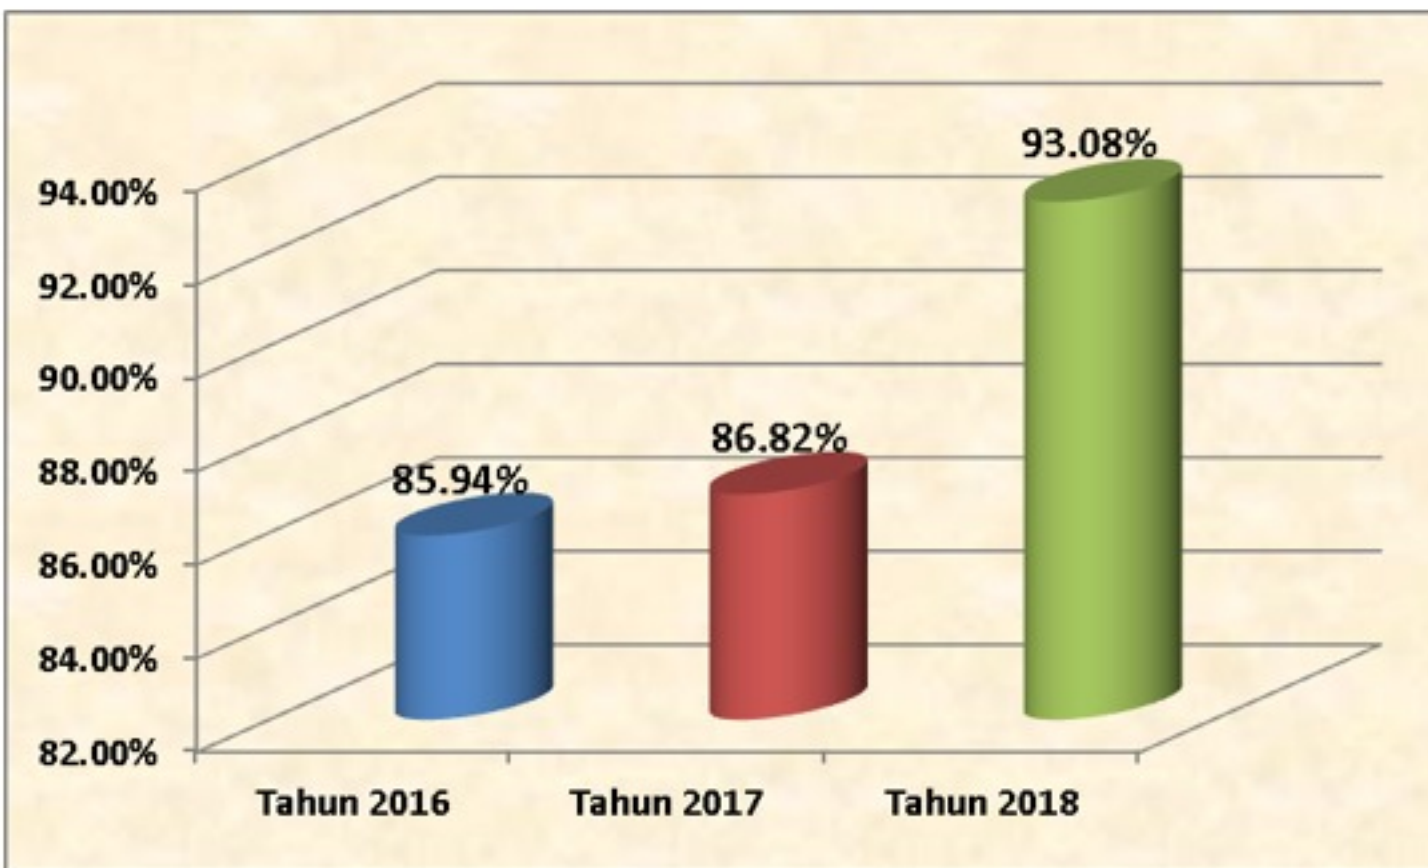

CAPAIAN MUTU PENDIDIKAN PROVINSI KALIMANTAN BARAT TAHUN 2018

CAPAIAN SASARAN PEMETAAN MUTU PENDIDIKAN PROVINSI KALIMANTAN BARAT 2018

CAPAIAN MUTU

SELURUH JENJANG (SD,SMP, SMA DAN SMK)
PROVINSI KALIMANTAN BARAT