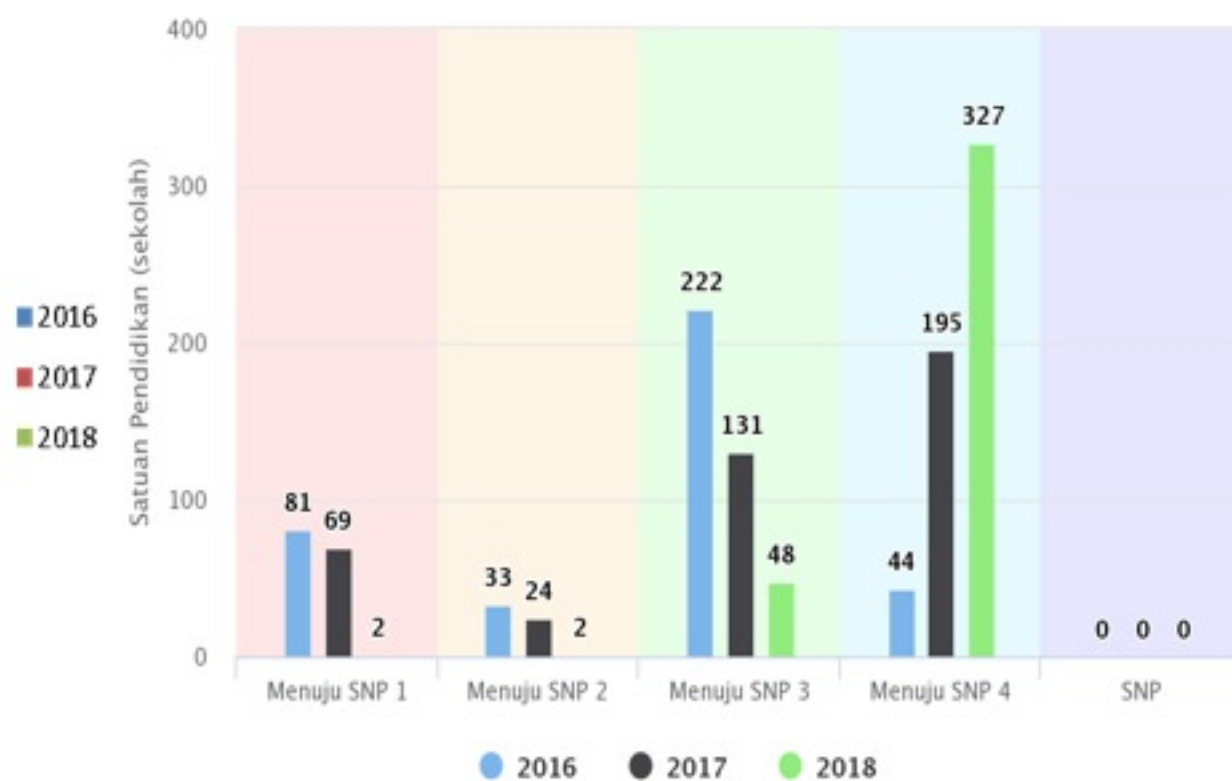

PROVINSI KALIMANTAN BARAT

RERATA SNP
TAHUN 2018

5,47

Capaian Per Kategori

D. CAPAIAN MUTU

SEKOLAH MENENGAH KEJURUAN (SMK)

PROVINSI KALIMANTAN BARAT

RERATA SNP
TAHUN 2018

5,24

Tahun	Rerata SNP
2016	4.24
2017	4.61
2018	5.24

Capaian Per Kategori

CAPAIAN MUTU PER KAB/KOTA PROV. KALBAR

SEKOLAH DASAR (SD)

★	Menuju SNP 1	0,00	-	2,04
★★	Menuju SNP 2	2,05	-	3,70
★★★	Menuju SNP 3	3,71	-	5,06
★★★★	Menuju SNP 4	5,07	-	6,66
★★★★★	SNP	6,67	-	7,00