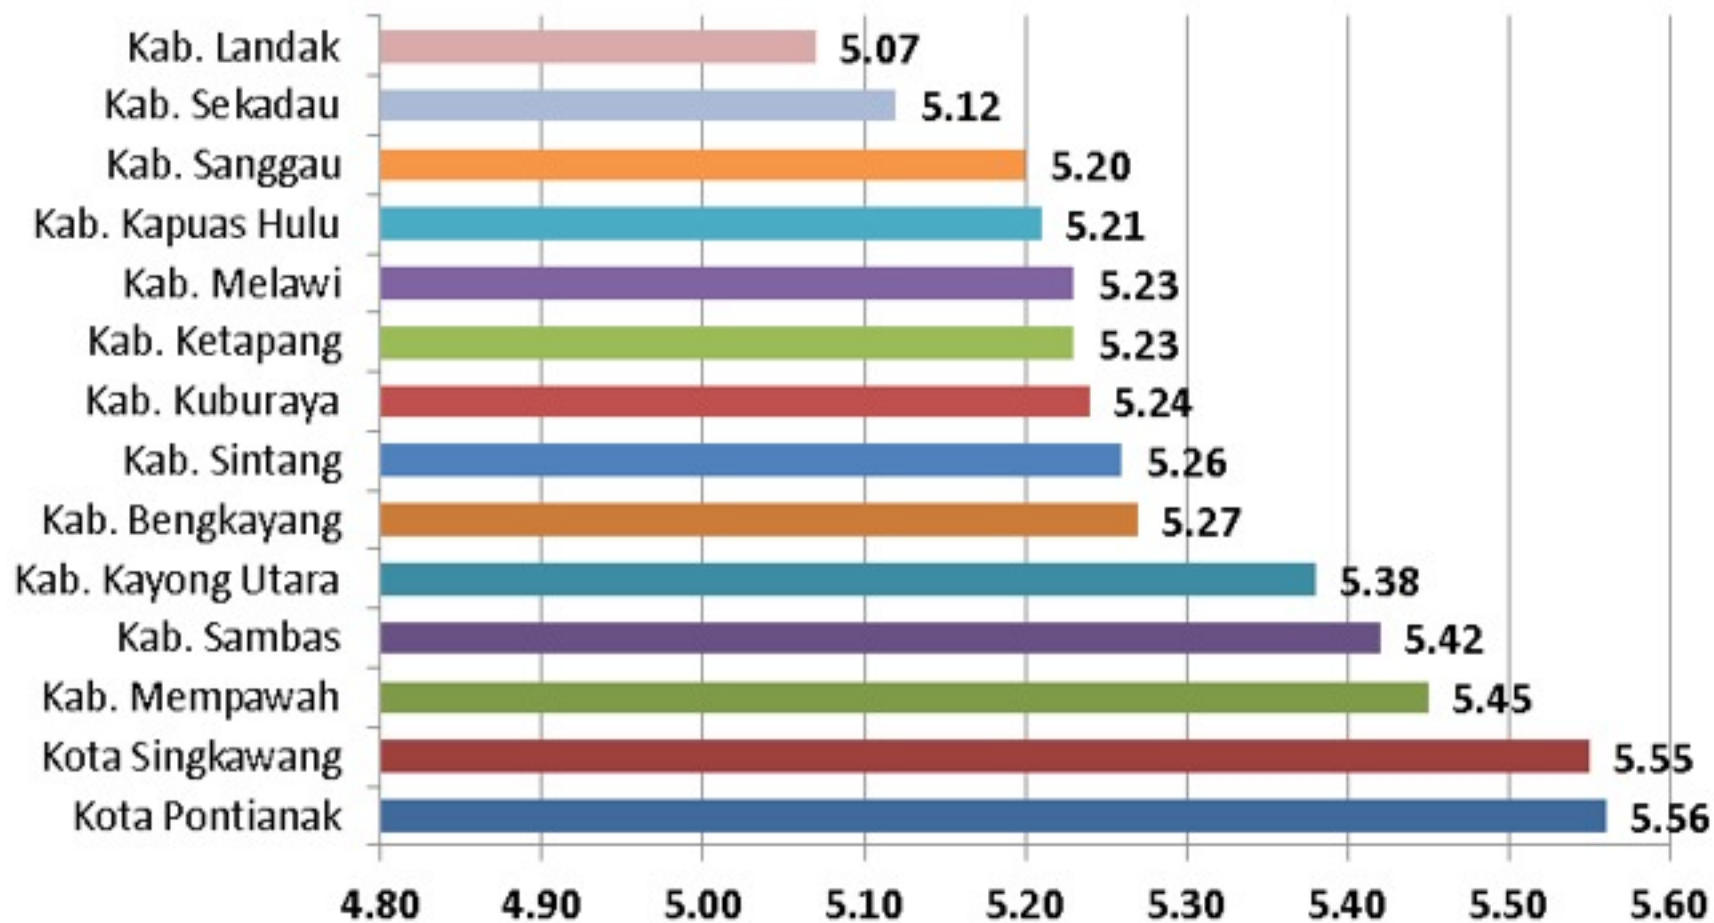

5,24

Tahun	Rerata SNP
2016	4.24
2017	4.61
2018	5.24

Capaian Per Kategori

CAPAIAN MUTU PER KAB/KOTA PROV. KALBAR

SEKOLAH DASAR (SD)

★	Menuju SNP 1	0,00	-	2,04
★★	Menuju SNP 2	2,05	-	3,70
★★★	Menuju SNP 3	3,71	-	5,06
★★★★	Menuju SNP 4	5,07	-	6,66
★★★★★	SNP	6,67	-	7,00