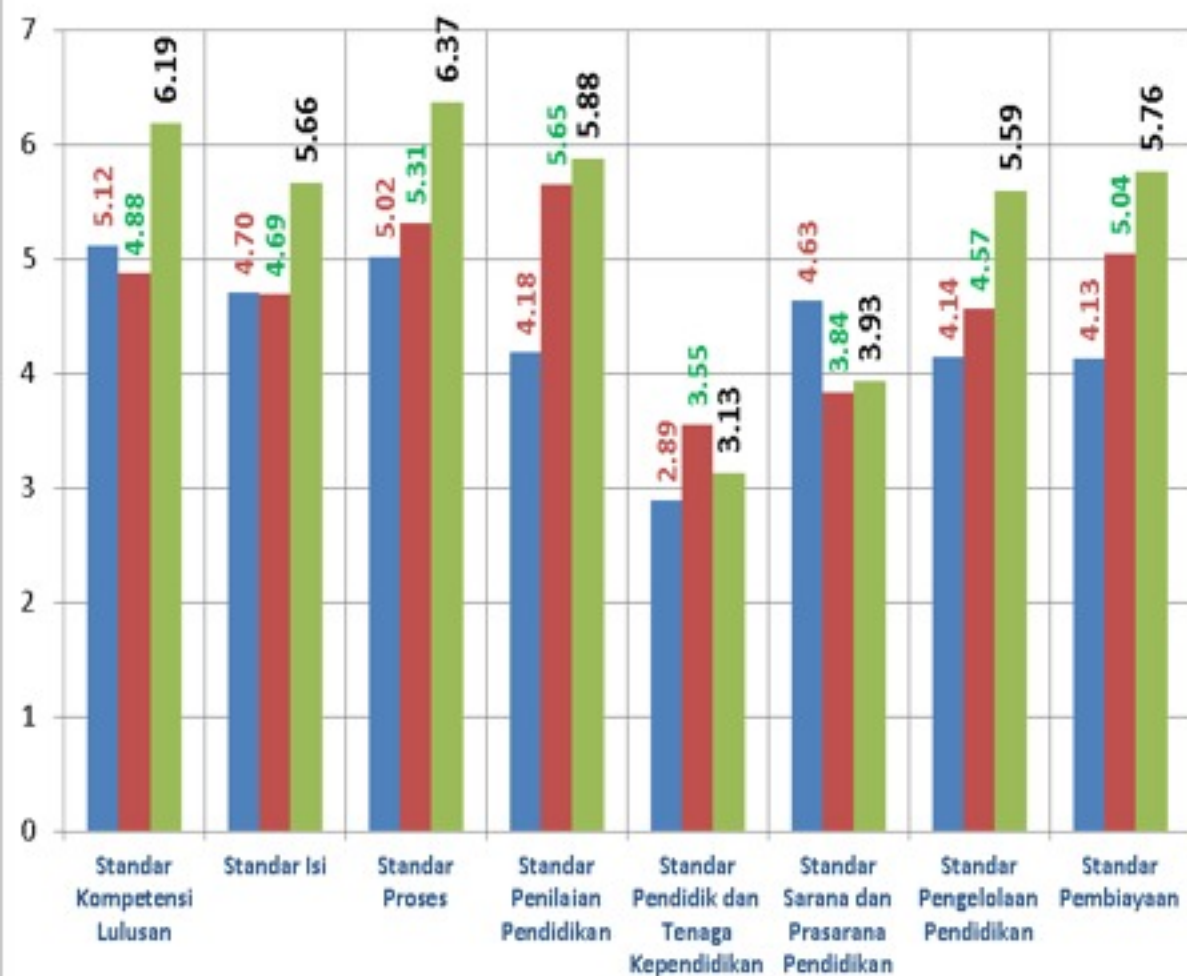

B. CAPAIAN MUTU

SEKOLAH MENENGAH PERTAMA (SMP)

PROVINSI KALIMANTAN BARAT

RERATA SNP
TAHUN 2018

5,32

Capaian Per Kategori

C. CAPAIAN MUTU

SEKOLAH MENENGAH ATAS (SMA)

PROVINSI KALIMANTAN BARAT

RERATA SNP
TAHUN 2018

5,47

Capaian Per Kategori

D. CAPAIAN MUTU

SEKOLAH MENENGAH KEJURUAN (SMK)

PROVINSI KALIMANTAN BARAT

RERATA SNP
TAHUN 2018