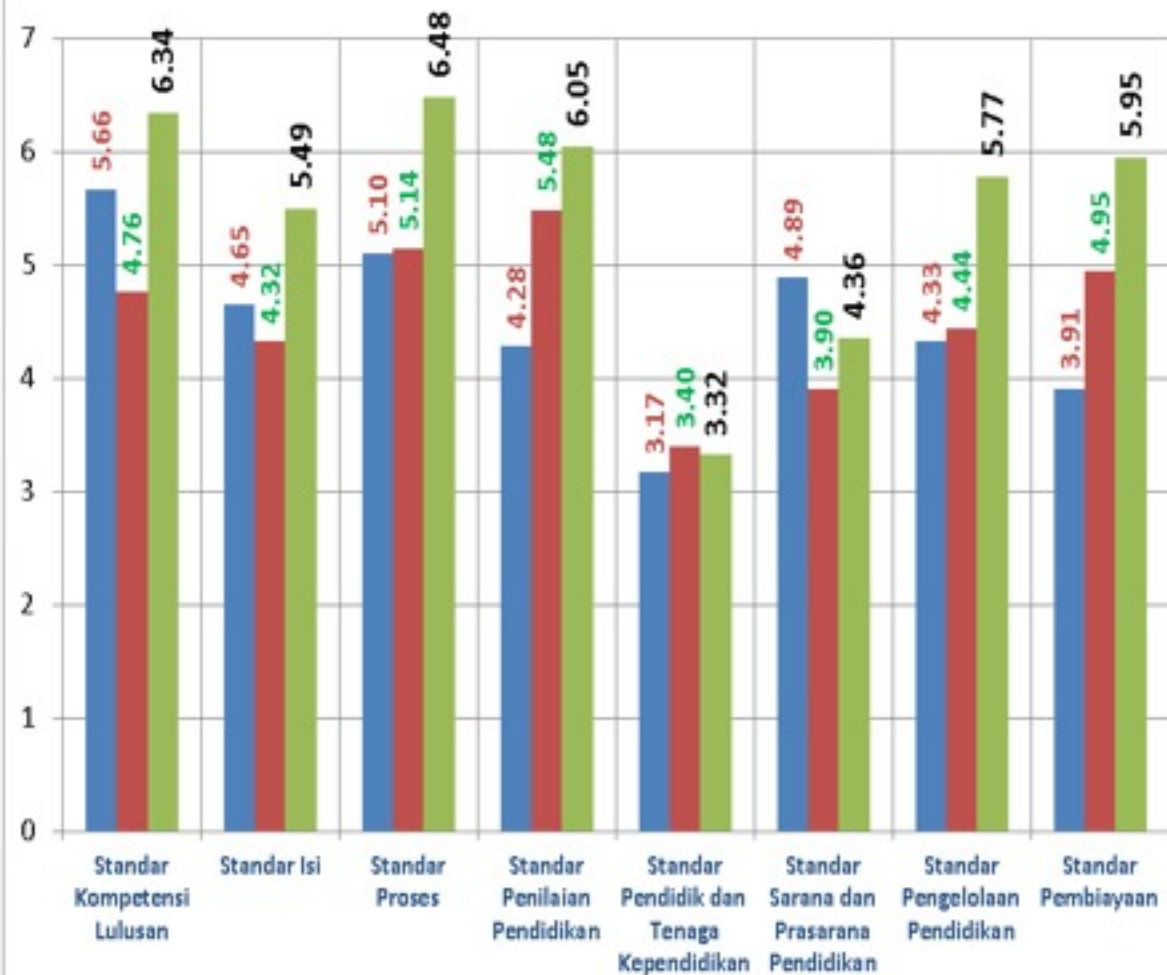

C. CAPAIAN MUTU

SEKOLAH MENENGAH ATAS (SMA)

PROVINSI KALIMANTAN BARAT

RERATA SNP
TAHUN 2018

5,47

Capaian Per Kategori