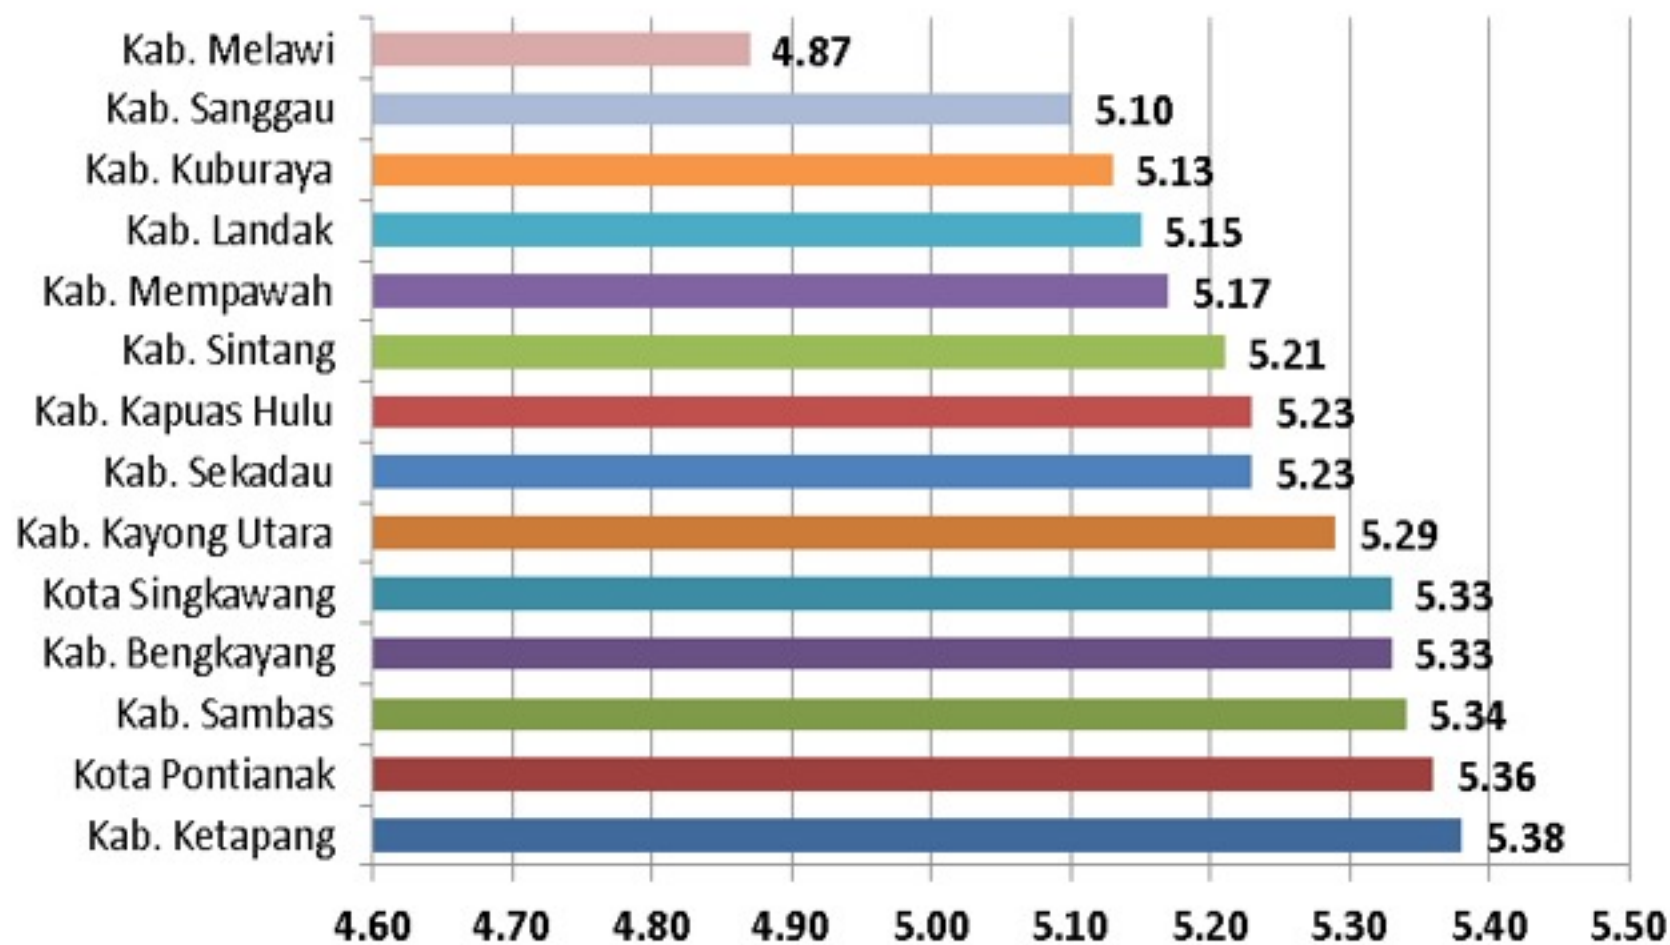

CAPAIAN MUTU PER KAB/KOTA PROV. KALBAR

SEKOLAH MENENGAH KEJURUAN (SMK)

★	Menuju SNP 1	0,00 - 2,04
★★	Menuju SNP 2	2,05 - 3,70
★★★	Menuju SNP 3	3,71 - 5,06
★★★★	Menuju SNP 4	5,07 - 6,66
★★★★★	SNP	6,67 - 7,00