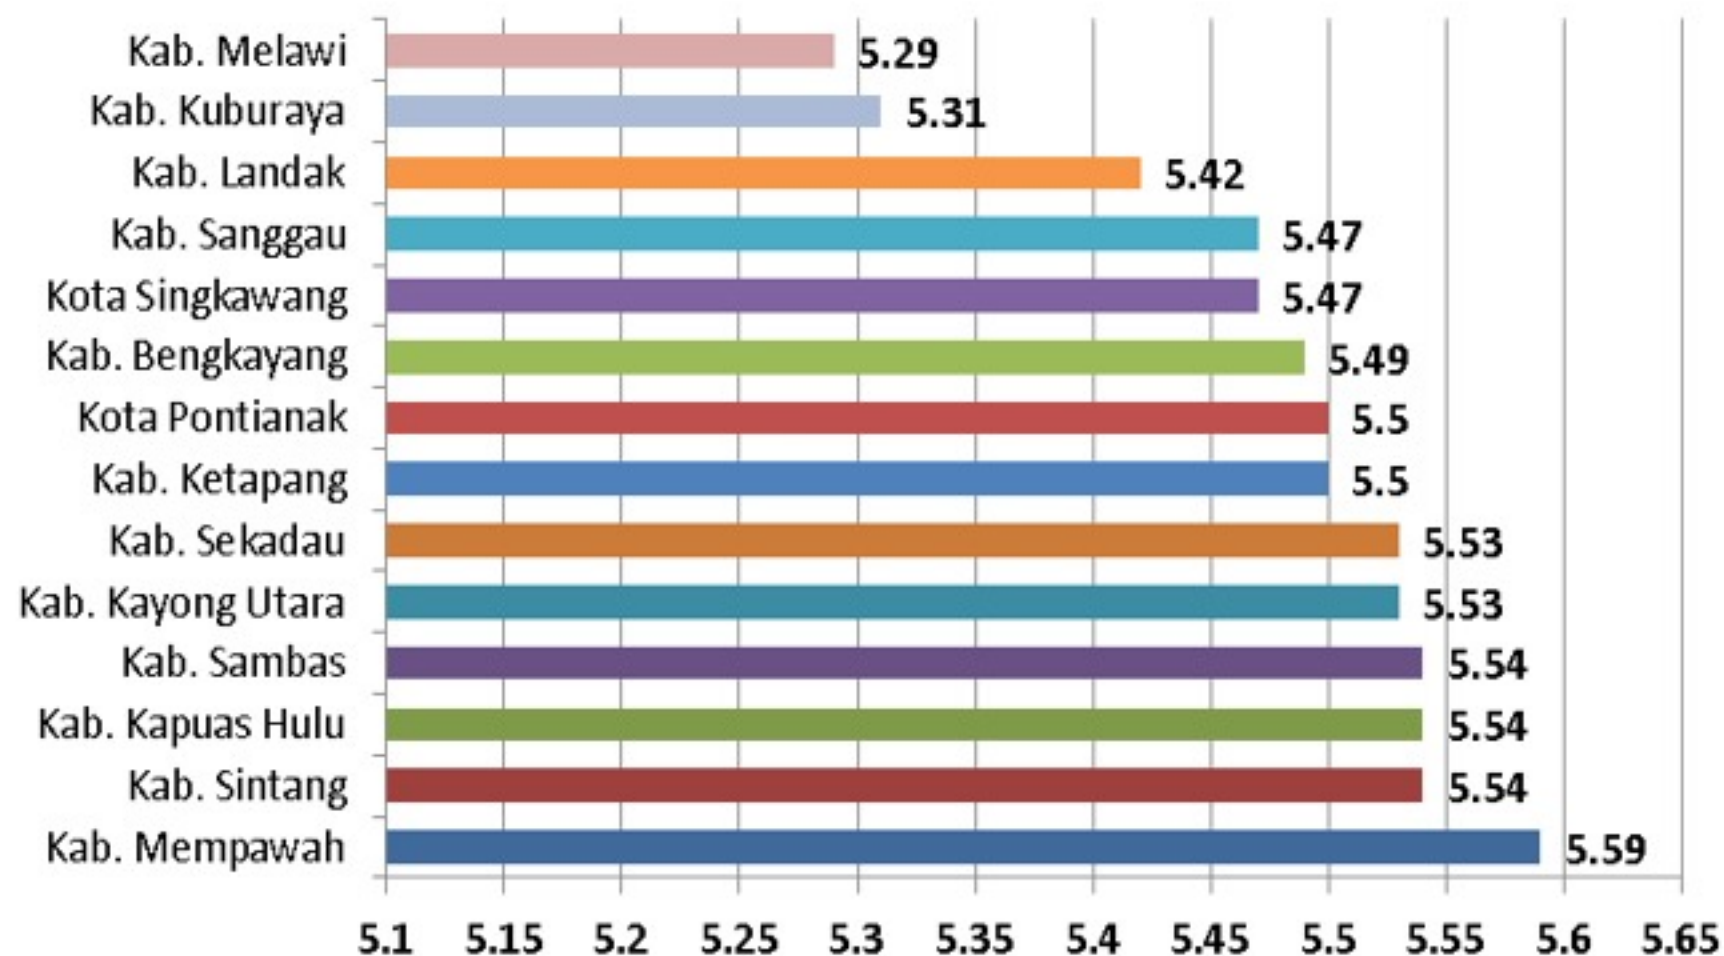

CAPAIAN MUTU PER KAB/KOTA PROV. KALBAR

SEKOLAH MENENGAH ATAS (SMA)

★	Menuju SNP 1	0,00	-	2,04
★★	Menuju SNP 2	2,05	-	3,70
★★★	Menuju SNP 3	3,71	-	5,06
★★★★	Menuju SNP 4	5,07	-	6,66
★★★★★	SNP	6,67	-	7,00