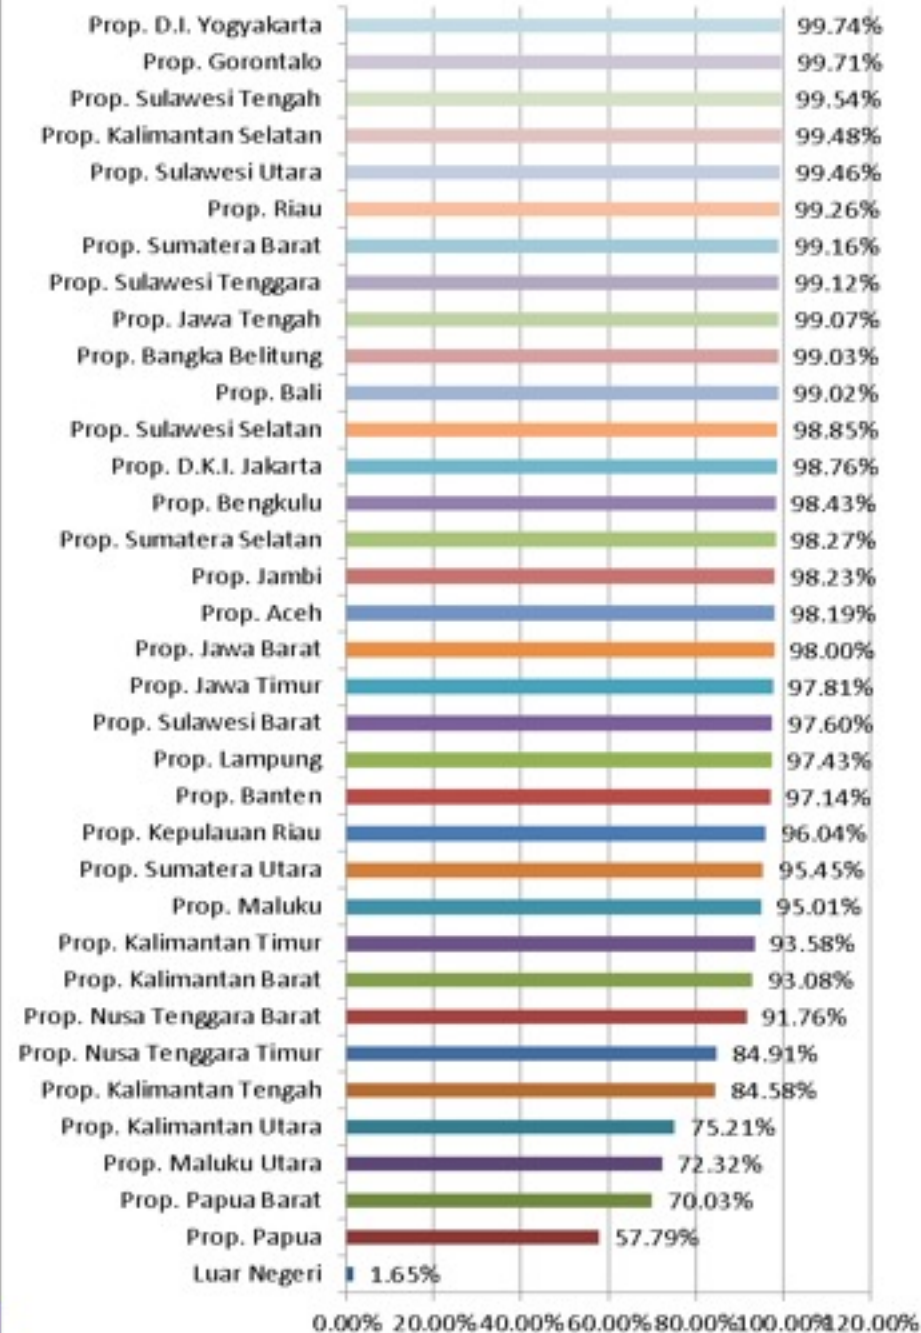

CAPAIAN MUTU PENDIDIKAN PROVINSI KALIMANTAN BARAT TAHUN 2018

CAPAIAN SASARAN PEMETAAN MUTU PENDIDIKAN PROVINSI KALIMANTAN BARAT 2018

CAPAIAN MUTU

SELURUH JENJANG (SD,SMP, SMA DAN SMK)
PROVINSI KALIMANTAN BARAT

RERATA SNP
TAHUN 2018

5,32

A. CAPAIAN MUTU

SEKOLAH DASAR (SD)

PROVINSI KALIMANTAN BARAT

RERATA SNP
TAHUN 2018

5,27

Capaian Per Kategori