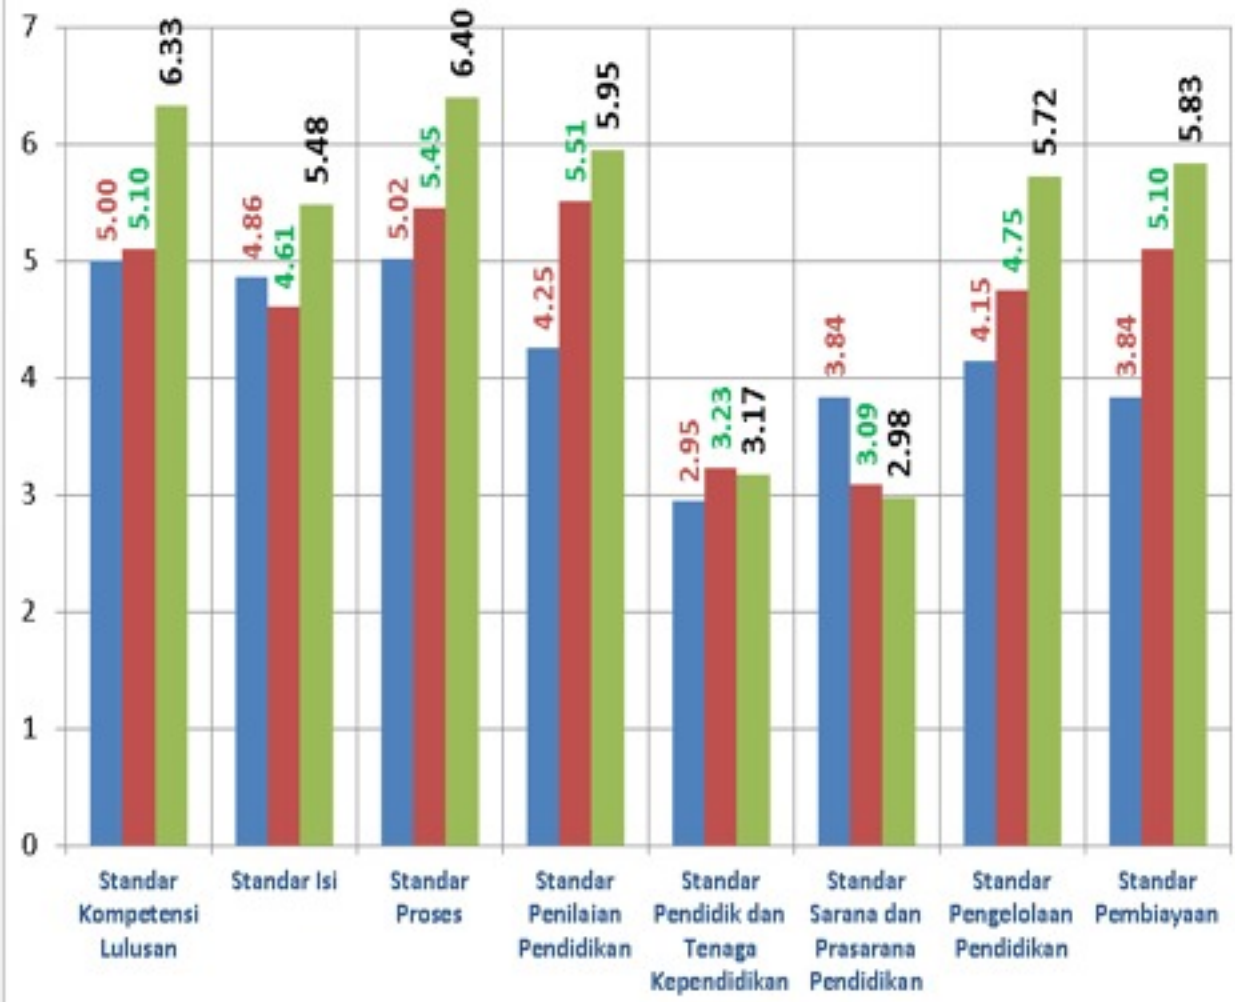

D. CAPAIAN MUTU

SEKOLAH MENENGAH KEJURUAN (SMK)

PROVINSI KALIMANTAN BARAT

RERATA SNP
TAHUN 2018

5,24

Tahun	Rerata SNP
2016	4.24
2017	4.61
2018	5.24