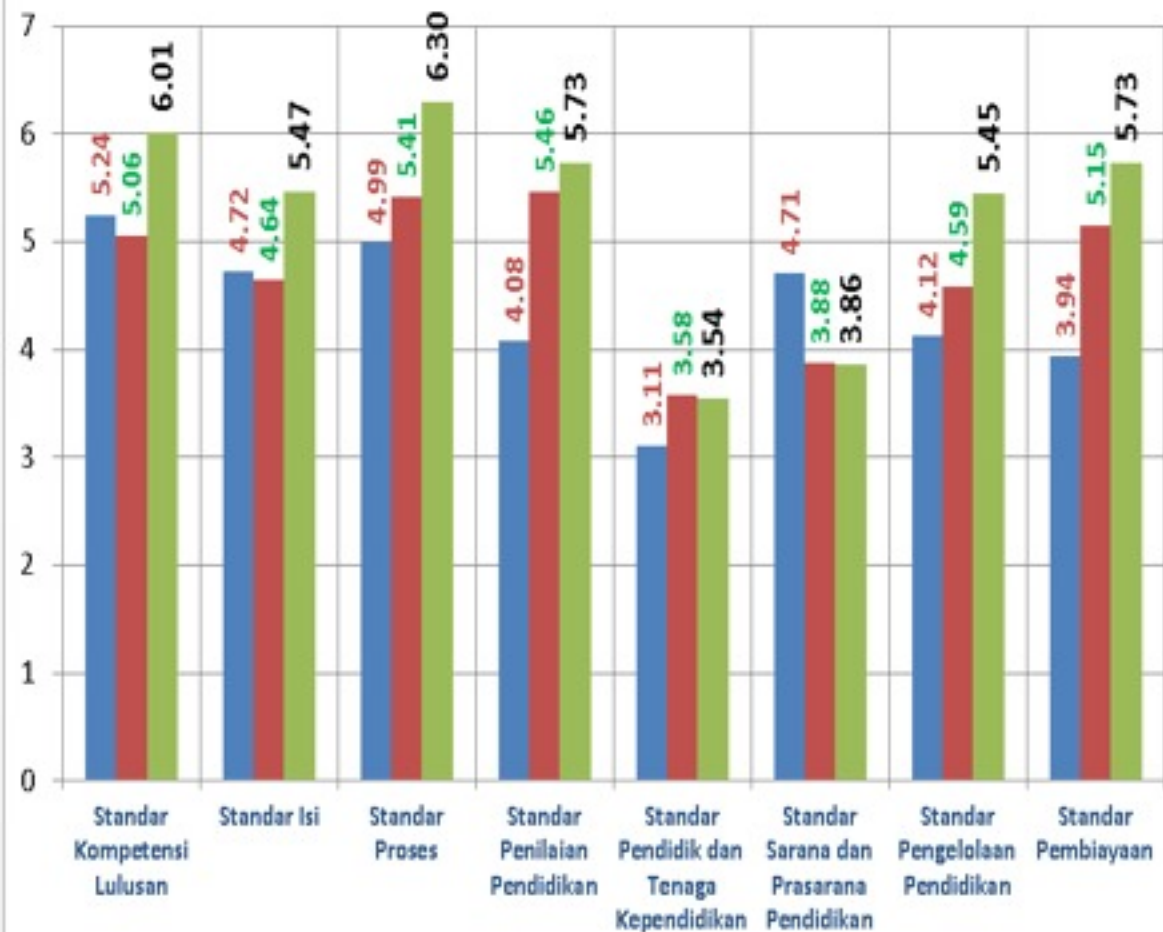

RERATA SNP
TAHUN 2018

5,32

A. CAPAIAN MUTU

SEKOLAH DASAR (SD)

PROVINSI KALIMANTAN BARAT

RERATA SNP
TAHUN 2018

5,27

Capaian Per Kategori

B. CAPAIAN MUTU

SEKOLAH MENENGAH PERTAMA (SMP)

PROVINSI KALIMANTAN BARAT

RERATA SNP
TAHUN 2018

5,32

Capaian Per Kategori

C. CAPAIAN MUTU

SEKOLAH MENENGAH ATAS (SMA)