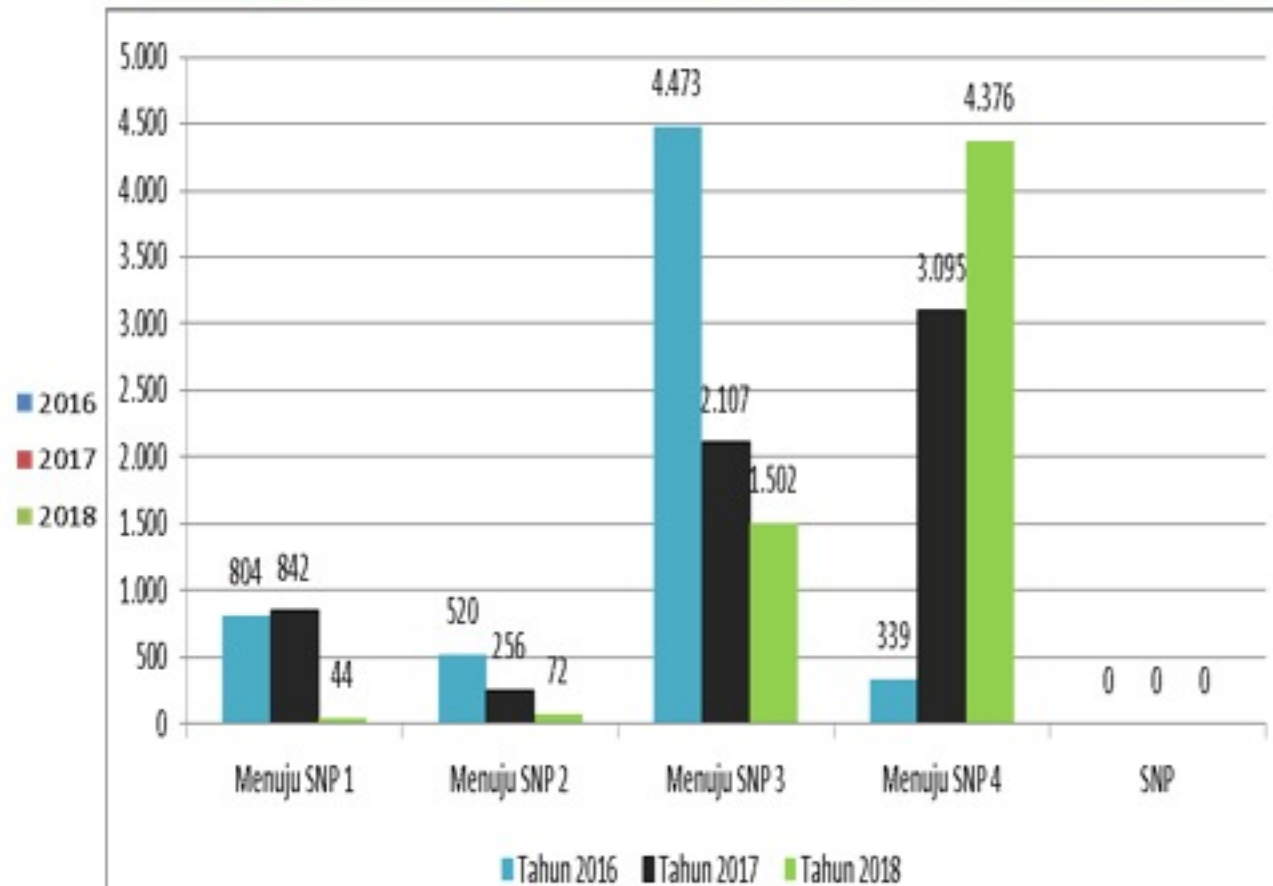

CAPAIAN MUTU

SELURUH JENJANG (SD,SMP, SMA DAN SMK)
PROVINSI KALIMANTAN BARAT

RERATA SNP
TAHUN 2018

5,32