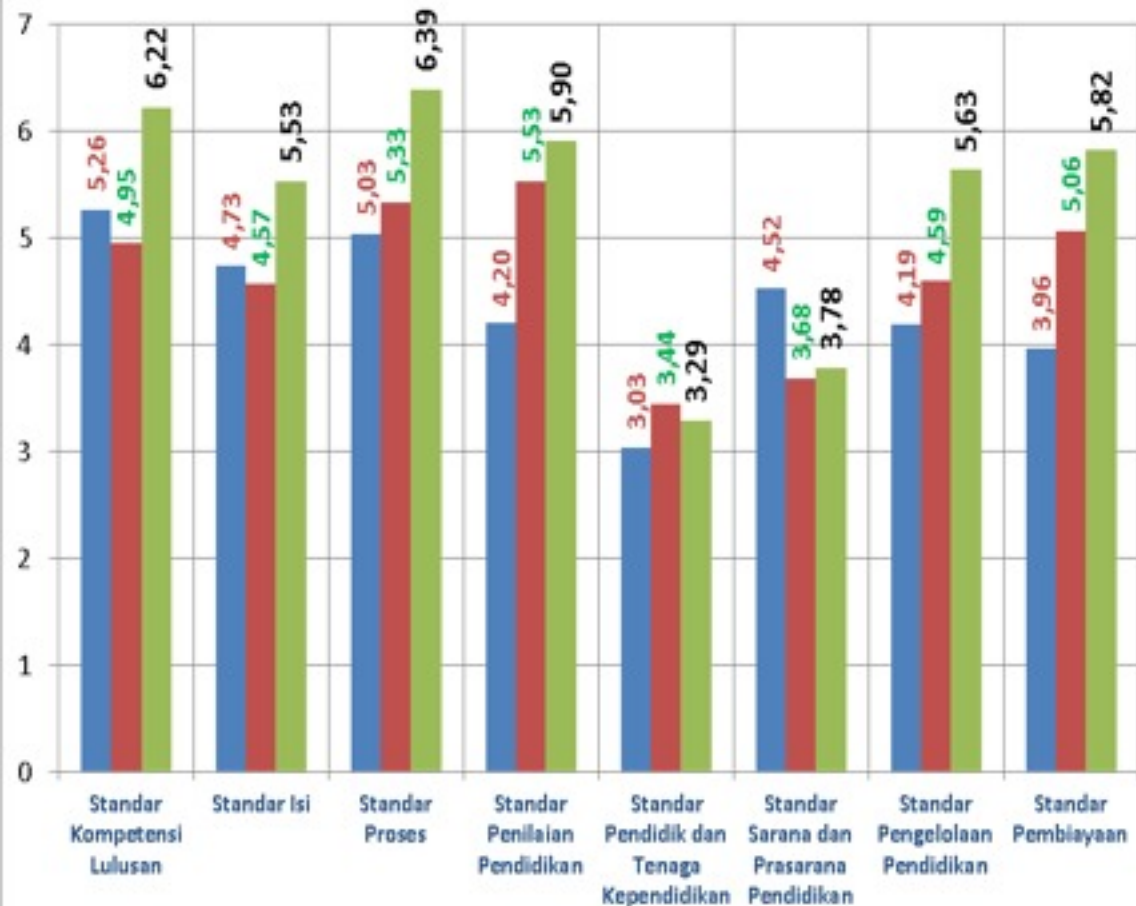

CAPAIAN MUTU

SELURUH JENJANG (SD,SMP, SMA DAN SMK)
PROVINSI KALIMANTAN BARAT

RERATA SNP
TAHUN 2018

5,32