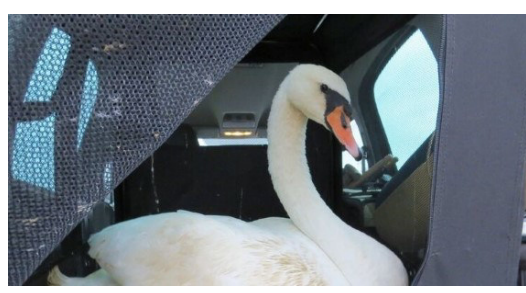

Tierrettung bittet um Hilfe

Wildvogelhilfe benötigt Spenden für ein neues Fahrzeug

Jetzt spenden