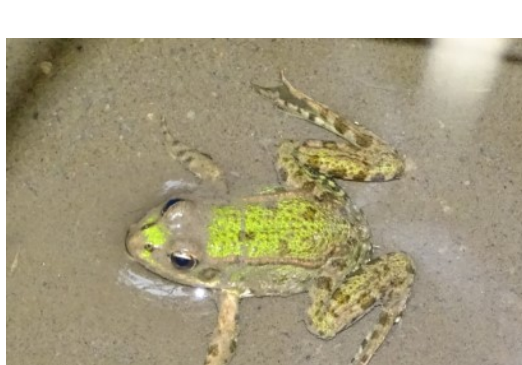

Arbeitseinsatz am Burgauenbach

Wenig Müll, viele Tiere