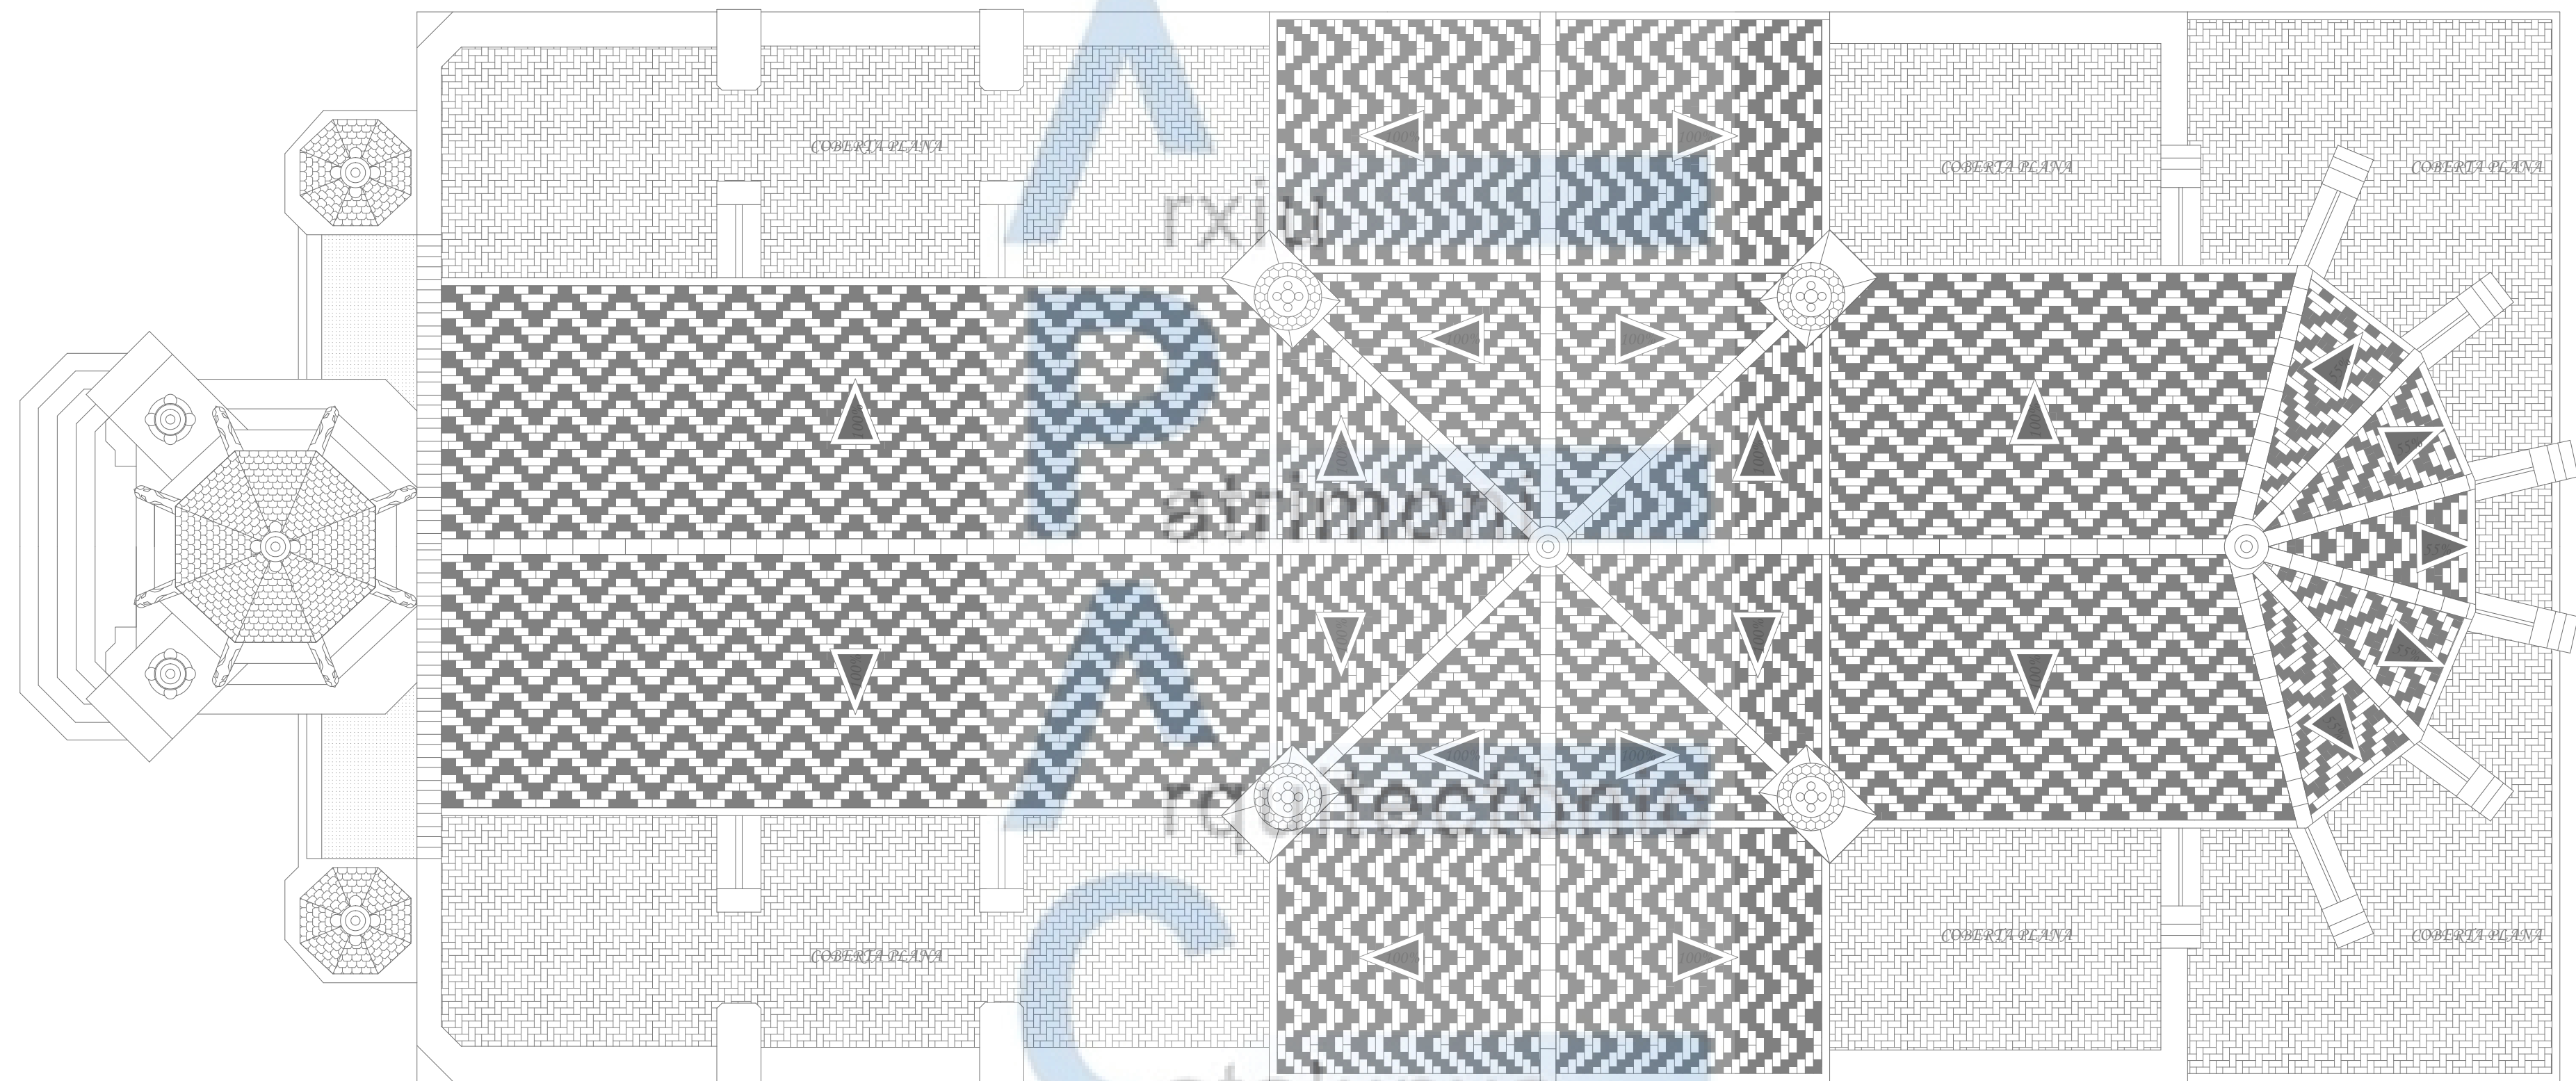

Església i convent de les Saleses

PLANTA COBERTA

atalunya
EPSEB UPC

PLANTA COBERTA