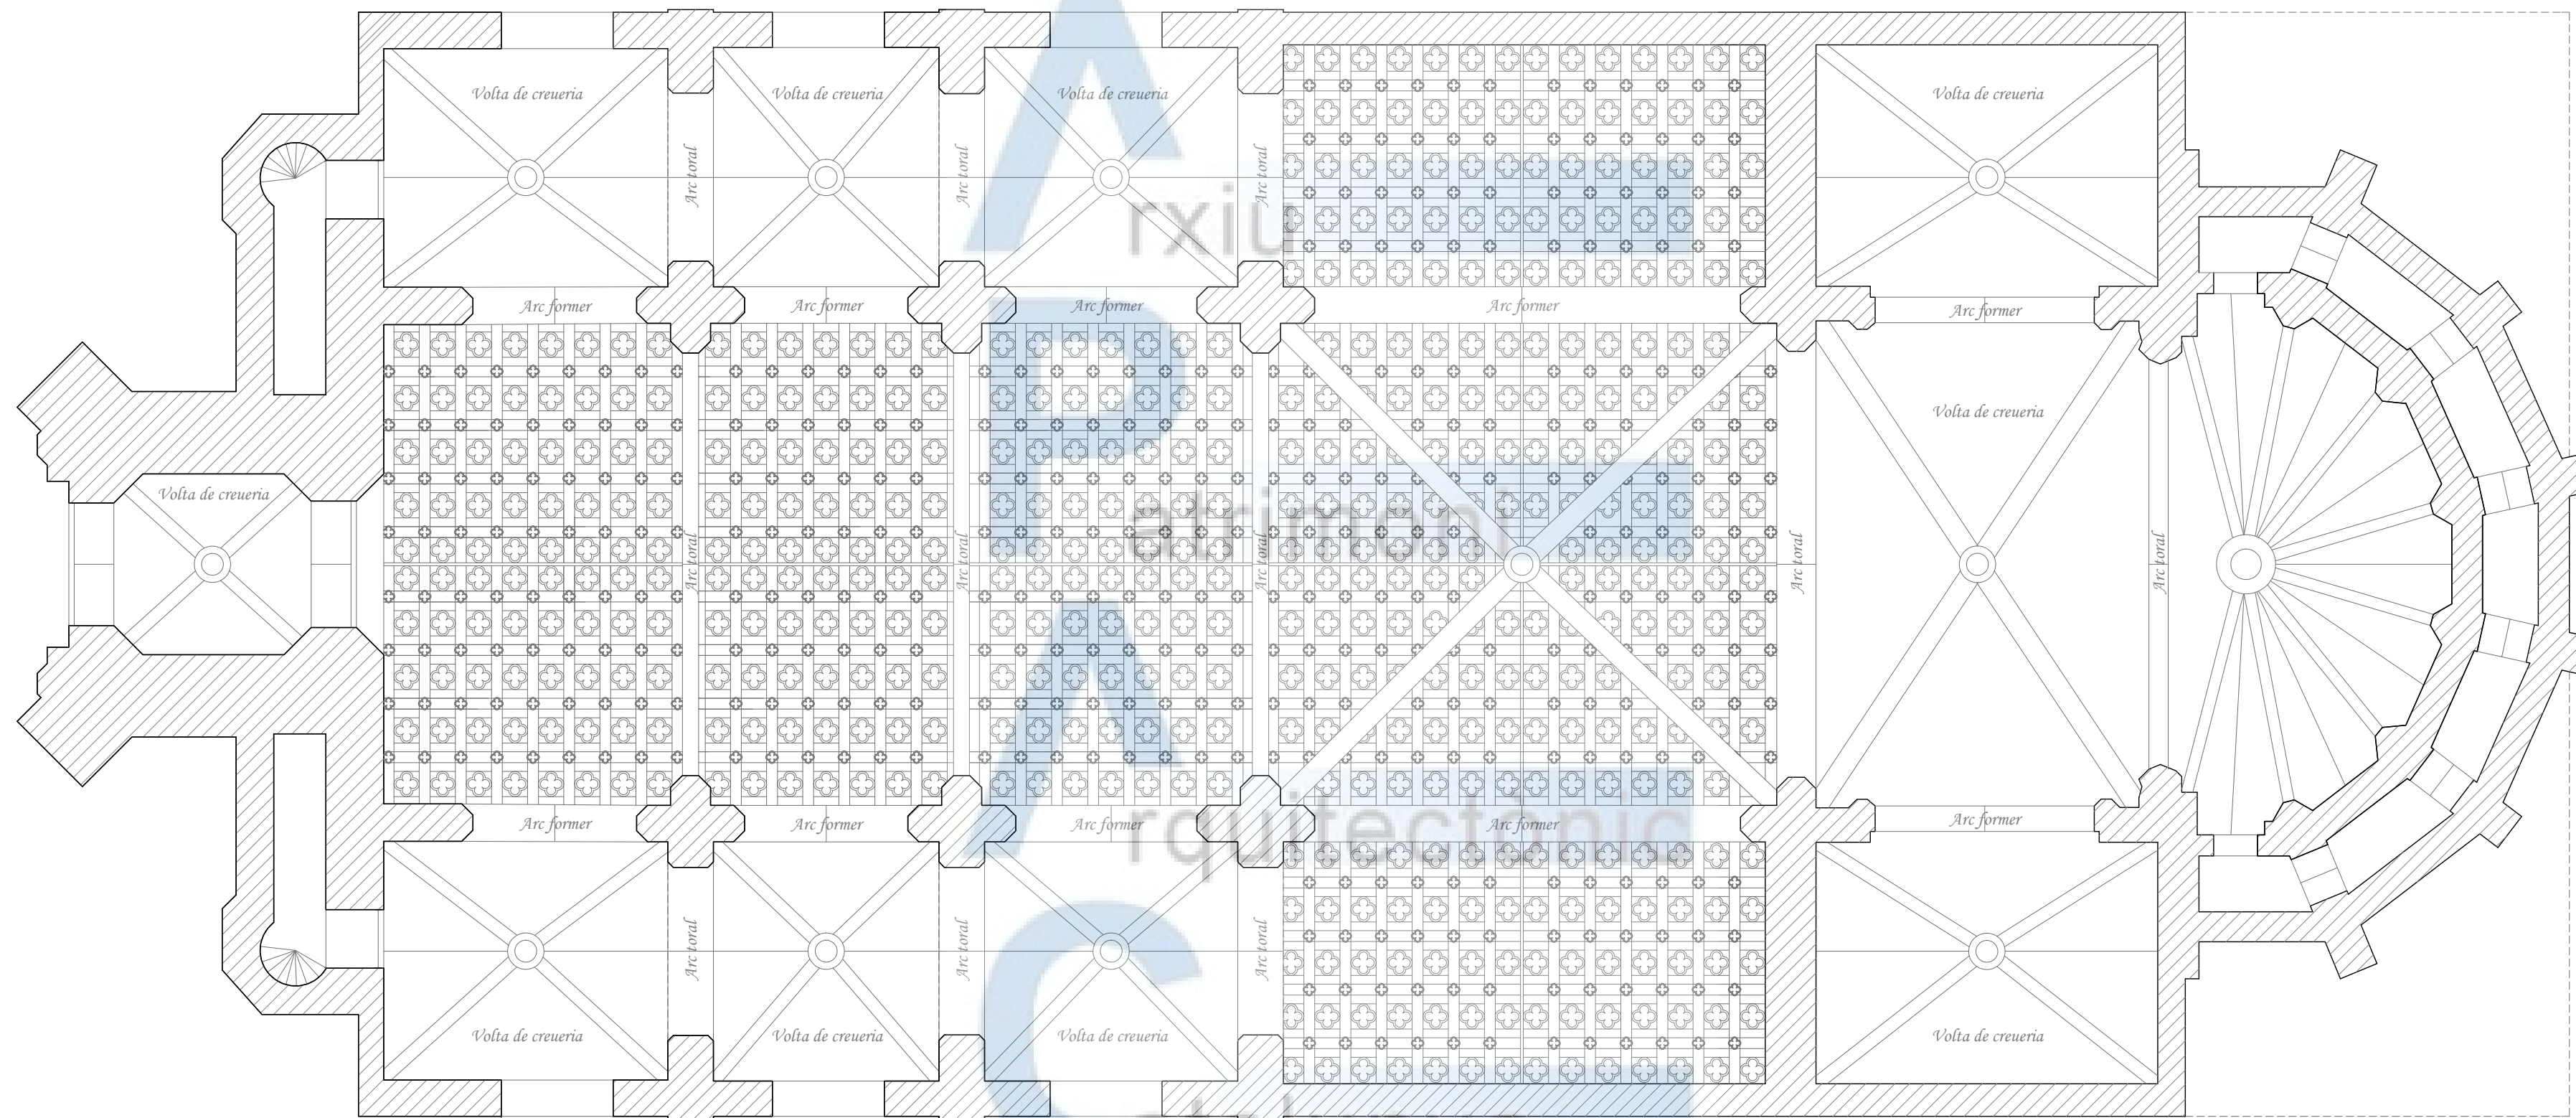

FAÇANA PRINCIPAL

Església i convent de les Saleses

PLANTA CENTRAL