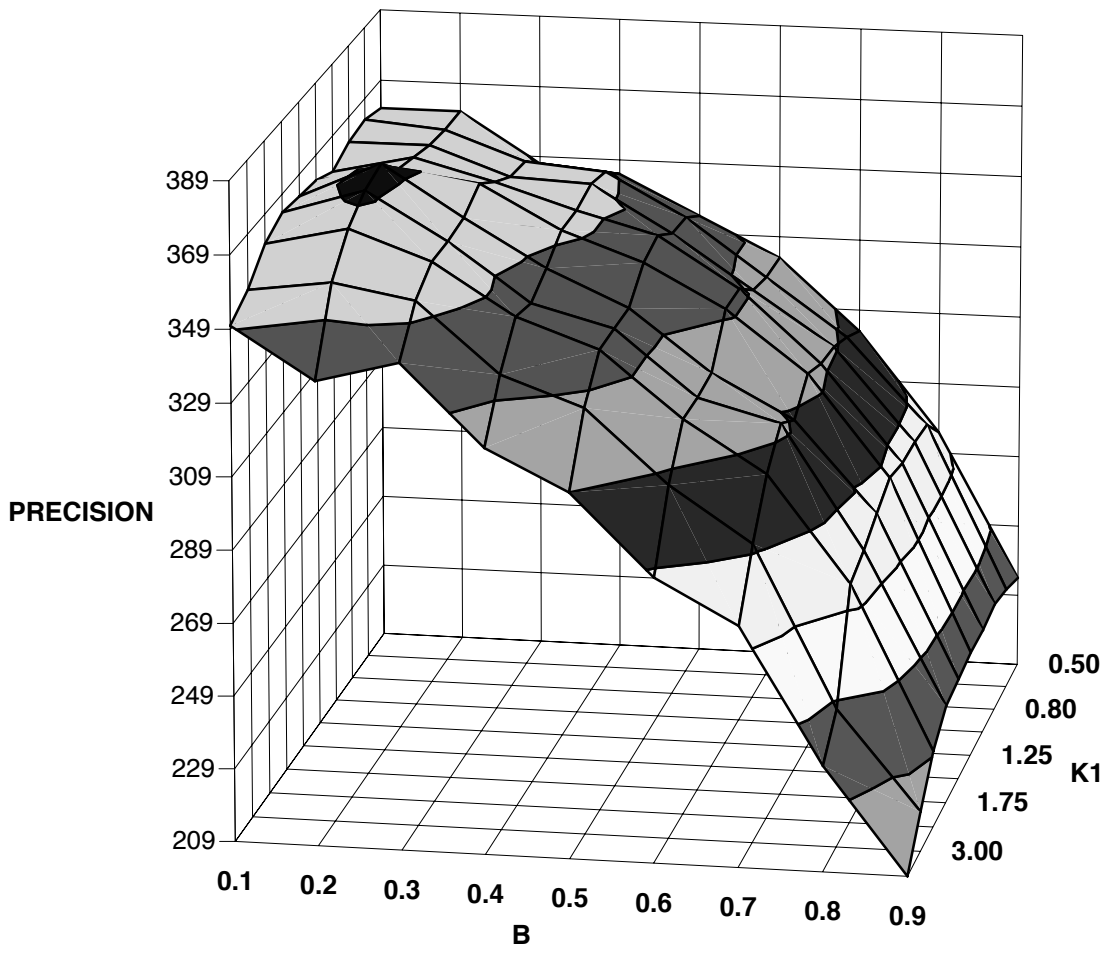

### TREC8 AD-HOC TITLE/DESCR/NARR AVERAGE PRECISION

**AP - TITLE/DESCR/NAR RECALL**

**TREC8 AD-HOC  
TITLE/DESCR/NAR RECALL**

**VLC: TITLE ONLY PRECISION (FULL DATA)**

**W100G: PRECISION (FULL DATA)**