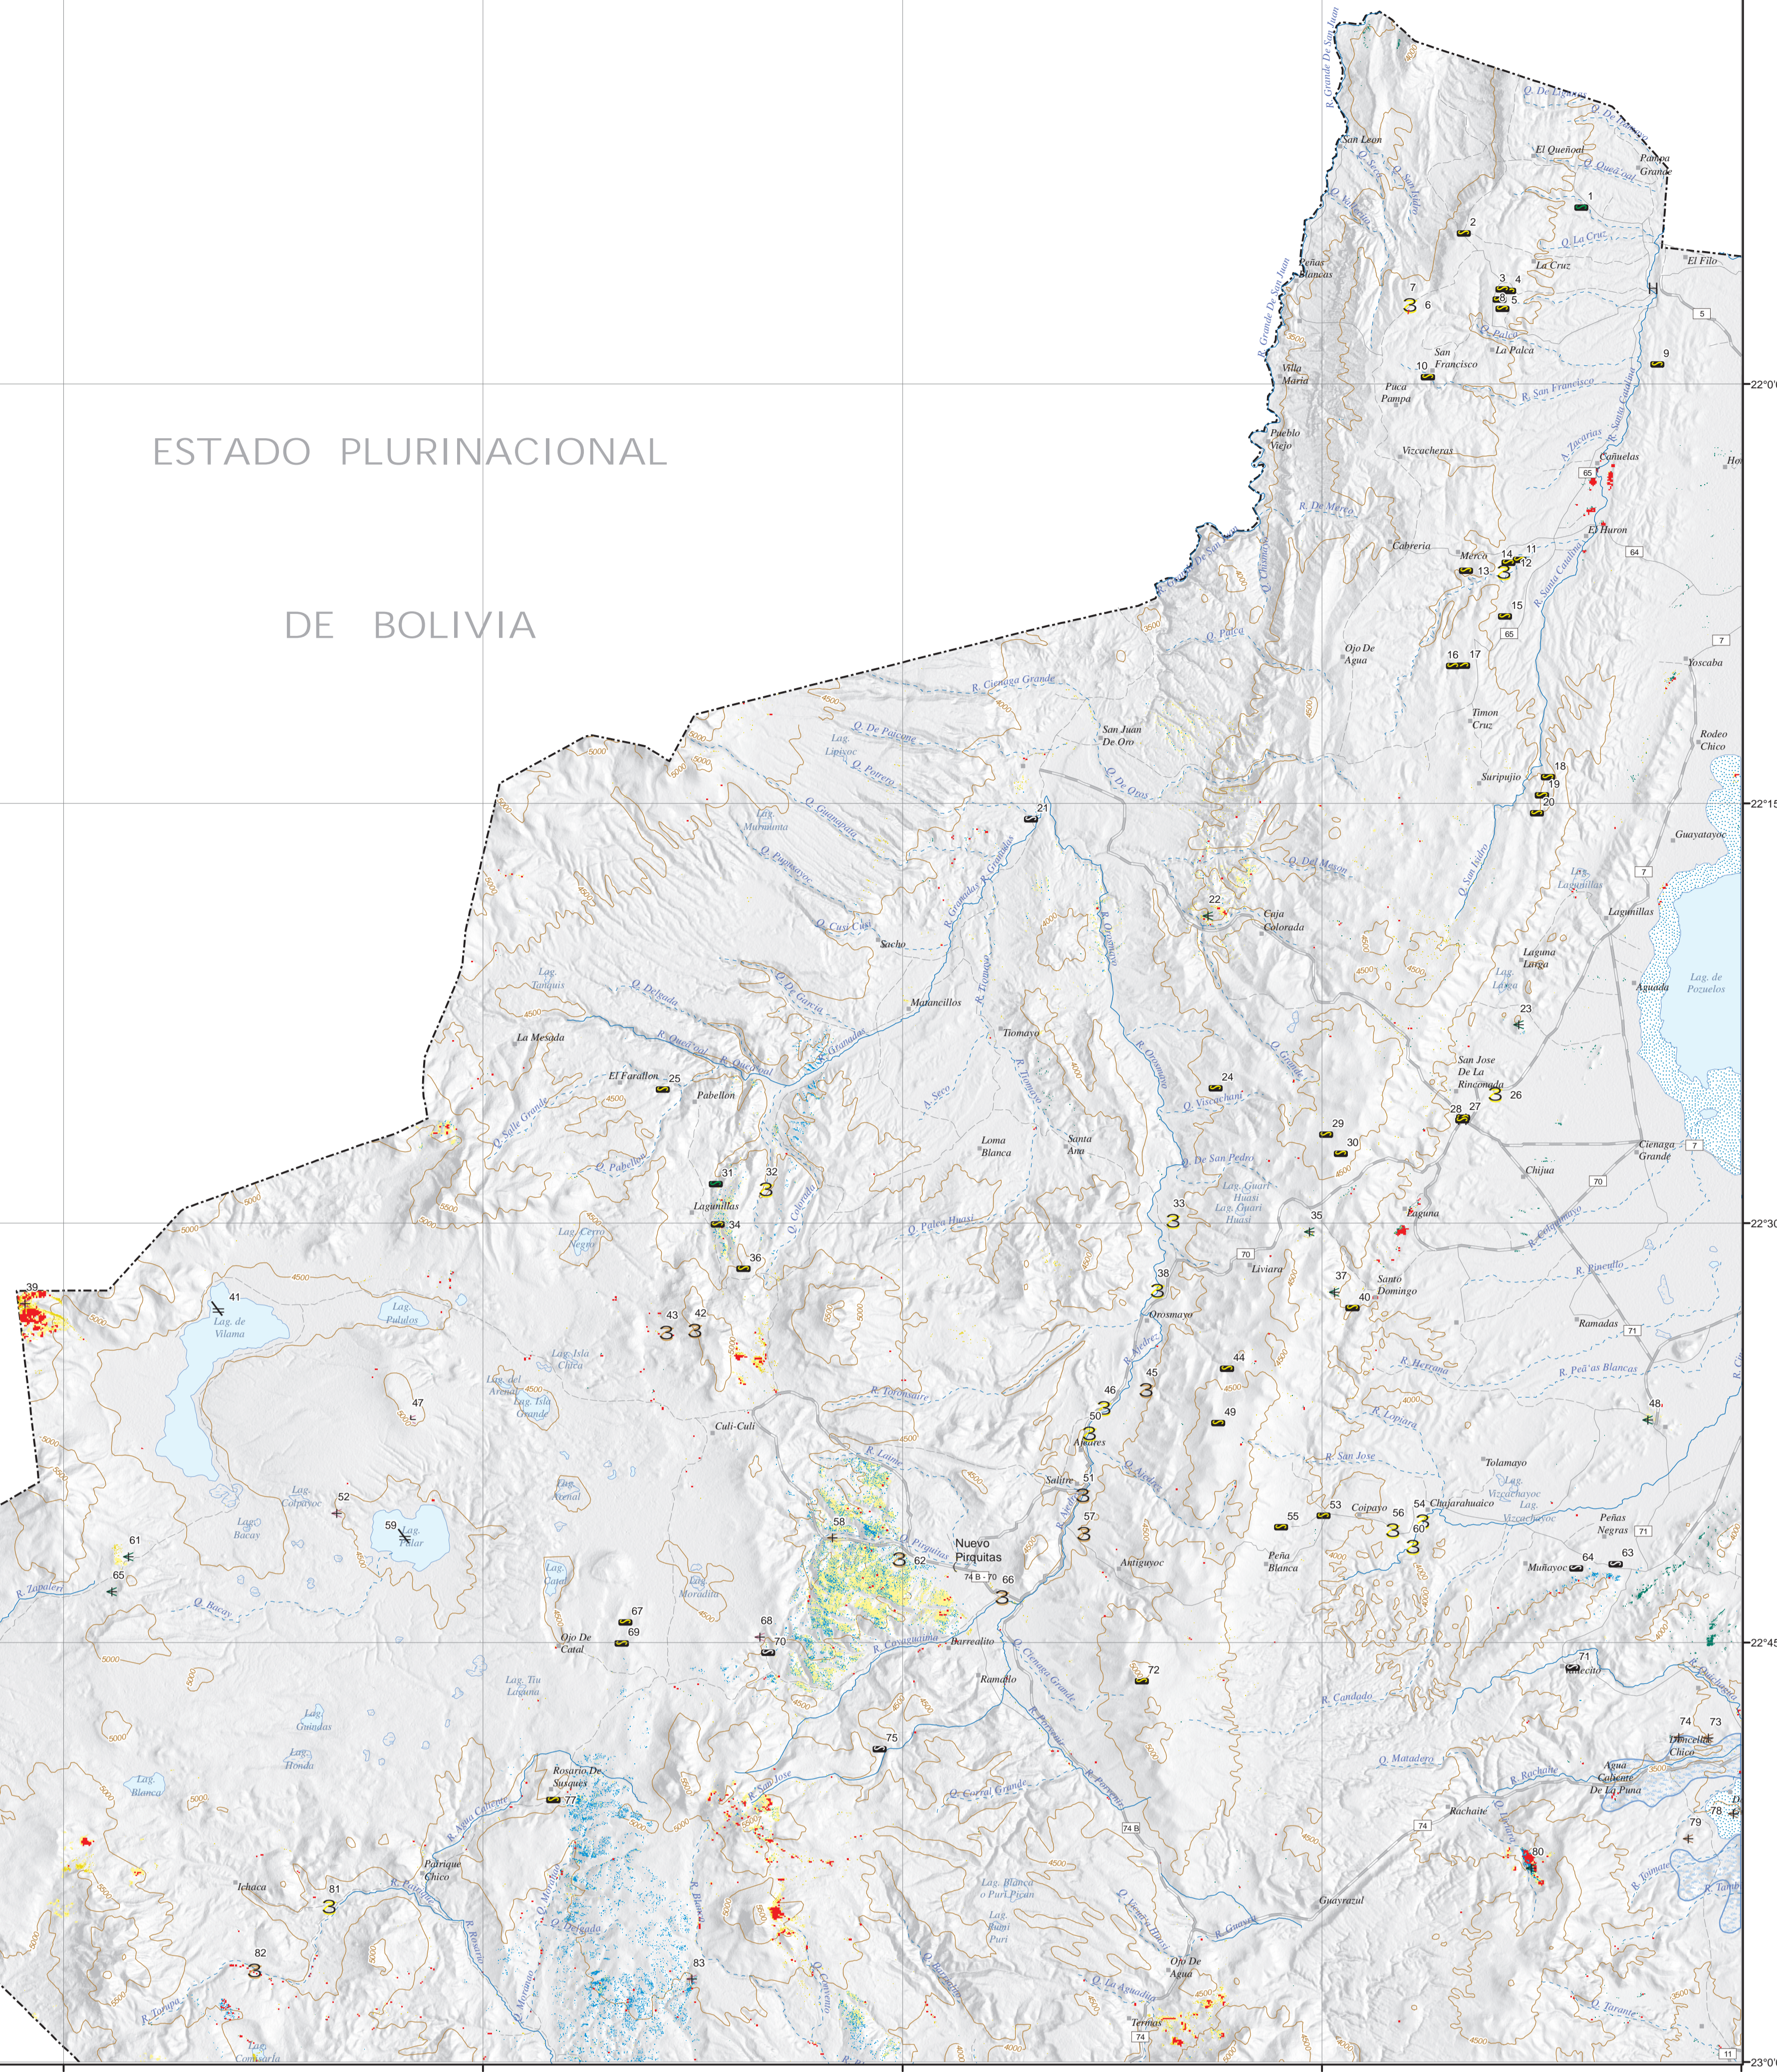

EVALUACIÓN DEL POTENCIAL MINERO DE LA HOJA MINA PIQUITAS
MODELOS DE MINERALIZACIÓN DE METALES PRECIOSOS
(Au-Ag), METALES BASE (Cu, Pb, Zn, Sn) Y LITIO

PROVINCIA DE JUJUY REPÚBLICA ARGENTINA
MAPA DE ALTERACIONES HIDROTERMALES
A PARTIR DE IMÁGENES ASTER

MINISTRO DE PRODUCCIÓN Y TRABAJO
DANTE SICA
SECRETARÍA DE MINERÍA
CAROLINA SÁNCHEZ
PRESIDENTE DEL SEGEMAR
JULIO RÍOS GÓMEZ

SECRETARIO EJECUTIVO DEL SEGEMAR
LEANDRO ROCA
DIRECTOR DEL INSTITUTO
DE GEOLOGÍA Y RECURSOS MINERALES
EDUARDO O. ZAPPETTINI
DIRECTOR DE RECURSOS
GEOLOGICO-MINEROS
EDUARDO MARQUINA

AUTORES
DOLORES ÁLVAREZ, GABRIEL ASATO, DIEGO AZCURRA, LUIS FERPOZZI,
FERNANDO GANEM, NICOLÁS LARCHER, CINTIA MARQUETTI, LEDA MOSER

ESCALA 1:250 000
0 2,5 5 10 15 20 25 Km

AÑO 2019

ESTADO PLURINACIONAL
DE BOLIVIA

REPÚBLICA
DE CHILE

REFERENCIAS TOPOGRÁFICAS

PLANIMETRÍA

- Ciudad
- Pueblo
- Paraje
- Límite interprovincial
- Límite internacional
- Ruta nacional
- Ruta provincial
- Camino pavimentado
- Camino de tierra
- Huella
- Senda

ALTIMETRÍA

- Cero, pico, cumbre y mono
- Curva directa con equidistancia
- Curva intermedia

HIDROGRAFÍA

- Curso de agua permanente
- Curso de agua intermitente
- Laguna permanente
- Laguna intermitente
- Salina o salitral
- Aguada, barral y ciénaga

ABREVIATURAS

- A. Arroyo
- CO. Cerro
- Mo. Monte
- Destac. Destacamento
- Cbre. Cumbre
- Lag. Laguna
- Pico. Pico
- Q. Quebrada
- Pje. Paraje
- Pto. Puesto
- R. Río

REFERENCIAS GEOLÓGICAS

CONTACTOS

- Contacto discordante

FALLAS

- Falta inversa
- Falta normal
- Falta trascendente
- Corrimiento

PUEGUES

- Anisinal
- Sindinal

CLASIFICACIÓN DE DEPÓSITOS MINERALES

Código Depósito

- 7a Depósitos Epitermales y de Transición. Manganeso (MnF)
- 7d Depósitos Epitermales y de Transición. Polimetálico rico en Sn (Sn-Ag-Cu-Zn)
- 7e Depósitos Epitermales y de Transición. Polimetálico complejo (Pb-Ag-Zn-Cu (±AuSb±Bi±W))
- 7g Depósitos Epitermales y de Transición. Azufre Fumarólico (Azufre)
- 8e Depósitos Sedimentarios y asociados a Sedimentos. Cu sedimentario (Cu-Ag)
- 9f Depósitos Sedimentarios y asociados a Sedimentos. Evaporitas Lacustres, Yeso-Halita-Silvita Boratos (Mg-K-Ca_Li)
- 12a Depósitos de Placer. Au
- 12b Depósitos de Placer. Sn
- 14c Vetas y Brechas. Polimetálicos simples (Pb-Zn-Ag (±Au-Ba))
- 14d Vetas y Brechas. Au-Sb en turbiditas

ALTERACIONES HIDROTERMALES A PARTIR DE IMÁGENES ASTER

- Alteración sílica
- Alteración argílica avanzada
- Alteración argílica
- Alteración félica
- Alteración propilítica