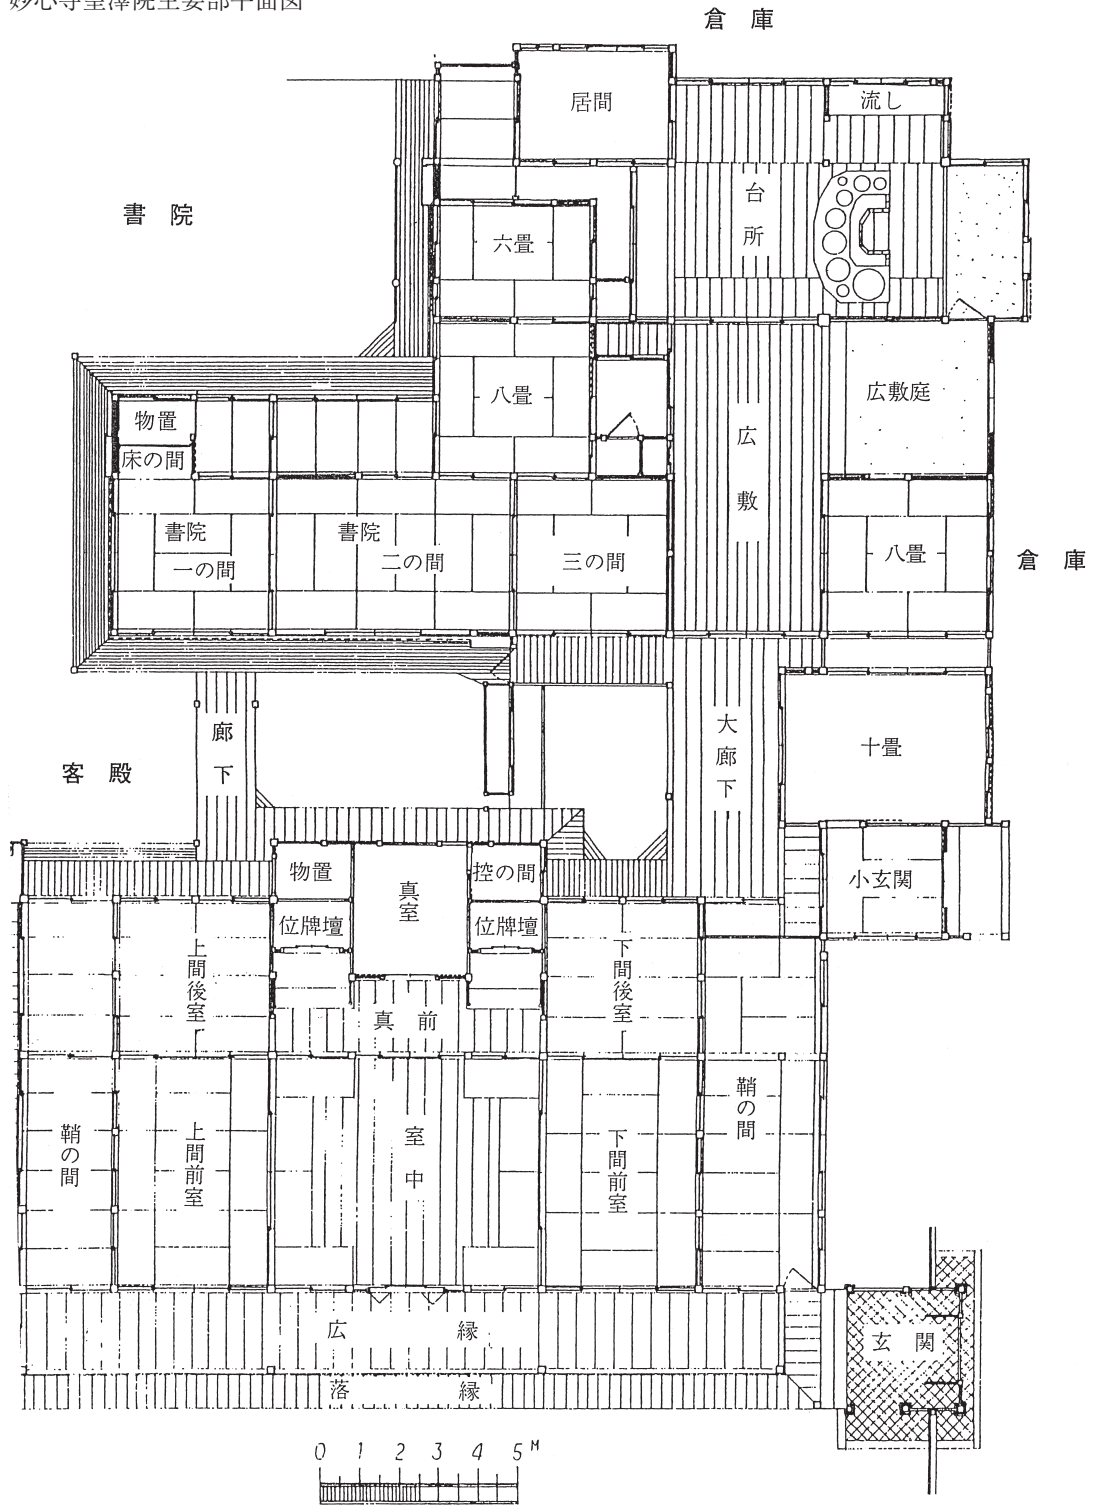

平成十七(二〇〇五)年度 妙心寺及び建仁寺の調査 報告書まとめ

著者	永井 規男, 山岡 泰造, 中谷 伸生, 長谷 洋一
雑誌名	関西大学博物館紀要
巻	12
ページ	93, 143-145
発行年	2006-03-31
URL	http://hdl.handle.net/10112/2986

妙心寺聖澤院主要部平面図

書院障壁面の紙継寸法

栄川院典信 床壁貼付
(紙継 4 段)

55.5cm
52.0
58.0
52.0

栄川院典信 襖・壁貼付
(紙継 3 段)

5.0cm
56.0
58.0
56.0