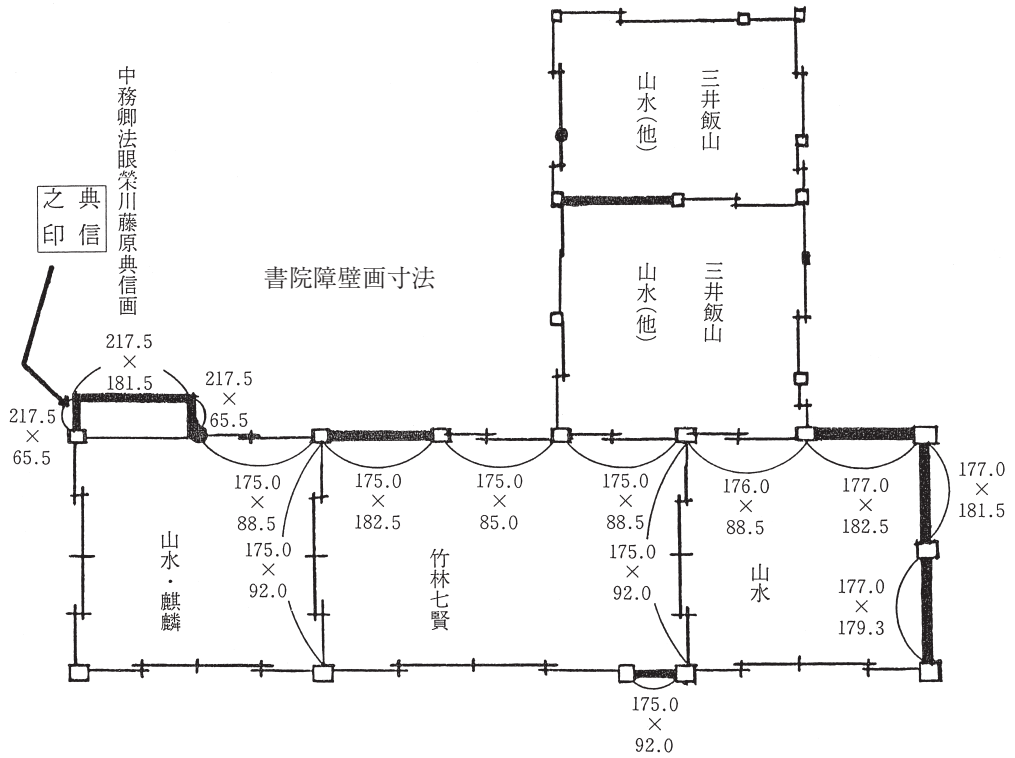

平成十七(二〇〇五)年度 妙心寺及び建仁寺の調査 報告書まとめ

著者	永井 規男, 山岡 泰造, 中谷 伸生, 長谷 洋一
雑誌名	関西大学博物館紀要
巻	12
ページ	93, 143-145
発行年	2006-03-31
URL	http://hdl.handle.net/10112/2986

妙心寺聖澤院主要部平面図

書院障壁面の紙継寸法

栄川院典信 床壁貼付
(紙継 4 段)

55.5cm
52.0
58.0
52.0

栄川院典信 襖・壁貼付
(紙継 3 段)

5.0cm
56.0
58.0
56.0