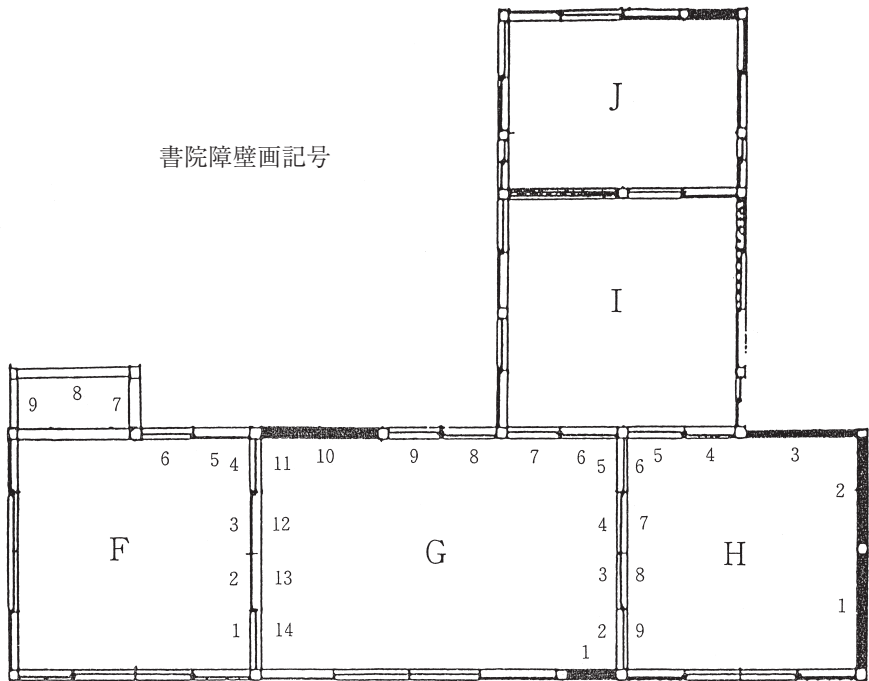

平成十七(二〇〇五)年度 妙心寺及び建仁寺の調査 報告書まとめ

著者	永井 規男, 山岡 泰造, 中谷 伸生, 長谷 洋一
雑誌名	関西大学博物館紀要
巻	12
ページ	93, 143-145
発行年	2006-03-31
URL	http://hdl.handle.net/10112/2986

妙心寺聖澤院主要部平面図

書院障壁面の紙継寸法

栄川院典信 床壁貼付
(紙継 4 段)

55.5cm
52.0
58.0
52.0

栄川院典信 襖・壁貼付
(紙継 3 段)

5.0cm
56.0
58.0
56.0