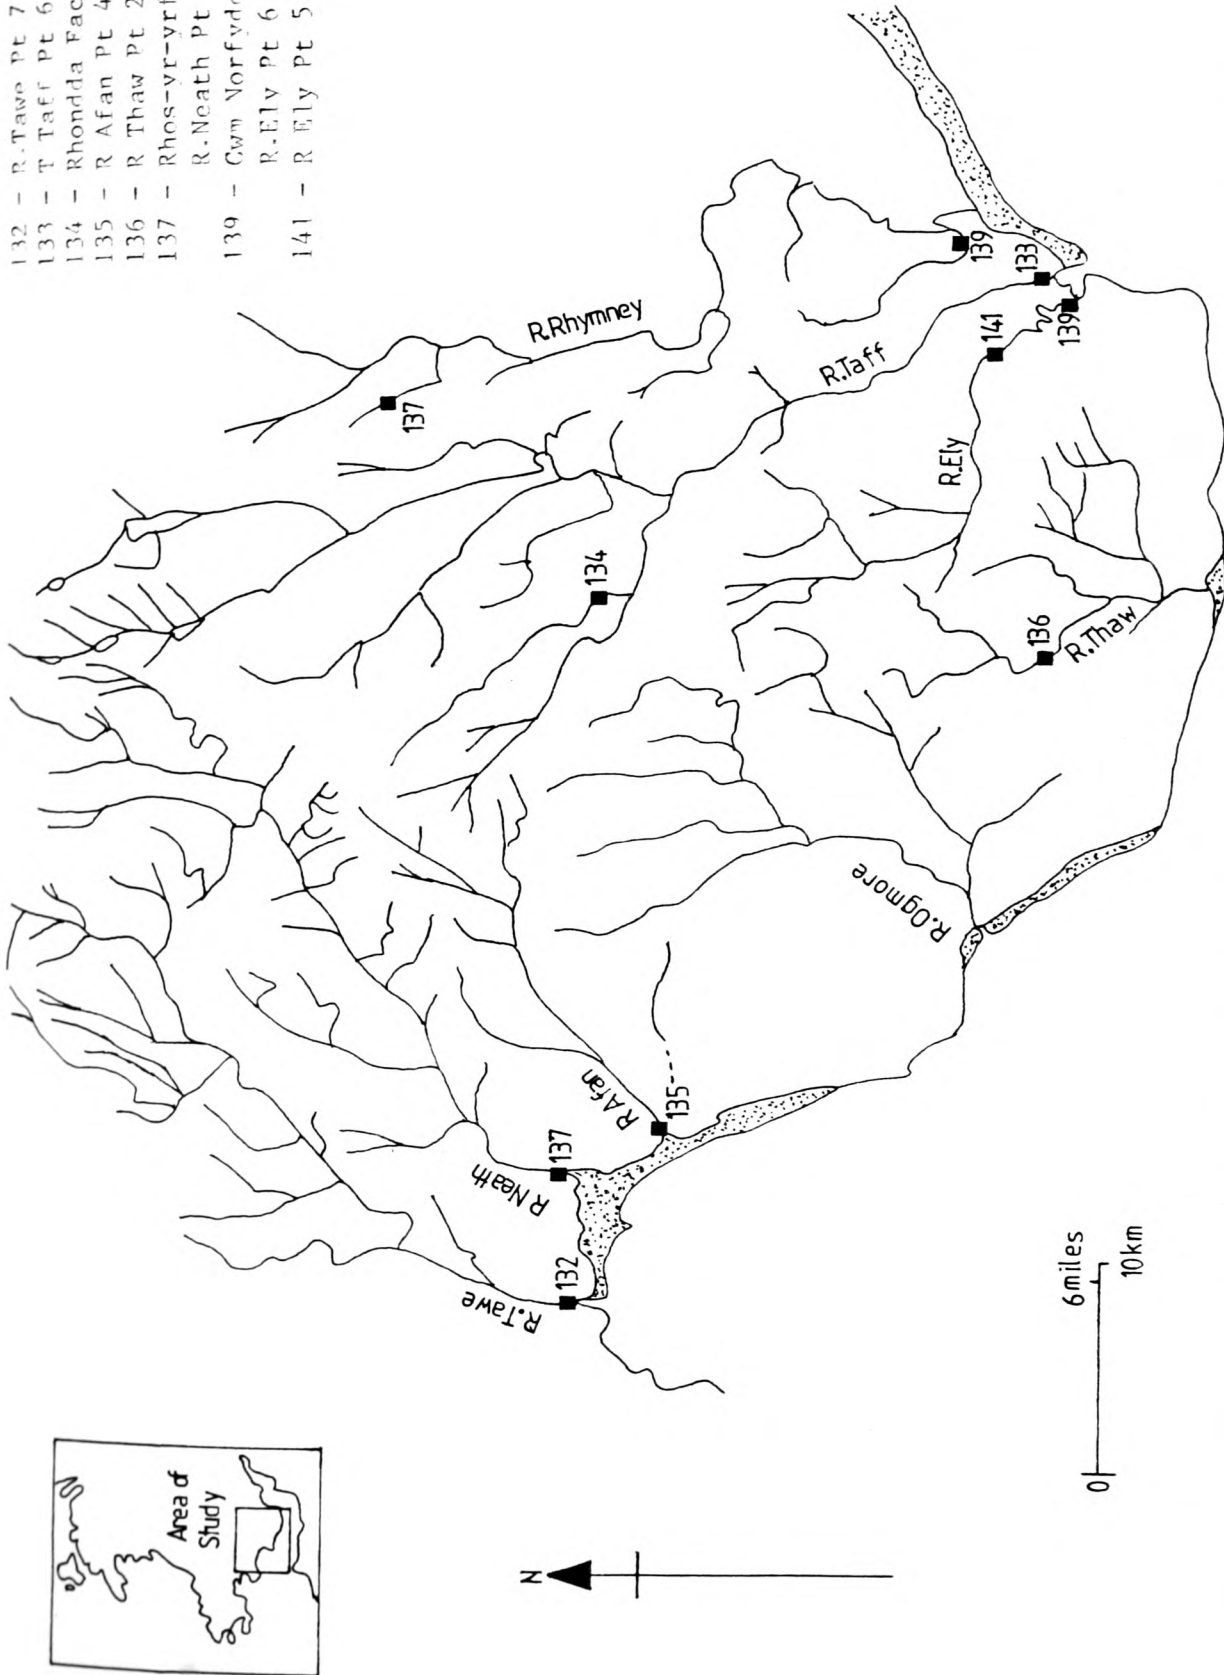

FIGURE 6.35 - Valley Character - The Ten Most Wild and Spectacular Sites on the Glanorgan River Network

KEY

- 132 - R. Tawe Pt 7
- 133 - T. Taff Pt 6
- 134 - Rhondda Fach Pt 3
- 135 - R. Afan Pt 4
- 136 - R. Thaw Pt 2
- 137 - Rhos-yr-yrfa
- R. Neath Pt 6
- 139 - Cwm Norfydd Pt 2
- R. Ely Pt 6
- 141 - R. Ely Pt 5