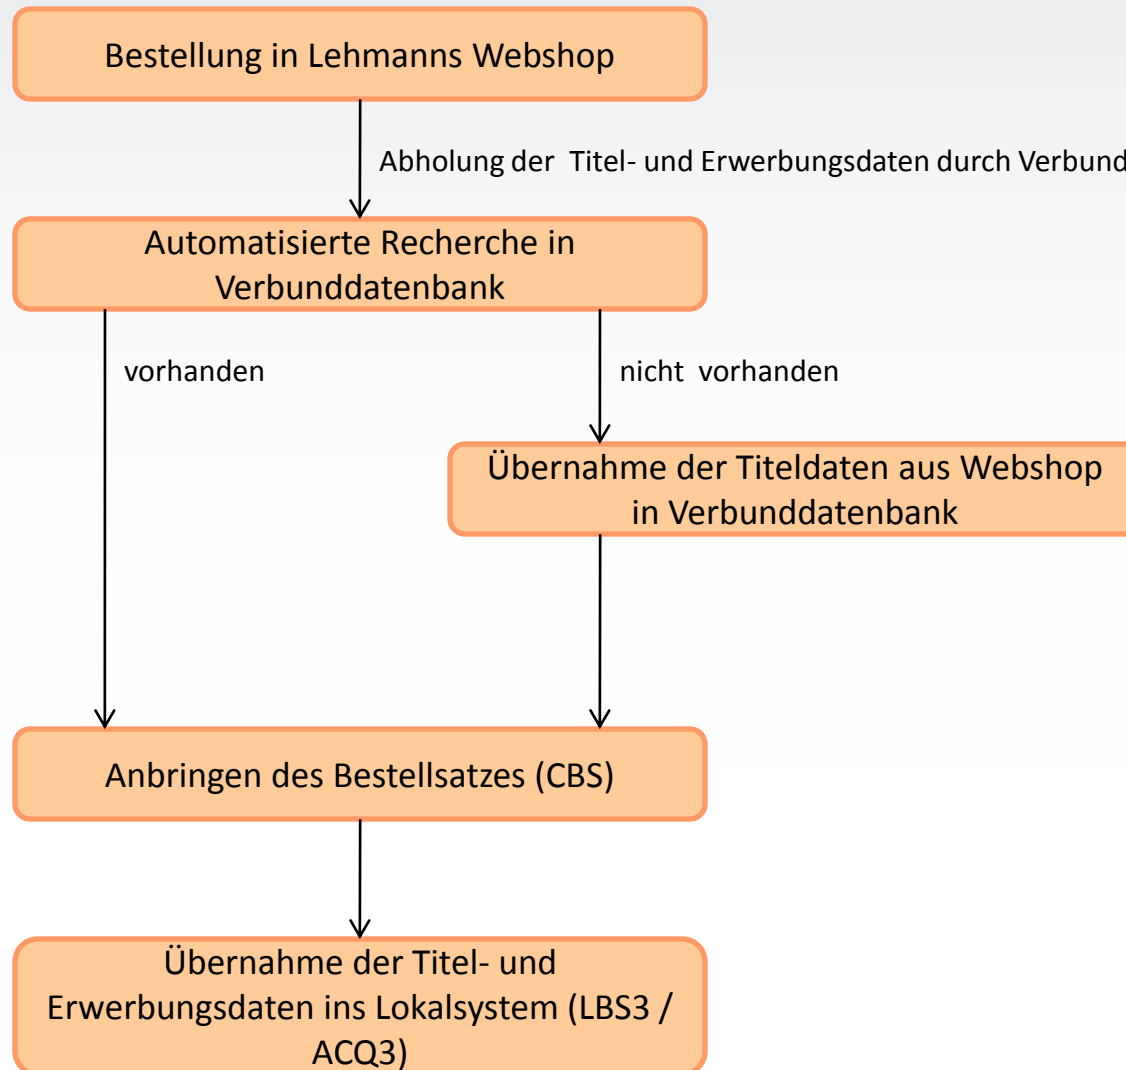

- **Lieferantendatenimport realisieren, heißt, Potenziale im Erwerbungs geschäftsgang zu aktivieren.**

- **Lieferantendatenimport – Was ist das?**
 - Automatisierte Austausch von Titel- und Erwerbungsdaten zwischen der Bibliothek und dem Lieferanten im Zusammenhang mit dem Erwerb von Monographien
 - Bestellungen werden direkt auf der Webplattform des Buchhändlers getätigt
 - Daten fließen mit Unterstützung der VZG in das Lokalsystem der ThULB Jena

Bisher

- Geschäftsgang stark von individueller Arbeitsweise geprägt
- weitgehend manuell gesteuert (Vorakzession)
- papiergestützt
- keine automatisierte Verarbeitung von Daten möglich

Neu

- Arbeitsprozesse werden vereinheitlicht
- Webplattform enthält Alertingservice für Fachreferenten
- Titel können in Merklisten und Warenkörben organisiert werden
- durchgängiger Workflow
- Vollständige Integration in den Verbund. Kompatibilität mit PICA LBS3/ACQ3 (LBS4) gegeben
- Differenzierte Rollenverwaltung möglich
- Vorakzession teilautomatisiert!

Graphik nach U. Helmkamp: Integrierter Geschäftsgang 2.0, Köln 2012
(<http://www.fbi.fh-koeln.de/institut/papers/kabi/volltexte/band062.pdf>)

Firefox

Lehmanns Media - Herzlich willkommen

www.lob.de/cgi-bin/work/lehmanns_app?id=T29VzS2Go0lh&frame=no&flag=gbv31&mode=showtit&newsid=CqdkdqkCd&fach