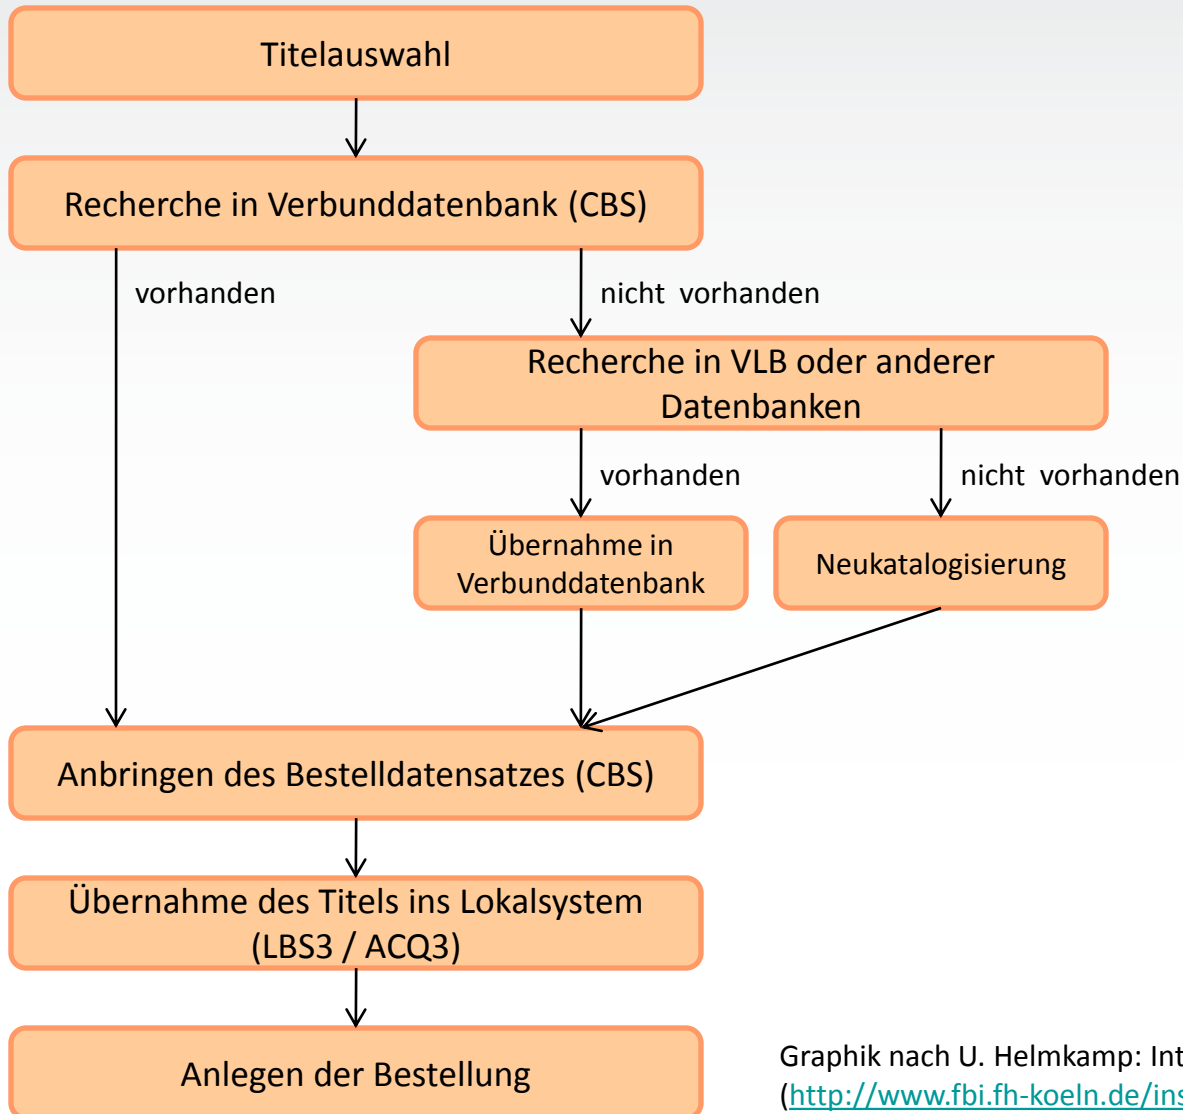

- Hochschulpolitische Veränderungen
- Medienwandel
- Gestiegene Nutzeranforderungen
- Konkurrierende Informationsangebote

➤ **Solche „Krisen“ als Chance und Herausforderung begreifen!**

Standardisierung
Datenimport Synergien Elektronischer Warenkorb
Profildienste Outsourcing
Kooperationen Konsortien Prozessautomatisierung
Integrierter Geschäftsgang Approval Plan
Public-Private-Partnership
Patron Driven Acquisition Clusterbudgets

- **Lieferantendatenimport realisieren, heißt, Potenziale im Erwerbungs geschäftsgang zu aktivieren.**

- **Lieferantendatenimport – Was ist das?**
 - Automatisierte Austausch von Titel- und Erwerbungsdaten zwischen der Bibliothek und dem Lieferanten im Zusammenhang mit dem Erwerb von Monographien
 - Bestellungen werden direkt auf der Webplattform des Buchhändlers getätigt
 - Daten fließen mit Unterstützung der VZG in das Lokalsystem der ThULB Jena

Bisher

- Geschäftsgang stark von individueller Arbeitsweise geprägt
- weitgehend manuell gesteuert (Vorakzession)
- papiergestützt
- keine automatisierte Verarbeitung von Daten möglich

Neu

- Arbeitsprozesse werden vereinheitlicht
- Webplattform enthält Alertingservice für Fachreferenten
- Titel können in Merklisten und Warenkörben organisiert werden
- durchgängiger Workflow
- Vollständige Integration in den Verbund. Kompatibilität mit PICA LBS3/ACQ3 (LBS4) gegeben
- Differenzierte Rollenverwaltung möglich
- Vorakzession teilautomatisiert!