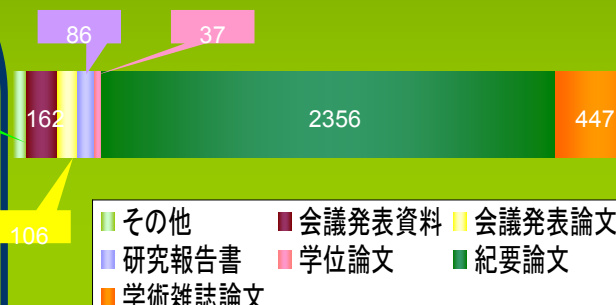

研究者の個人サイト

出版年でのソート

表示順 出版年(降順)

検索結果 出版年(降順)

1. 出版年(昇順)

登録日(降順)

登録日(昇順)

タイトル順

平成20年度国立大学図書

学内研究プロジェクト
紹介ページの新設

登録コンテンツ内訳

コンテンツ数・ダウンロード数