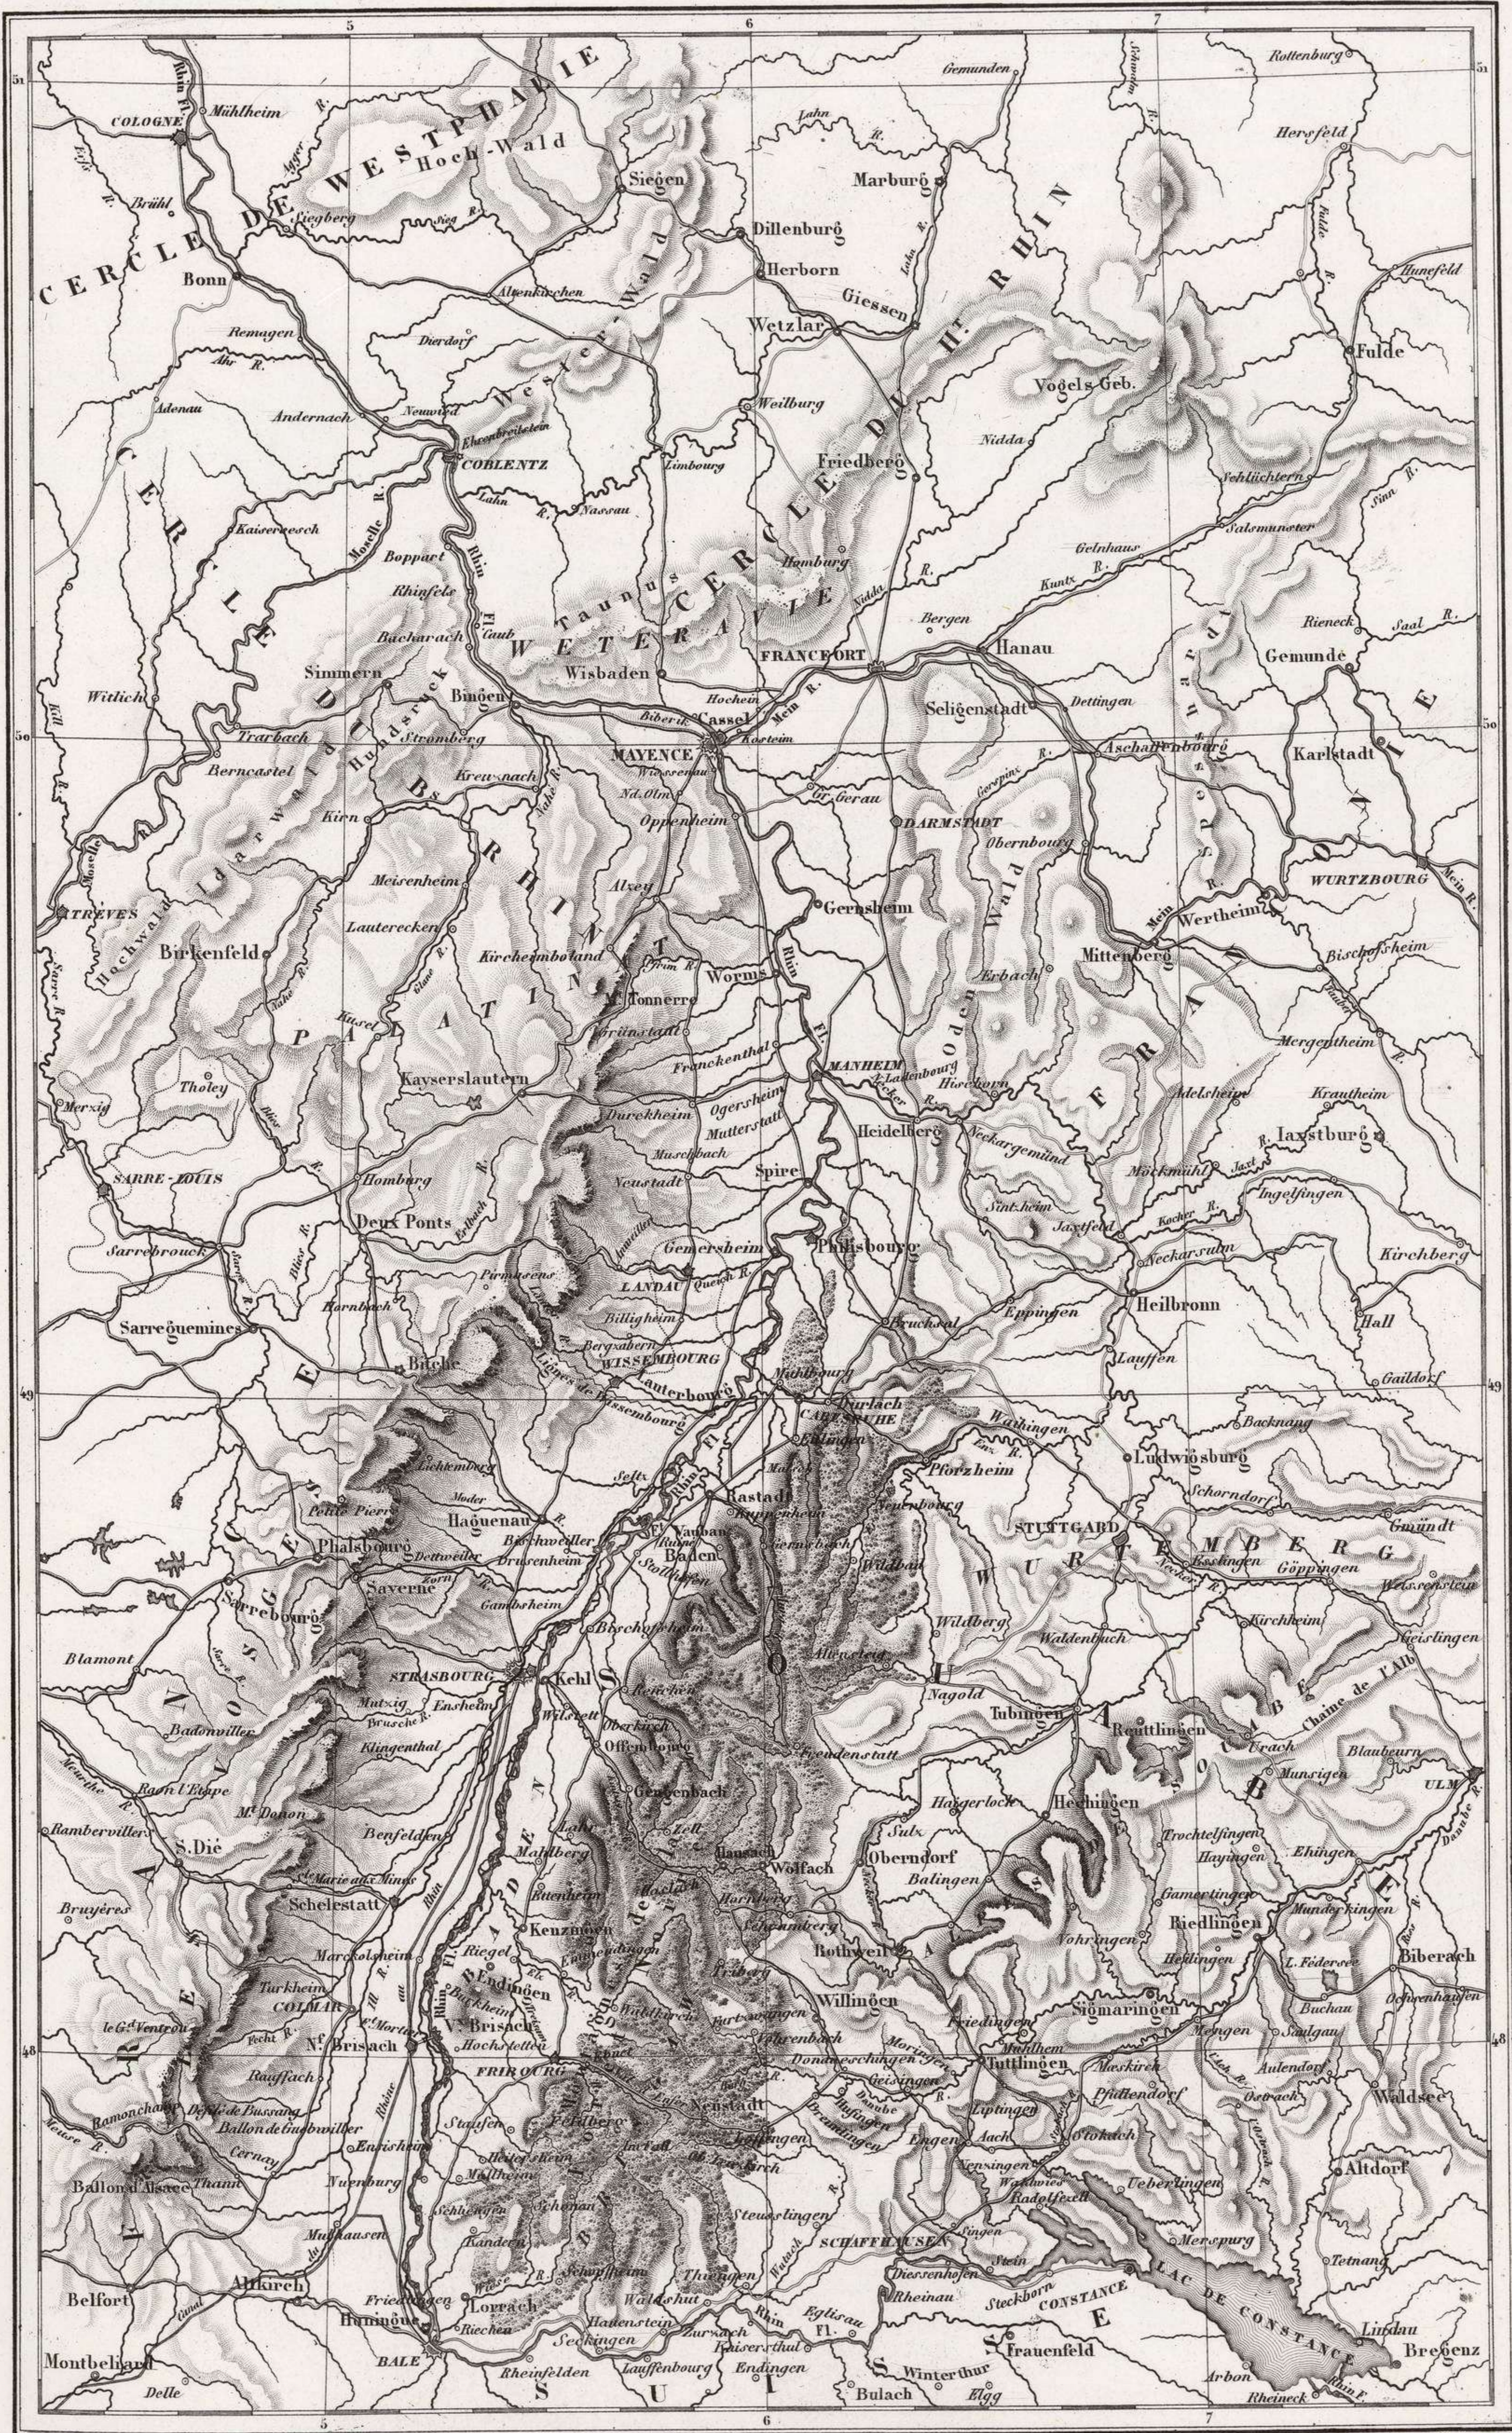

LE RHIN

Dessiné par A.R. Fremy, Géographe.

Publié par Furue.

Gravée par Ch. Dyonnet.

Myriamètres ou lieues nouvelles.

Lieues de 25 au degré.

Imp. en taille-douce de Lemercier et de Sene & Paris