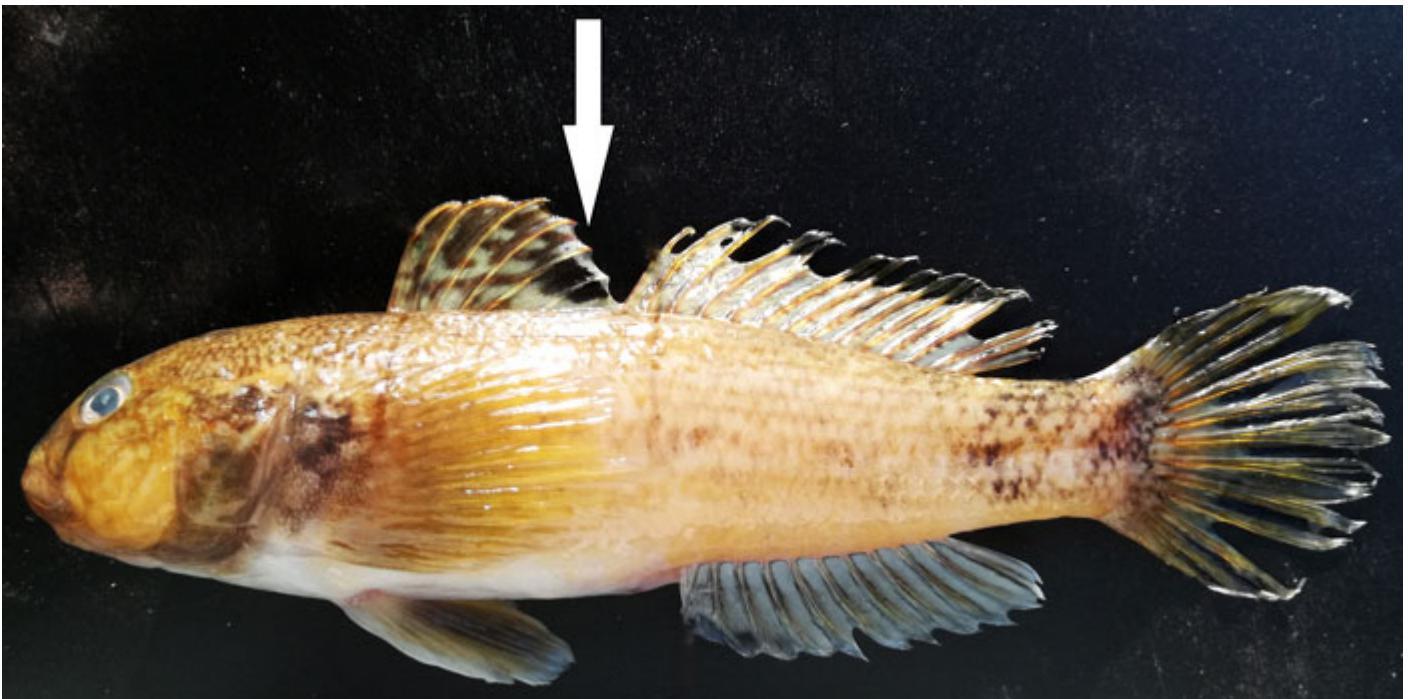

Sortmundet kutling fanges i ruser som, anvendt korrekt, er et ganske skånsomt fiskeri. Et målrettet fiskeri er derfor muligvis en af de ting, der kan gøres, for at reducere påvirkningen af denne ikke-hjemmehørende fiskeart. Fiskeriet af arten vil beskytte det danske kystnære havmiljø og samtidig skabe omsætning i et fiskeri, der er under pres.

Få mere at vide

[Se film med specialkonsulent Mads Christoffersen fra DTU Aqua og få mere at vide om sortmundet kutling](#)

[Læs om den sortmundede kutlings biologi på fiskepleje.dk](#)

Af [Jesper Kuhn](#) og [Mads Christoffersen](#), DTU Aqua, Institut for Akvatiske Ressourcer

Forskellige kutlingearter

I Danmark findes også hjemmehørende kutlingearter, såsom sandkutling og sort kutling. Disse arter kan let forveksles med sortmundet kutling. Sortmundet kutling bliver dog noget større (op til ca. 25 cm), hvor de hjemmehørende kutlingearter højst bliver ca. 10 cm. Derudover har sortmundet kutling en tydelig sort plet bagerst på forreste rygfinne (se billedet).