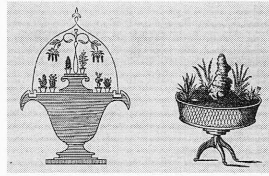

[居間の木製枠の植物置き場とその断面図]

[居間の木製枠の植物置き場]

[居間の木製枠の植物置き場。その一部を換気のために開けているところ]

[居間の鉄枠の植物置き場とその断面図]

[居間に置く植物を入れるウォードのガラス容器と、ガラスケースを取り外したところ]

[ウォードのガラス容器。A. 高さ7フィート、B. 高さ4フィート]

[普通の植物の台の上にウォードのガラス容器を載せた物]

[美しく高価で優美な台の付いたウォードのガラス容器]