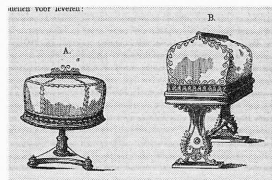

[居間の木製枠の植物置き場とその断面図]

[居間の木製枠の植物置き場]

[居間の木製枠の植物置き場。その一部を換気のために開けているところ]

[居間の鉄枠の植物置き場とその断面図]

[居間に置く植物を入れるウォードのガラス容器と、ガラスケースを取り外したところ]

[ウォードのガラス容器。A. 高さ7フィート、B. 高さ4フィート]

[普通の植物の台の上にウォードのガラス容器を載せた物]

[美しく高価で優美な台の付いたウォードのガラス容器]