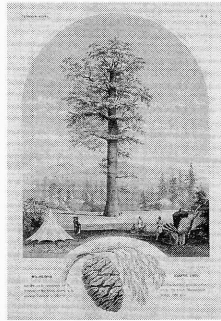

Fig.1. Salar japonicus Blkr. [etc.]
 図1. セラル・ヤボニクス[アジの一種], プレイカー。[他]

Tuintbouw-flora van Nederland en zijne overzeesche bezittingen; 1.d
 de Vriese, W. H.

オランダ本土と海外領土の園芸植物誌；第1巻
 ド・フリース, W. H.

00157789

Armeniaca Mume var. Praecoccissima rubiflora Sieb. & de Vriese.
 アルメニアカ・ムメ・ファル・ブラエコキツシマ・ルビフロラ, シーボルト・エトゥ・ド・フリース[梅, 早咲きの紅梅]

Wellingtonia gigantea Lindl.
 セコイアオスギ

Photinia op een jeneverstam.
 ネズの幹に接ぎ木されたカナメモチ

De plant der druivenziekte in verschillende toestanden.
 異なった状態のブドウ病の植物

Camellia Sophia Glijm.
 椿

Hoya Motoskei Teysm. en Binnend.
 桜蘭