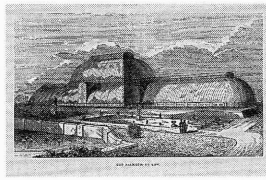

[庭園内の隠者のすみか]

Potentilla Drusiana de Vriese.
[バラ科の一種]

Picea alba Link.
カナダトウヒ

Picea alba Link.
カナダトウヒ

Dioscorea japonica Thunb.
ヤマノイモ

Lilium Jama-juri. Sieb. en de
Vriese.
ヤマユリ [テッポウユリカ]

Het palmhuis te Kew.
キュー植物園のヤシ温室