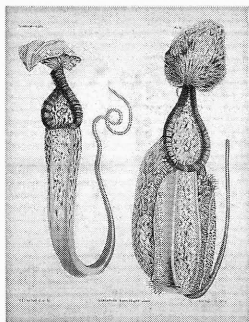

Goniophlebium Reinwardtii de Vriese.
ゴニオフィレビウム・ラインヴァルティイ、ド・フリース[シダ植物の一種]

[ゴニオフィレビウム・ラインヴァルティイ、ド・フリースの葉]

[b. 胞子嚢をもたない葉の拡大図。c. 胞子嚢をつけた葉の拡大図]

Wijziging van wardsche toestellen. Kap van traliewerk.
ウォードの装置[ウォードの箱]の改造。格子作りの覆い

Ficus Benjamina L.
[クワ科フィクス属の一種]

Clematis patens Dcn.
カザグルマの変種。

Nepenthes Rafflesiana Jack.
ネベンテス[ウツボカズラ属の一種]

Nepenthes Rafflesiana Jack.
ネベンテス[ウツボカズラ属の一種]

Hermitages, rustique prieelen, rustplaatsen.
隠者のすみか、田舎風のあずまや、休憩所

[庭園内の隠者のすみか]

Potentilla Drusiana de Vriese.
[バラ科の一種]

Picea alba Link.
カナダトウヒ

Picea alba Link.
カナダトウヒ

Dioscorea japonica Thunb.
ヤマノイモ

Lilium Jama-juri. Sieb. en de
Vriese.
ヤマユリ [テッポウユリカ]

Het palmhuis te Kew.
キュー植物園のヤシ温室