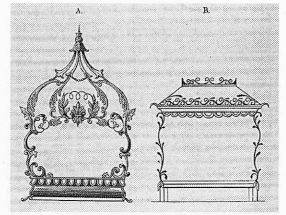

[居間の木製枠の植物置き場とその断面図]

[居間の木製枠の植物置き場]

[居間の木製枠の植物置き場。その一部を換気のために開けているところ]

[居間の鉄枠の植物置き場とその断面図]

[居間に置く植物を入れるウォードのガラス容器と、ガラスケースを取り外したところ]

[ウォードのガラス容器。A. 高さ7フィート、B. 高さ4フィート]

[普通の植物の台の上にウォードのガラス容器を載せた物]

[美しく高価で優美な台の付いたウォードのガラス容器]