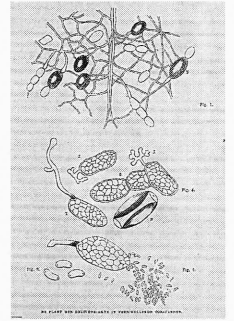

Fig.1. Salar japonicus Blkr. [etc.]
 図1. セラル・ヤボニクス[アジの一種], プレイカー。[他]

Tuintbouw-flora van Nederland en zijne overzeesche bezittingen; 1.d
 de Vriese, W. H.

オランダ本土と海外領土の園芸植物誌；第1巻
 ド・フリース, W. H.

00157789

Armeniaca Mume var. Praecoccissima rubiflora Sieb. & de Vriese.
 アルメニアカ・ムメ・ファル・ブラエコキツシマ・ルビフロラ, シーボルト・エトゥ・ド・フリース[梅, 早咲きの紅梅]

Wellingtonia gigantea Lindl.
 セコイアオスギ

Photinia op een jeneverstam.
 ネズの幹に接ぎ木されたカナメモチ

De plant der druivenziekte in verschillende toestanden.
 異なった状態のブドウ病の植物

Camellia Sophia Glijm.
 椿

Hoya Motoskei Teysm. en Binnend.
 桜蘭

[居間の木製枠の植物置き場とその断面図]

[居間の木製枠の植物置き場]

[居間の木製枠の植物置き場。その一部を換気のために開けているところ]

[居間の鉄枠の植物置き場とその断面図]

[居間に置く植物を入れるウォードのガラス容器と、ガラスケースを取り外したところ]

[ウォードのガラス容器。A. 高さ7フィート、B. 高さ4フィート]

[普通の植物の台の上にウォードのガラス容器を載せた物]

[美しく高価で優美な台の付いたウォードのガラス容器]