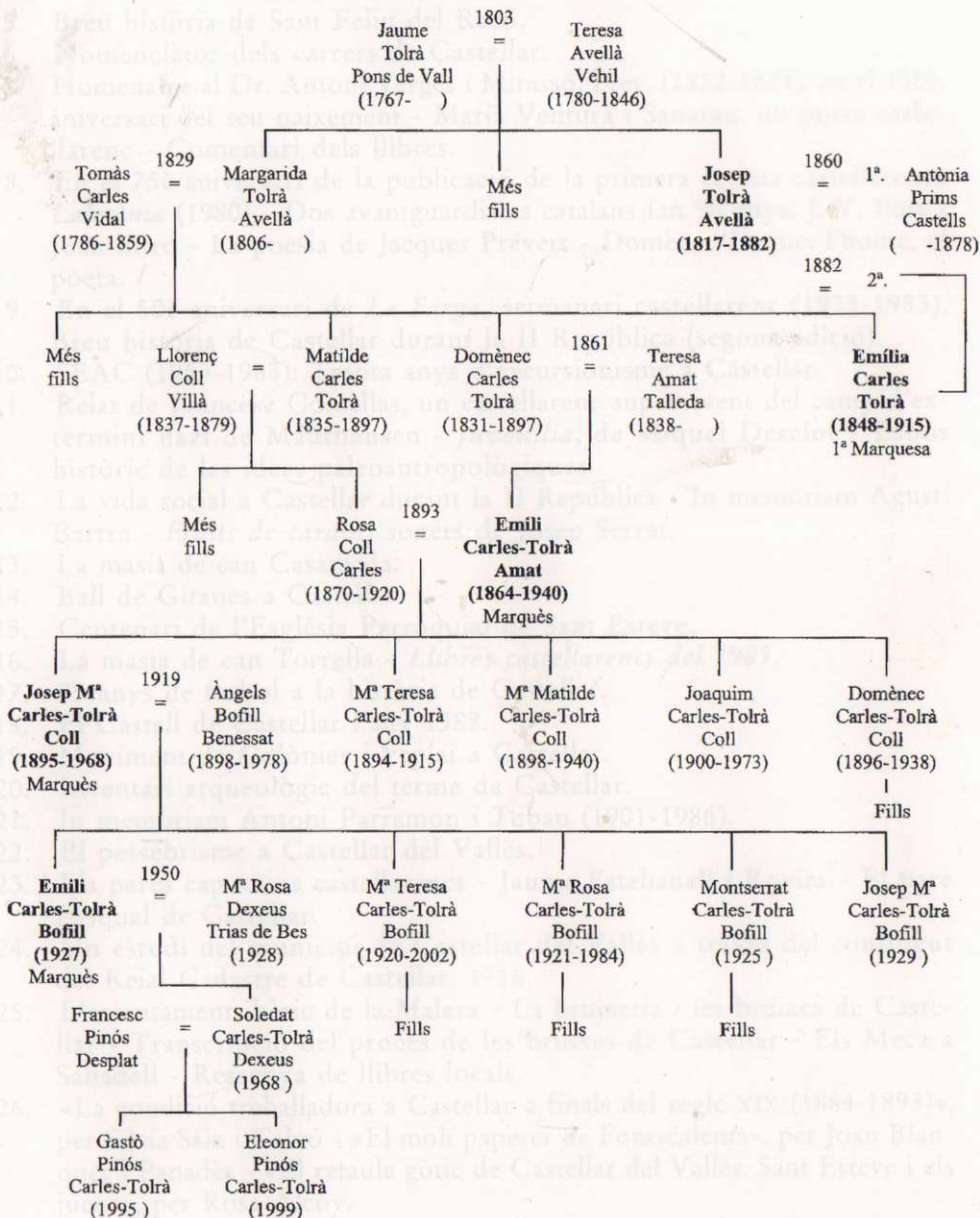

# ARBRE GENEALÒGIC DELS CARLES-TOLRÀ

Marquesos de Sant Esteve de Castellar

## ARBRE GENEALÒGIC DELS CARLES-TOLRÀ Marquesos de Sant Esteve de Castellar

Escut d'armes  
de l'Excel·lentíssima Senyora Donya Emília Carles i Tolrà  
primera Marquesa de Sant Esteve de Castellar