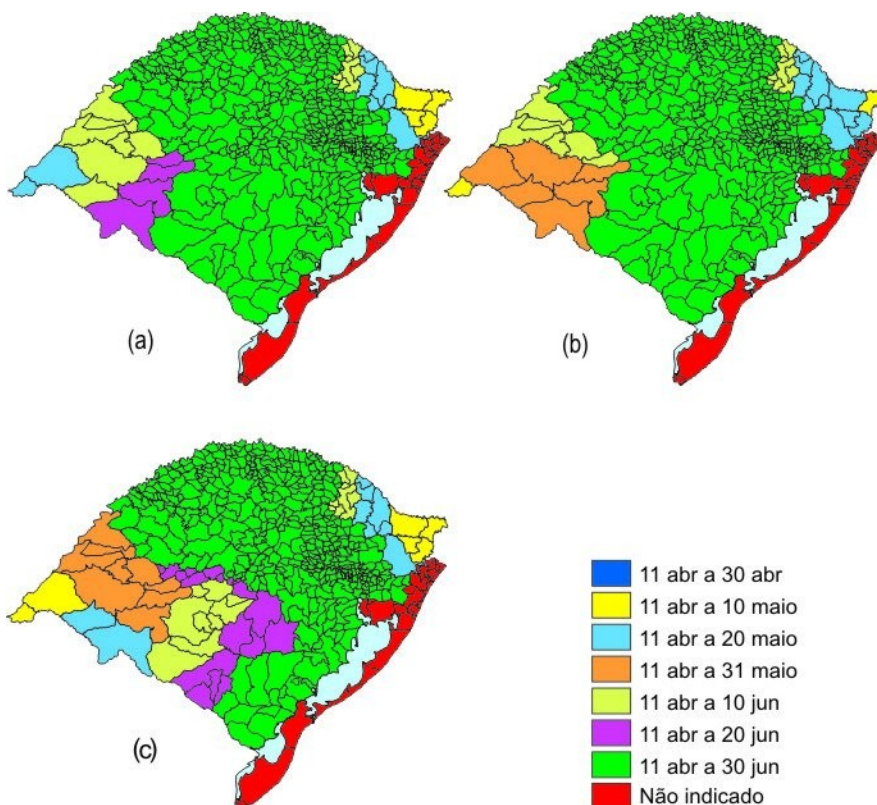

Referências bibliográficas

COLZA. Recomendações e sugestões para a cultura da colza no Rio Grande do Sul em 1984. **Trigo e Soja**, n. 71, p. 24-27, 1984.

DALMAGO, G. A.; CUNHA, G. R. da; PIRES, J. L. F.; TOMM, G. O.; PASINATO, A.; LUERSEN, I.; FANTON, G. Aclimação e intensidade de geada em canola. In: CONGRESSO BRASILEIRO DE AGROMETEOROLOGIA, 15., 2007, Aracaju. **Anais...** Aracaju: Sociedade Brasileira de Agrometeorologia: Embrapa Tabuleiros Costeiros, 2007. 1 CD-ROM.

DALMAGO, G. A.; CUNHA, G. R. da; TOMM, G. O.; PIRES, J. L. F.; SANTI, A.; PASINATO, A. Zoneamento agroclimático para a canola no Rio Grande do Sul. Passo Fundo: Embrapa Trigo, 2008. 76 p. (Embrapa Trigo. Boletim de pesquisa e desenvolvimento, 9).

DIAS, J. C. A. **Canola/colza**: alternativa de inverno com perspectiva de produção de óleo comestível e energético. Pelotas: EMBRAPA-CPATB, 1992. 46 p. (EMBRAPA-CPATB. Boletim de pesquisa, 3).

MORRISON, M. J. Heat stress during reproduction in summer rape. **Canadian Journal of Plant Science**, v. 71, p. 303-308, 1993.

SISTEMA de produção para a colza oleaginosa. **Trigo e Soja**, n. 55, p. 3-11, 1981.

TOMM, G. O. **Indicativos tecnológicos para produção de canola no Rio Grande do Sul**. Passo Fundo: Embrapa Trigo, 2007. 68 p.

Fig. 1. Períodos de semeadura de canola no Rio Grande do Sul, para os ciclos precoce (a), médio (b) e tardio (c) em solos Tipo 3 (textura argilosa). Passo Fundo, RS, 2008.