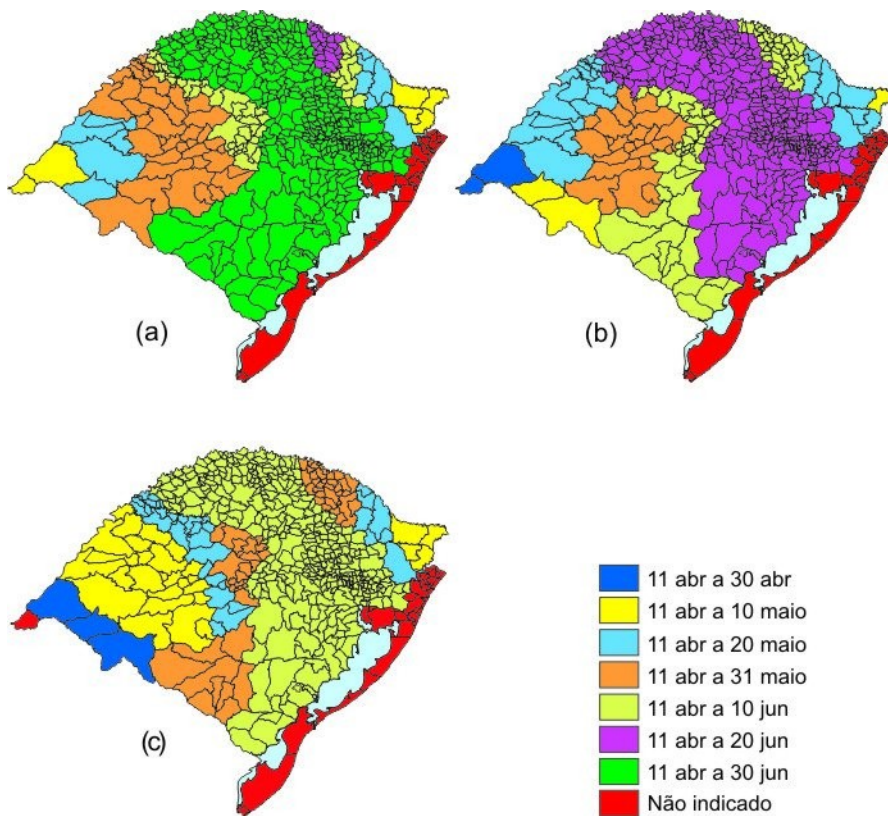

Fig. 2. Períodos de semeadura de canola no Rio Grande do Sul, para os ciclos precoce (a), médio (b) e tardio (c) em solos Tipo 2 (textura média). Passo Fundo, RS, 2008.