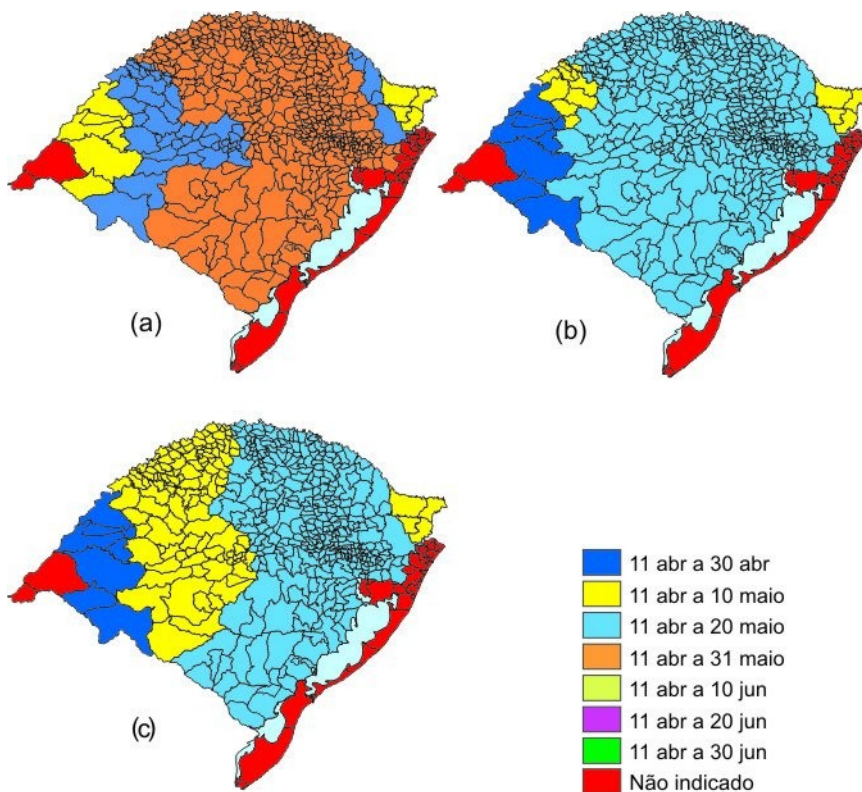

Tabela 1. Municípios e períodos de semeadura indicados para a cultura de canola, **ciclo precoce**, no Estado do Rio Grande do Sul, safra 2008.

Fig. 3. Períodos de semeadura de canola no Rio Grande do Sul, para os ciclos precoce (a), médio (b) e tardio (c) em solos Tipo 1 (textura arenosa). Passo Fundo, RS, 2008.