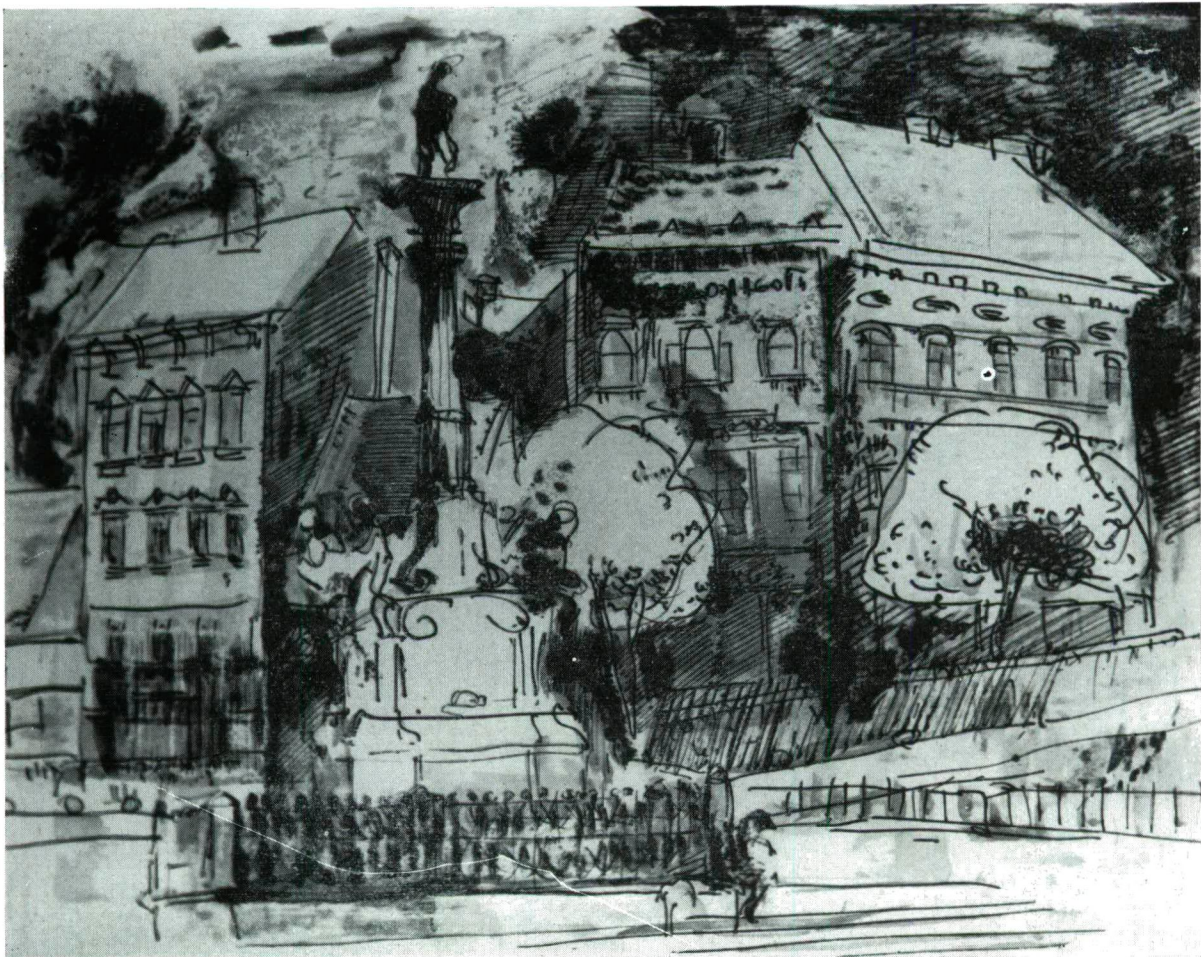

A RAJZTANSZÉK MŰVÉSZI REPRODUKCIÓI

Major Jenő: Gyárrészlet (45×50 cm tempera)

Buday Lajos: *Faluvége* (30×45 cm aquarell)

Buday Lajos: *Mecsekjárás* (30×40 cm gonache)

Buday Lajos: *Ártér* (30×40 cm aquarell)

Vinkler László: *Pihenő lányok* (100×140 cm olaj)

Vinkler László: *Építés előtt* (70×100 cm gonache)

Fischer Ernő: *Sopron* (20×25 cm. lavírozott tusrajz)

Vinkler László: *Virágcsendélet* (50×80 cm akvarell)

Fischer Ernő: *Krisztin* (50×60 cm olaj)

Major Jenő: *Országút* (70×80 cm olaj)

Fischer Ernő: *Tokaji táj* (20×25 cm tusrajz)

Major Jenő: *Balatoni táj* (50×52 cm tempera)