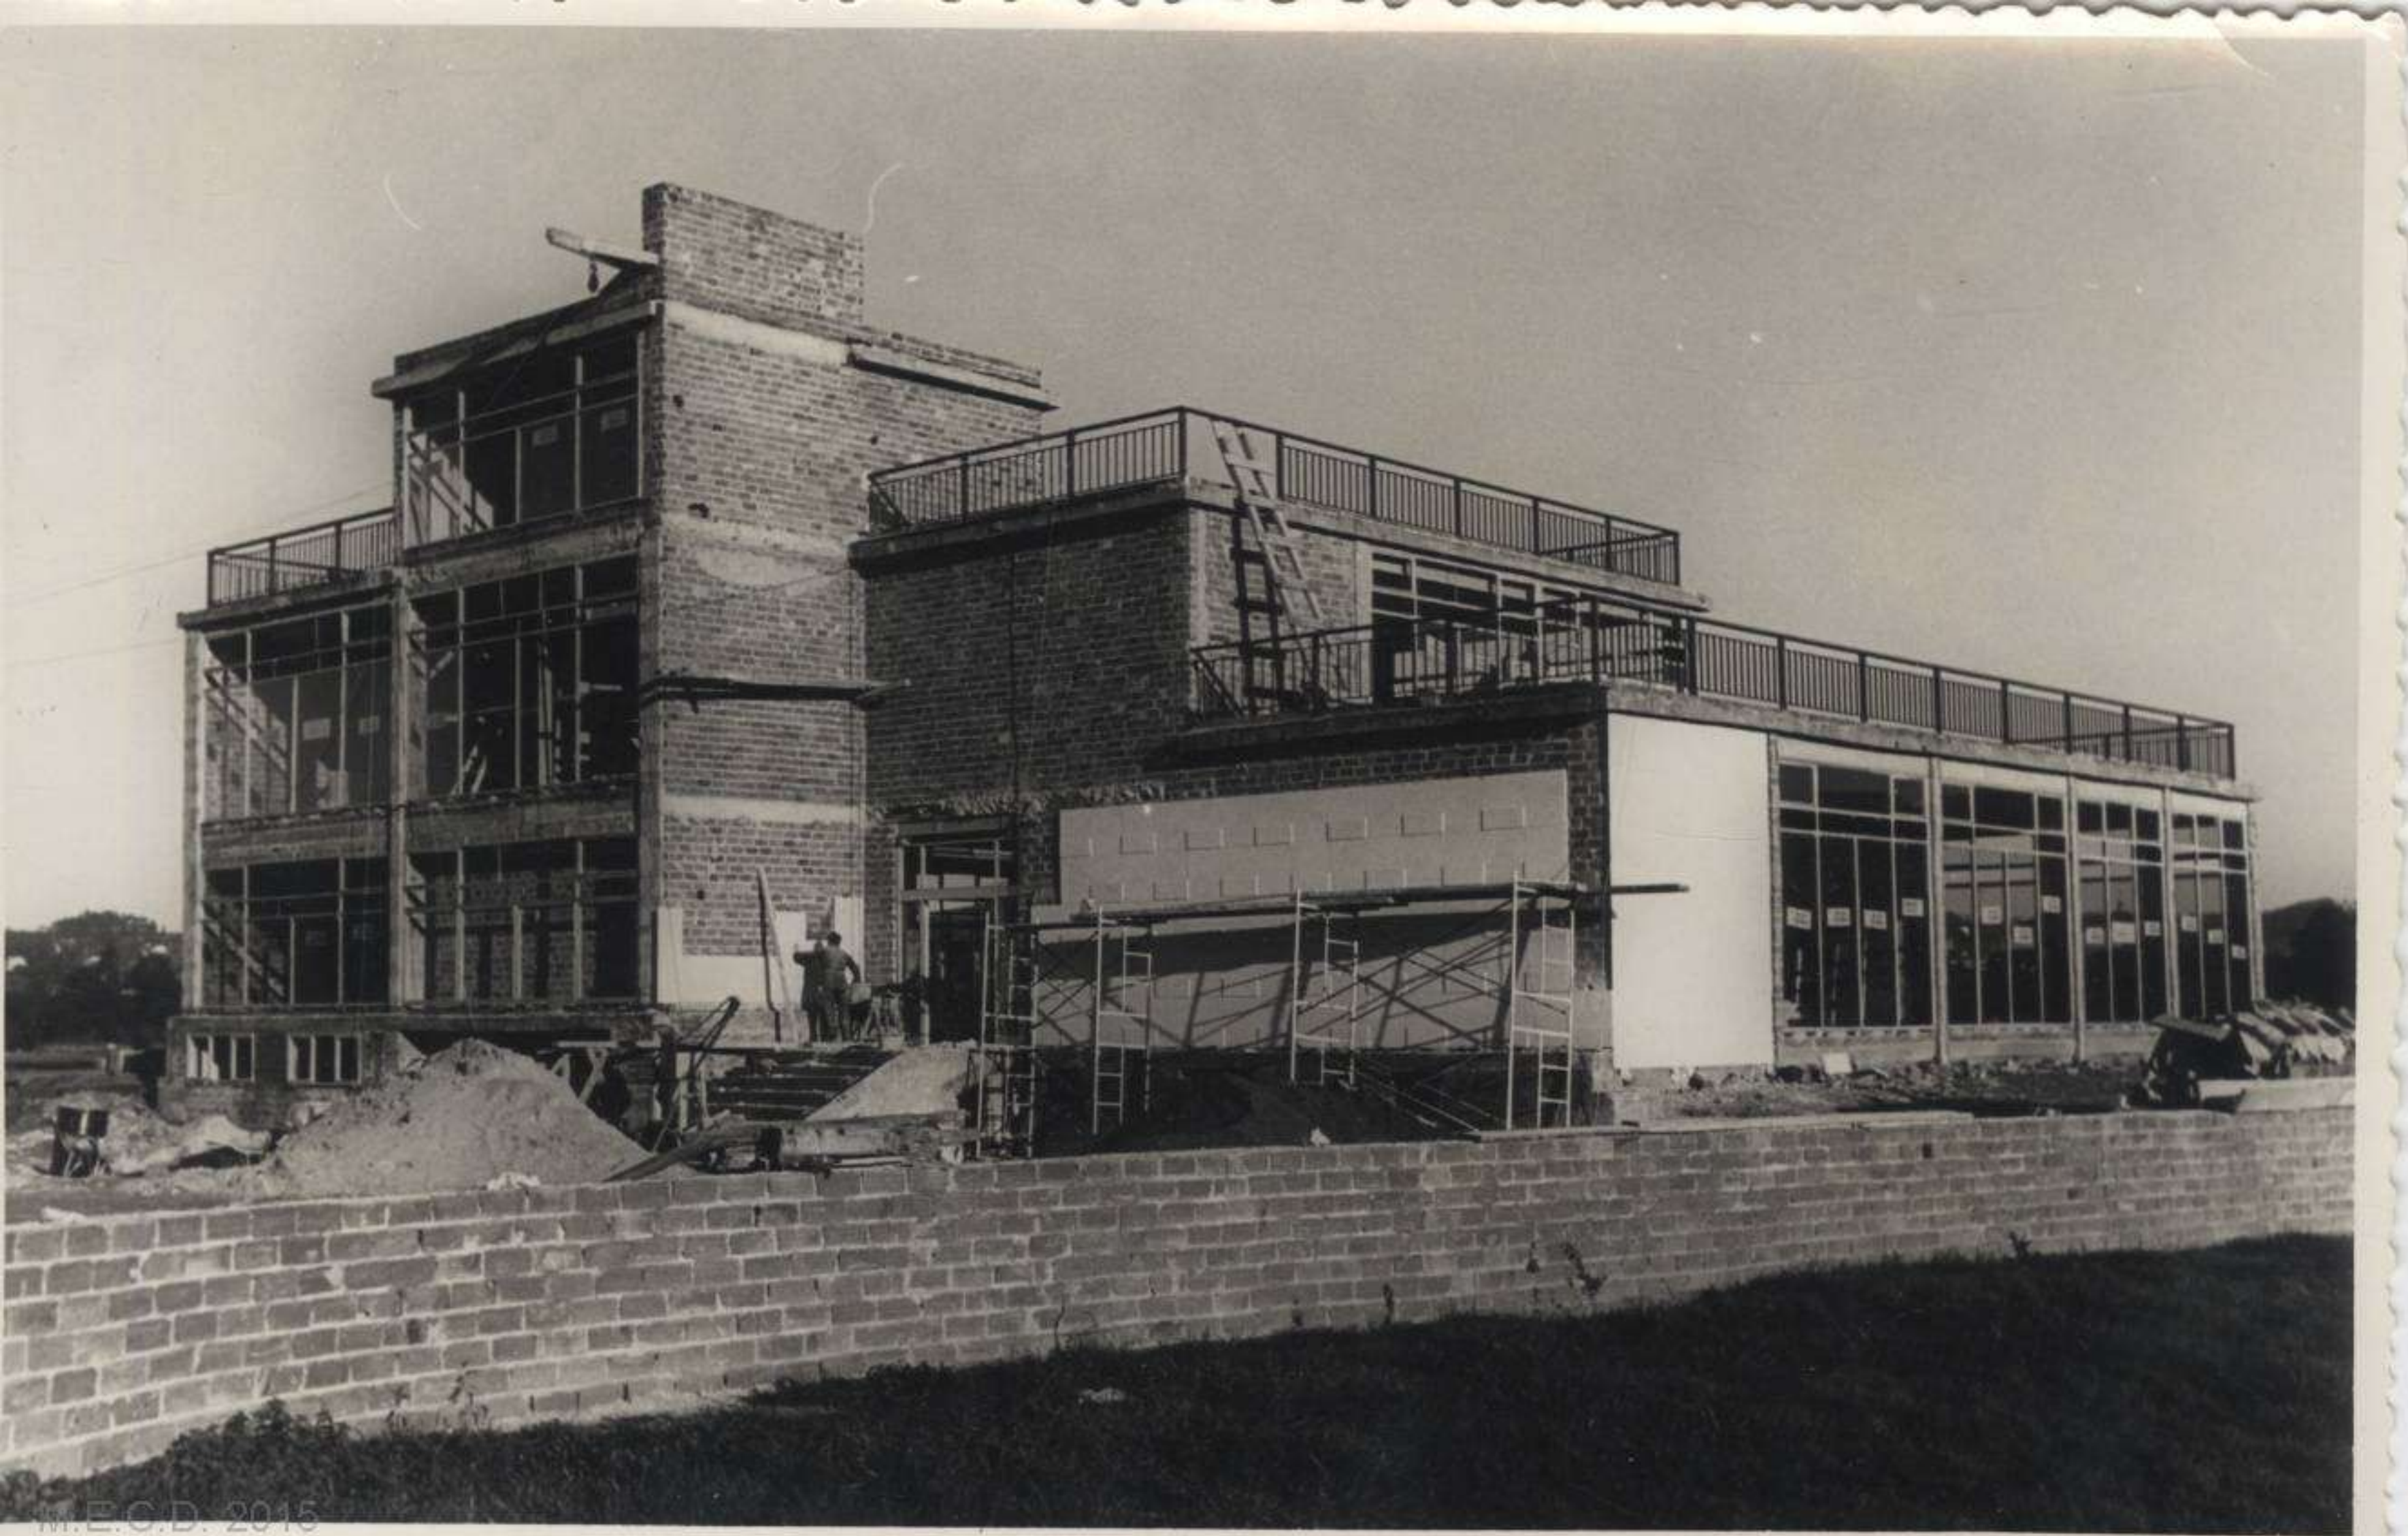

Las Mestas
GIJON

M. E. C. D. 2015

INSTALACIONES DEPORTIVAS

CLUB HIPICO ASTUR

EMPLAZAMIENTO:	LUS MEDIOGONDI	PLANTA GENERAL DE INSTALACIONES
ESCALA:	1:500	

M. E.

. SOCIEDAD HIPICA DE LA FELGUERA .