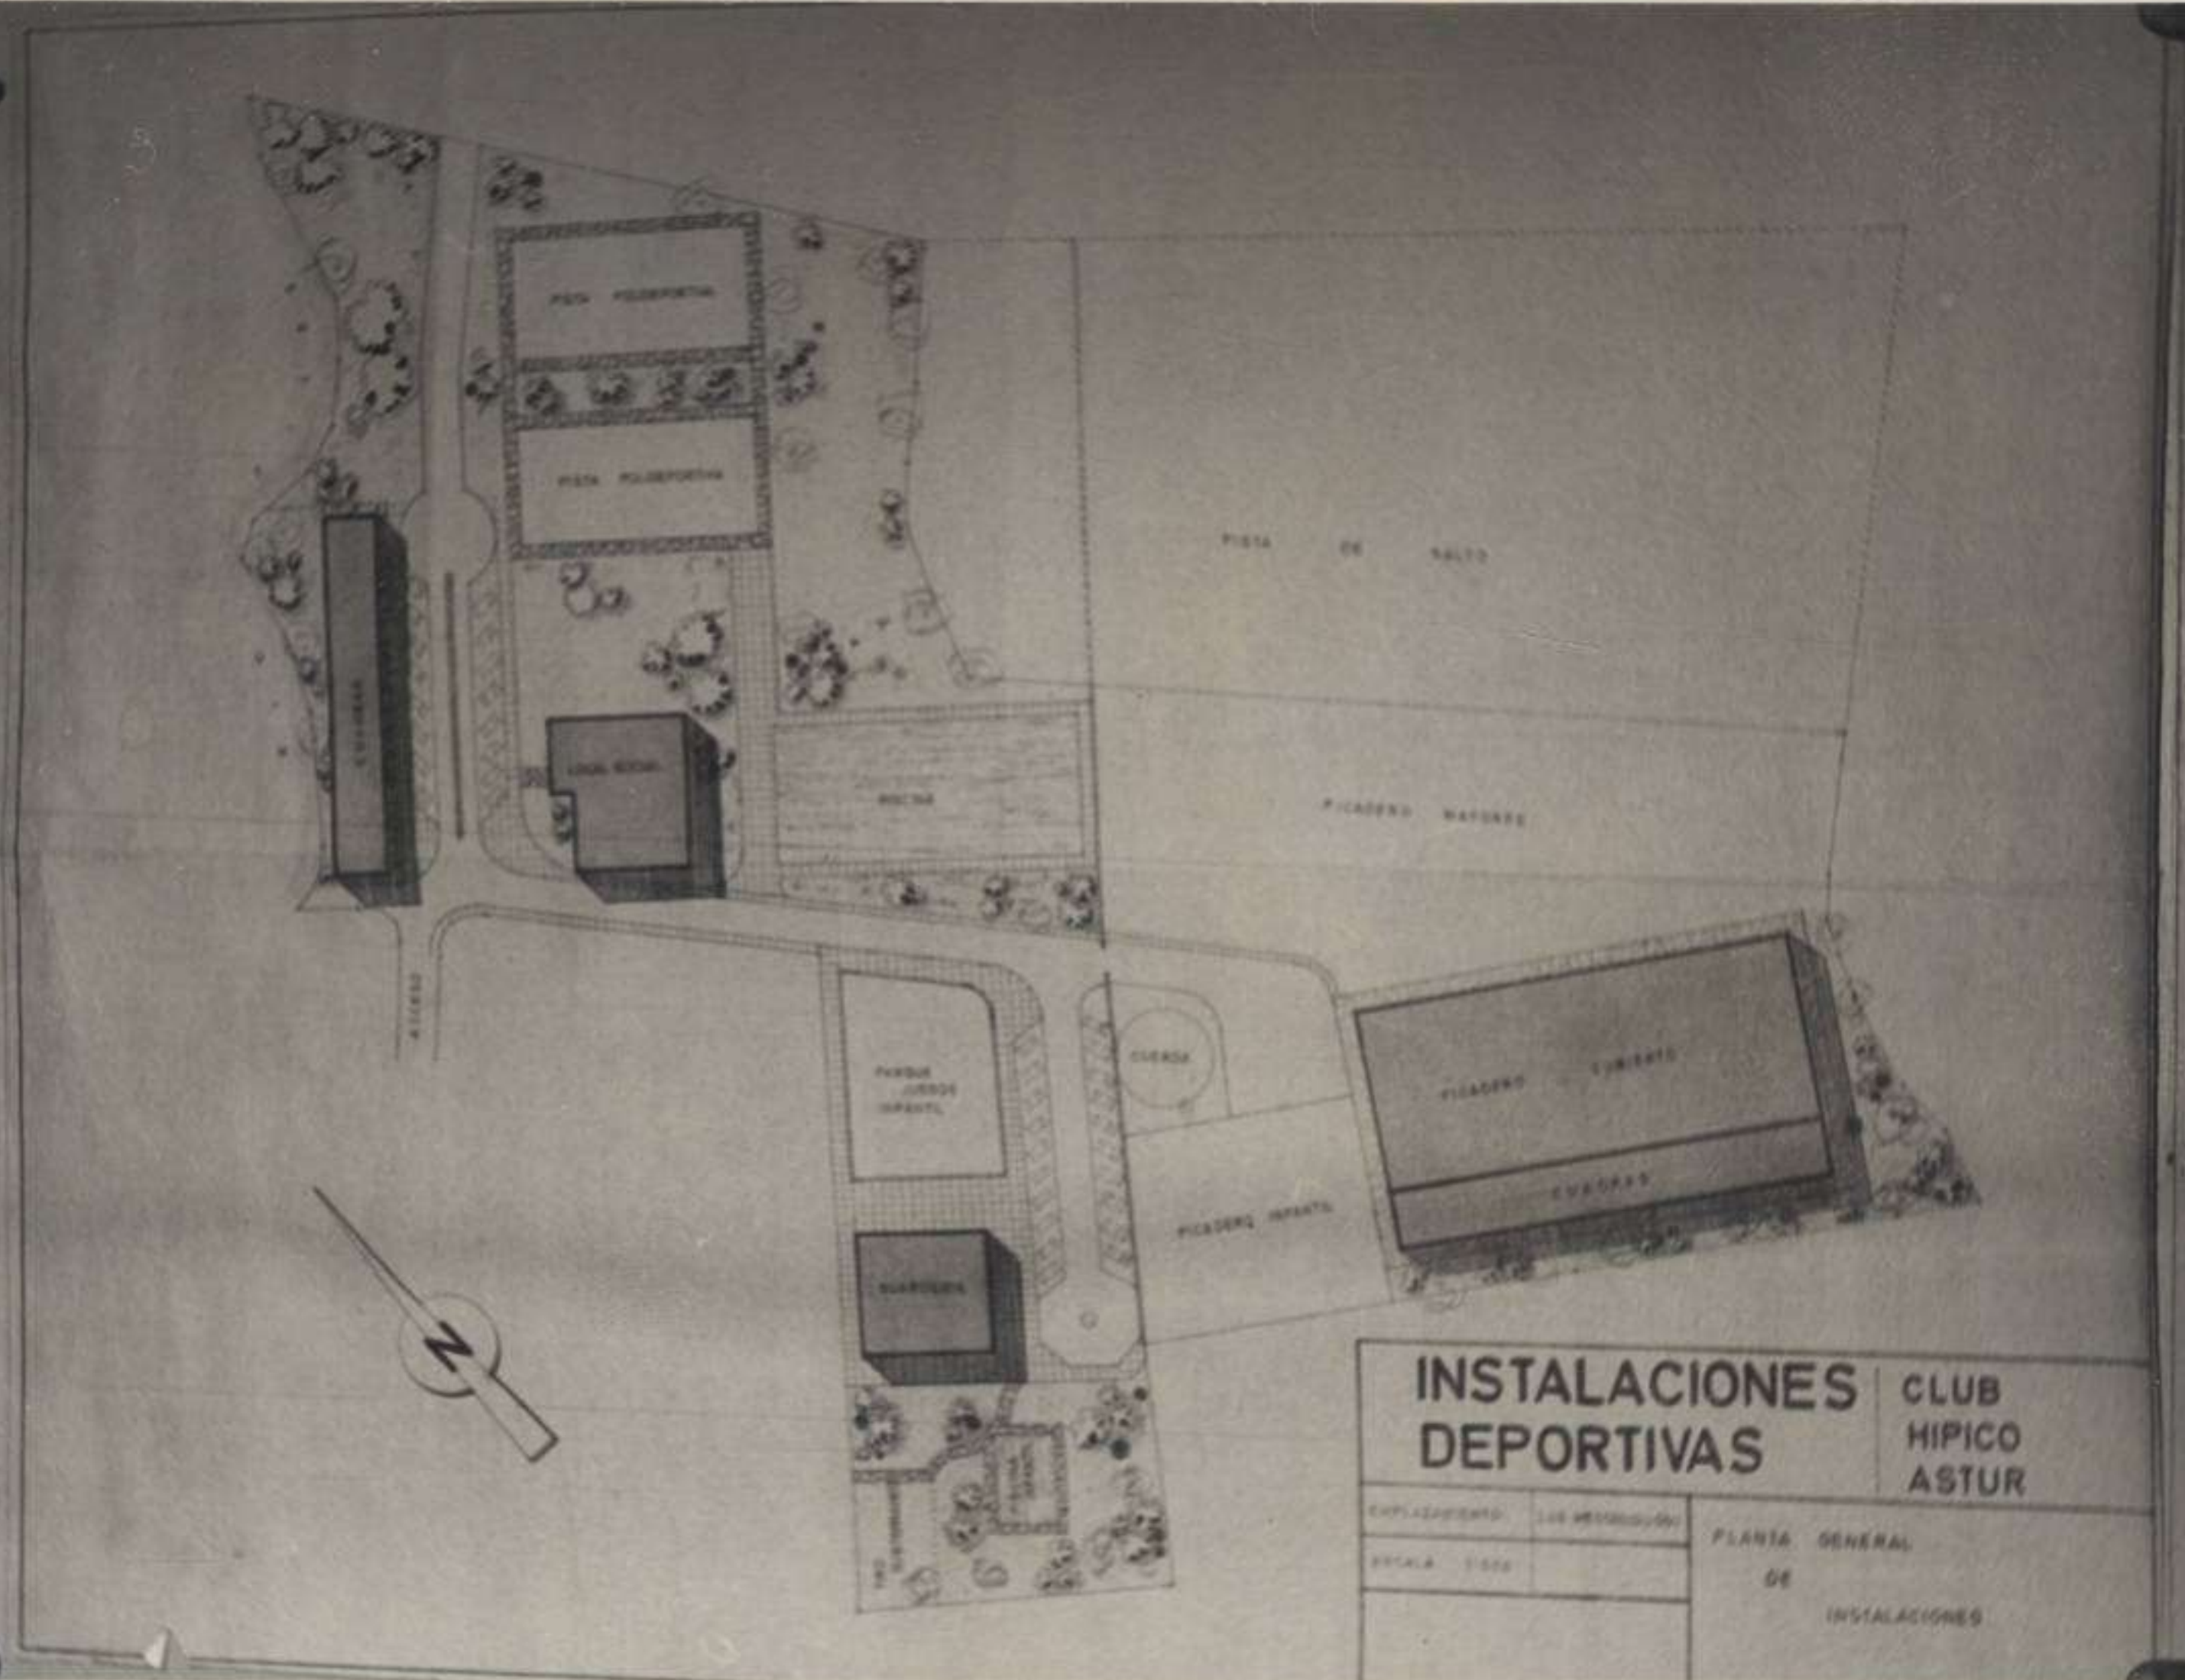

Las Mestas
GIJON

M. E. C. D. 2015

INSTALACIONES DEPORTIVAS

CLUB HIPICO ASTUR

EMPLAZAMIENTO:	LUS MEDIOGONDI	PLANTA GENERAL DE INSTALACIONES
ESCALA:	1:500	

M. E.

. SOCIEDAD HIPICA DE LA FELGUERA .