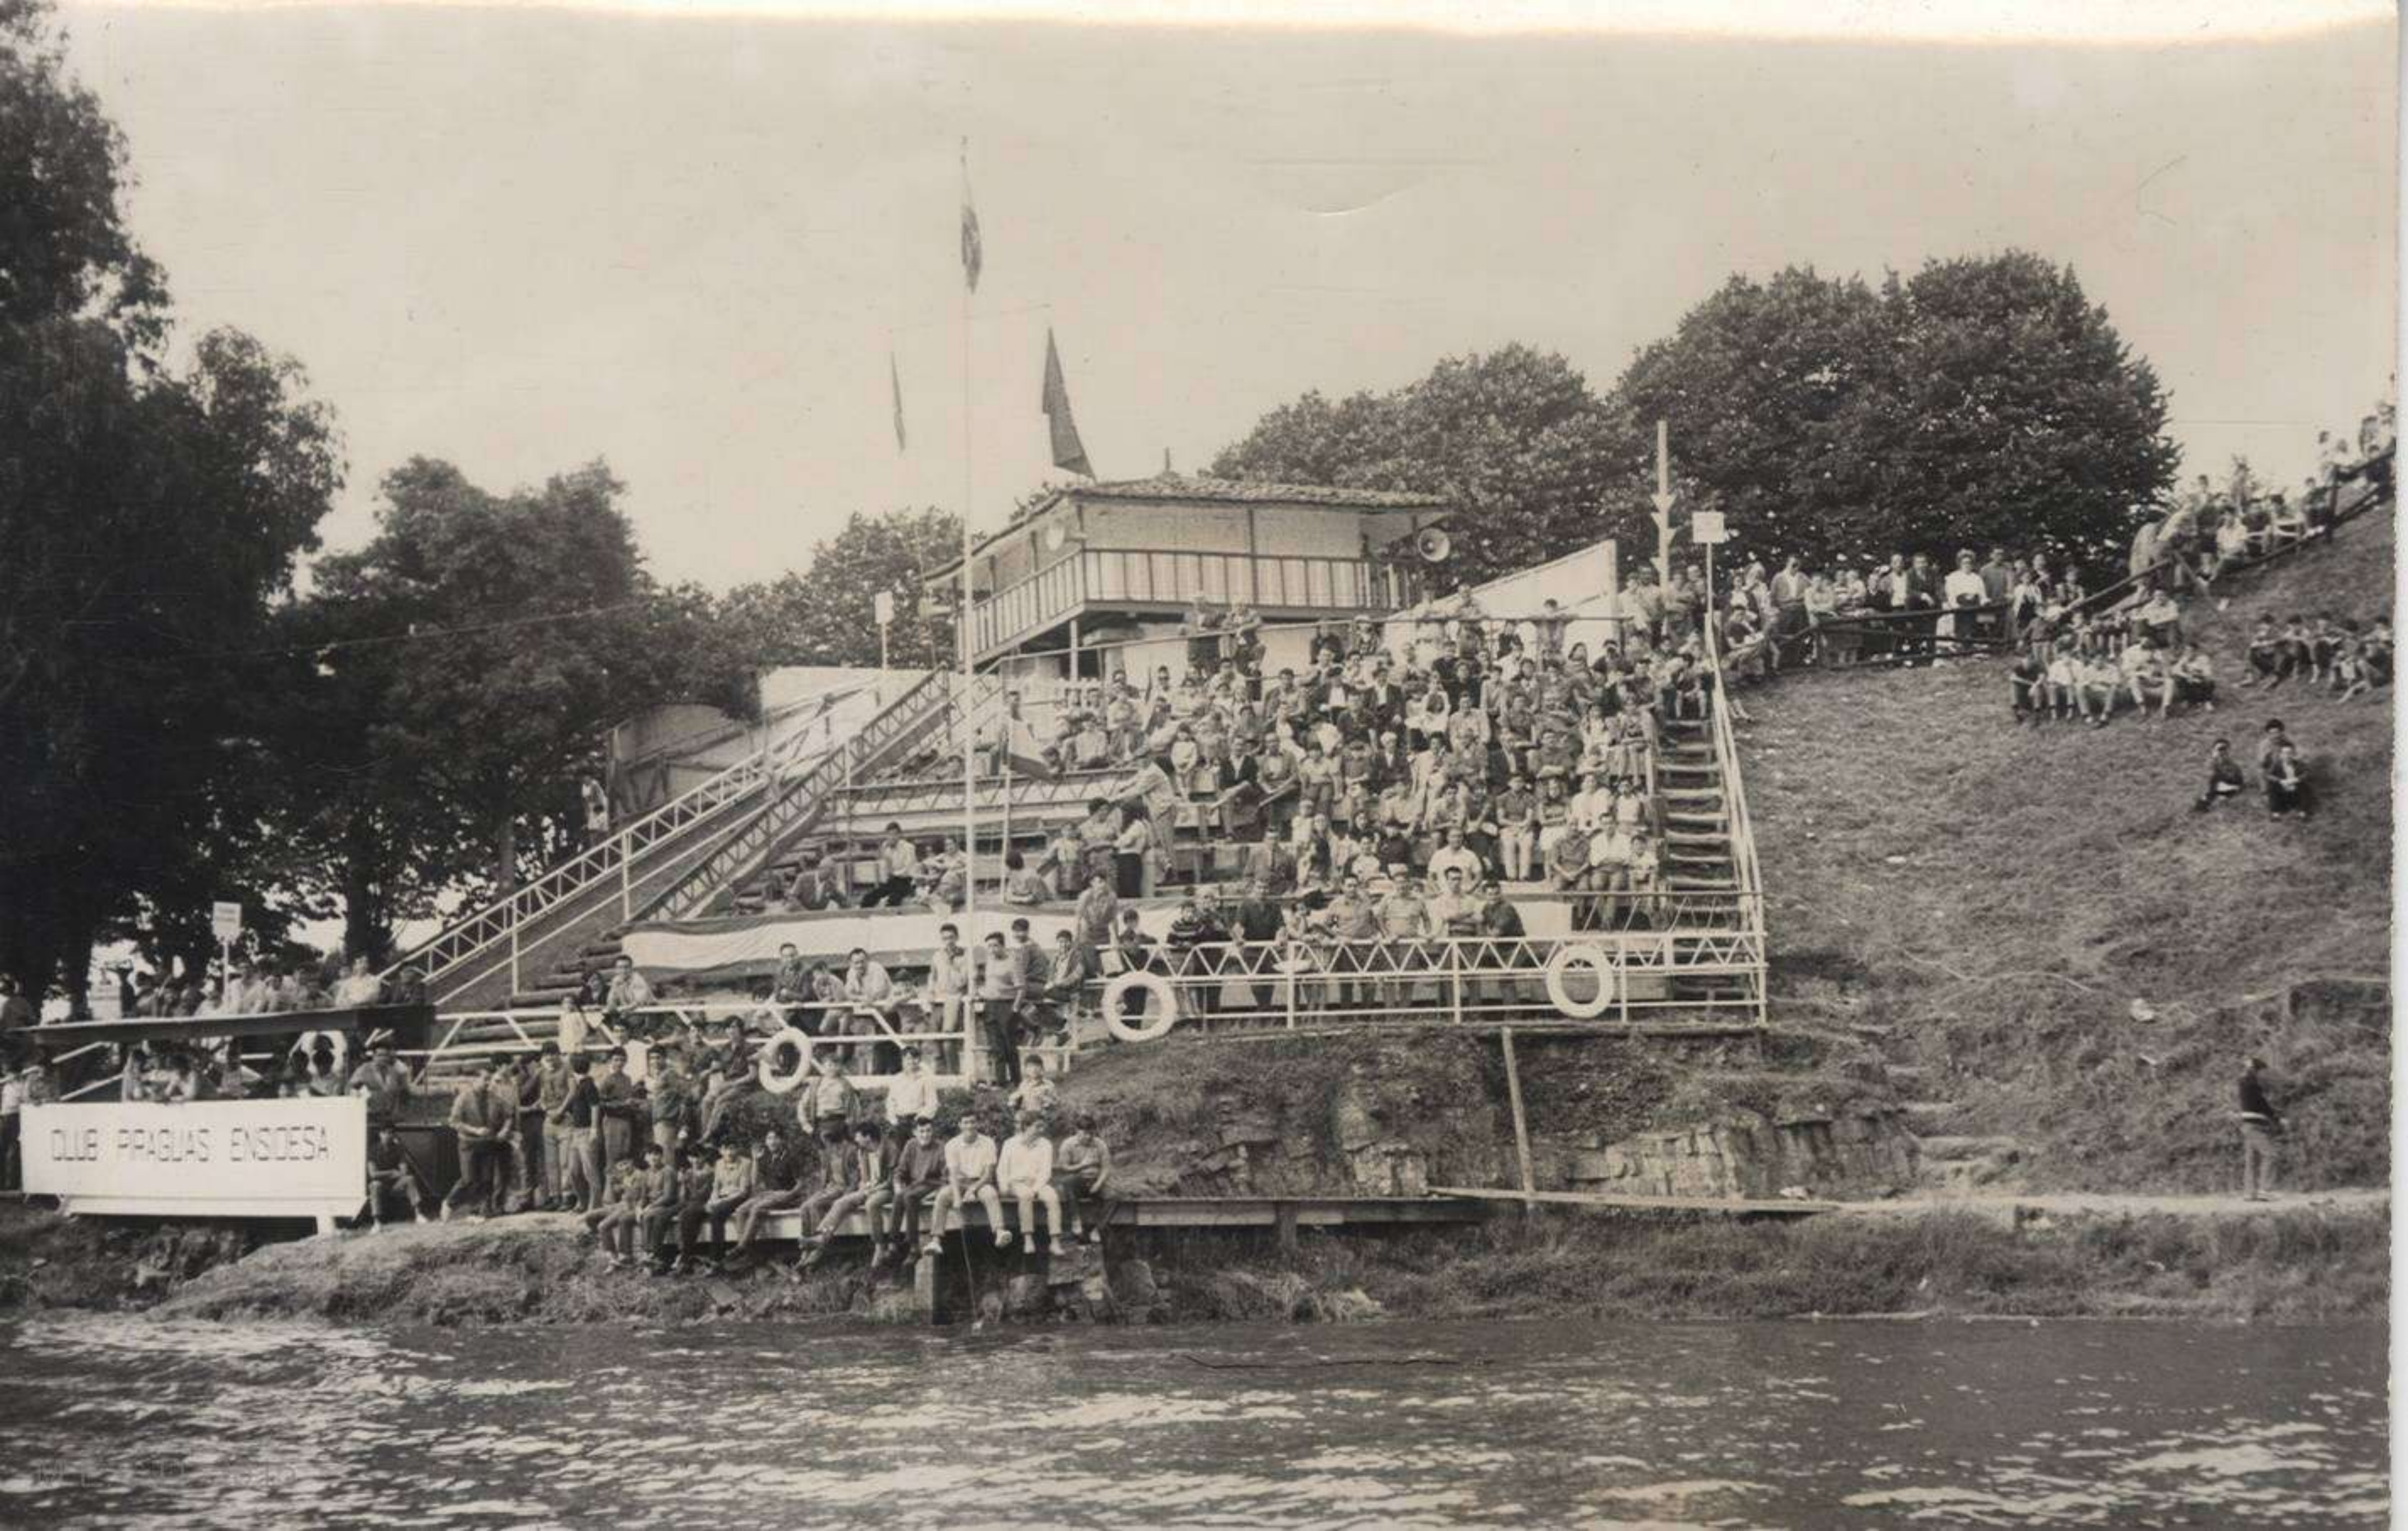

CLUB PRAGUAS ENSOESA