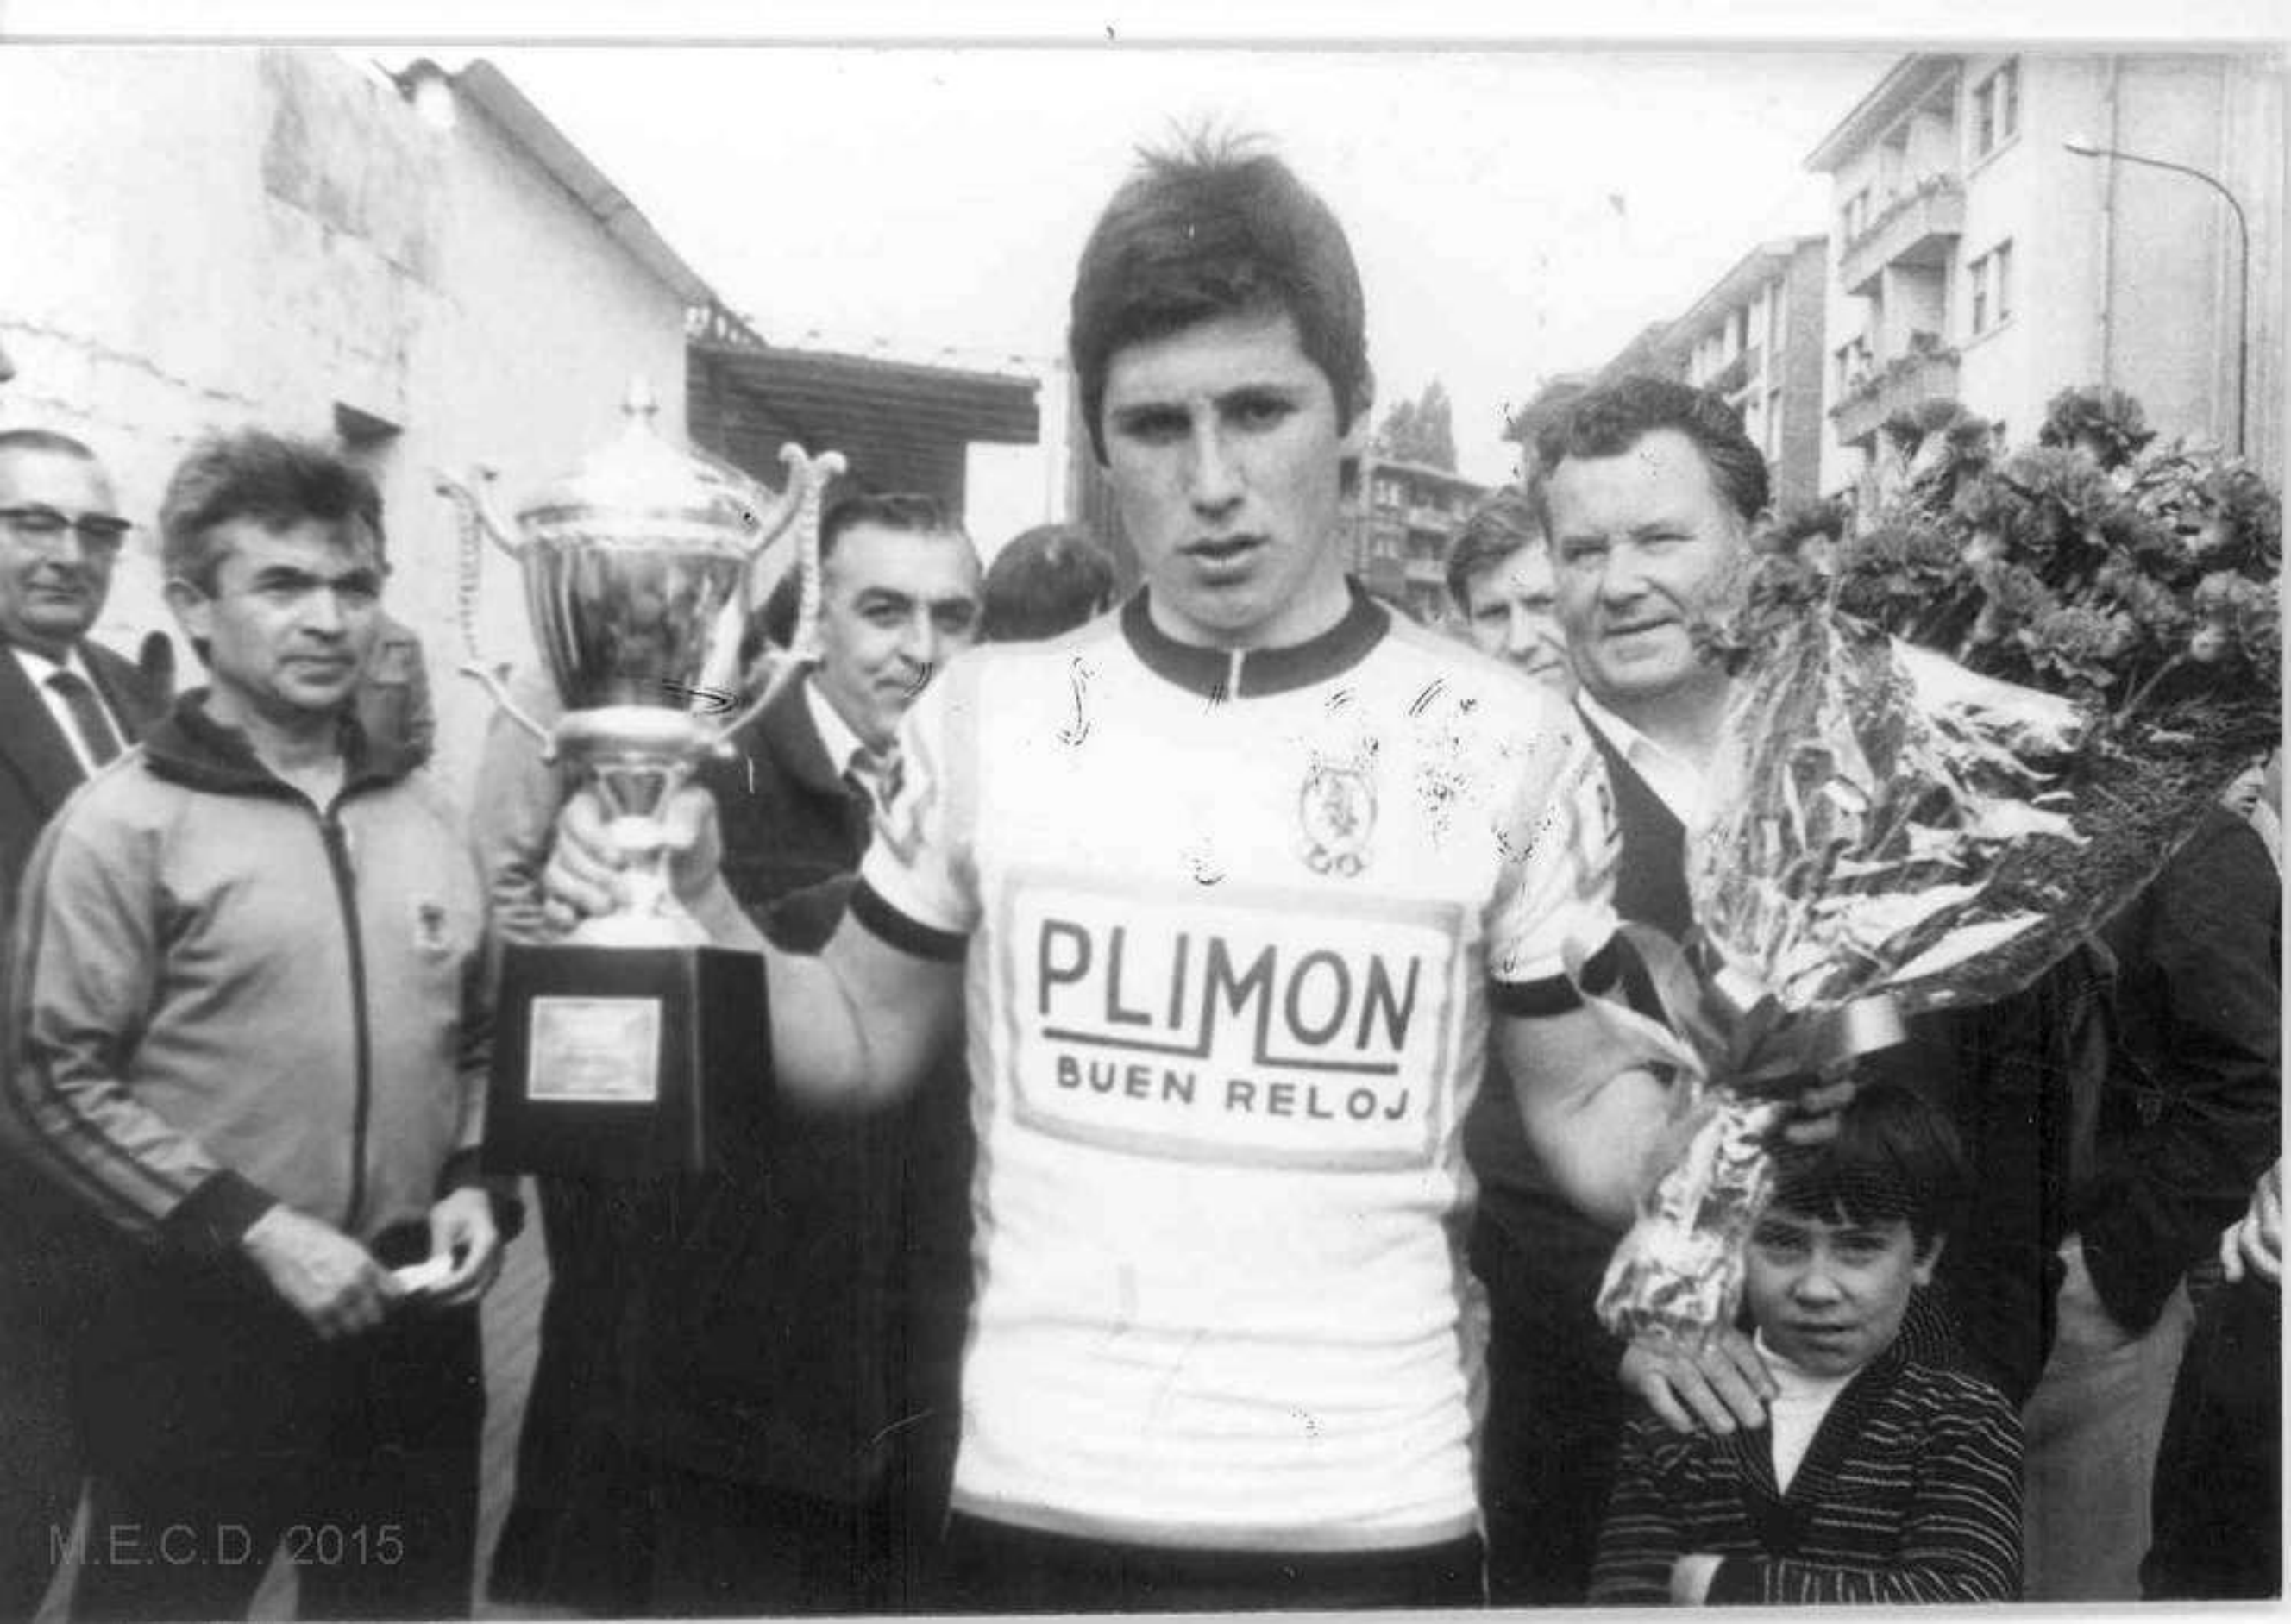

DESCENSO RIO CAUDAL
1.976 DESCENSO PROVINCIAL
K-2 V. FOFO-SOMOANO
JOCA-NEPTUNO-TONI
K-1 V. FCO. LABRA
JOCA-NEPTUNO-TONI
1.977 II DESCENSO NACIONAL
K-2 V. A. SOTO L. A. GARCIA
SUPERFOTO SIRIO
K-1 V. FERNANDO EGUREN
JOCA-NEPTUNO-TONI

M.E.C.D. 2015

M.E.C.D. 2015

E.C.D. 2015

CALIFORNIA
UNIVERSITY OF CALIFORNIA

SIBIRIK

1978

PIRAGÜISHO
Compartido de la Banda
17 de y 19 Julio
30 agosto
Gran Premio Internacional
de Polo
MOTONAUTICA

Cientos de personas esperan
la llegada de los deportistas
a Sama