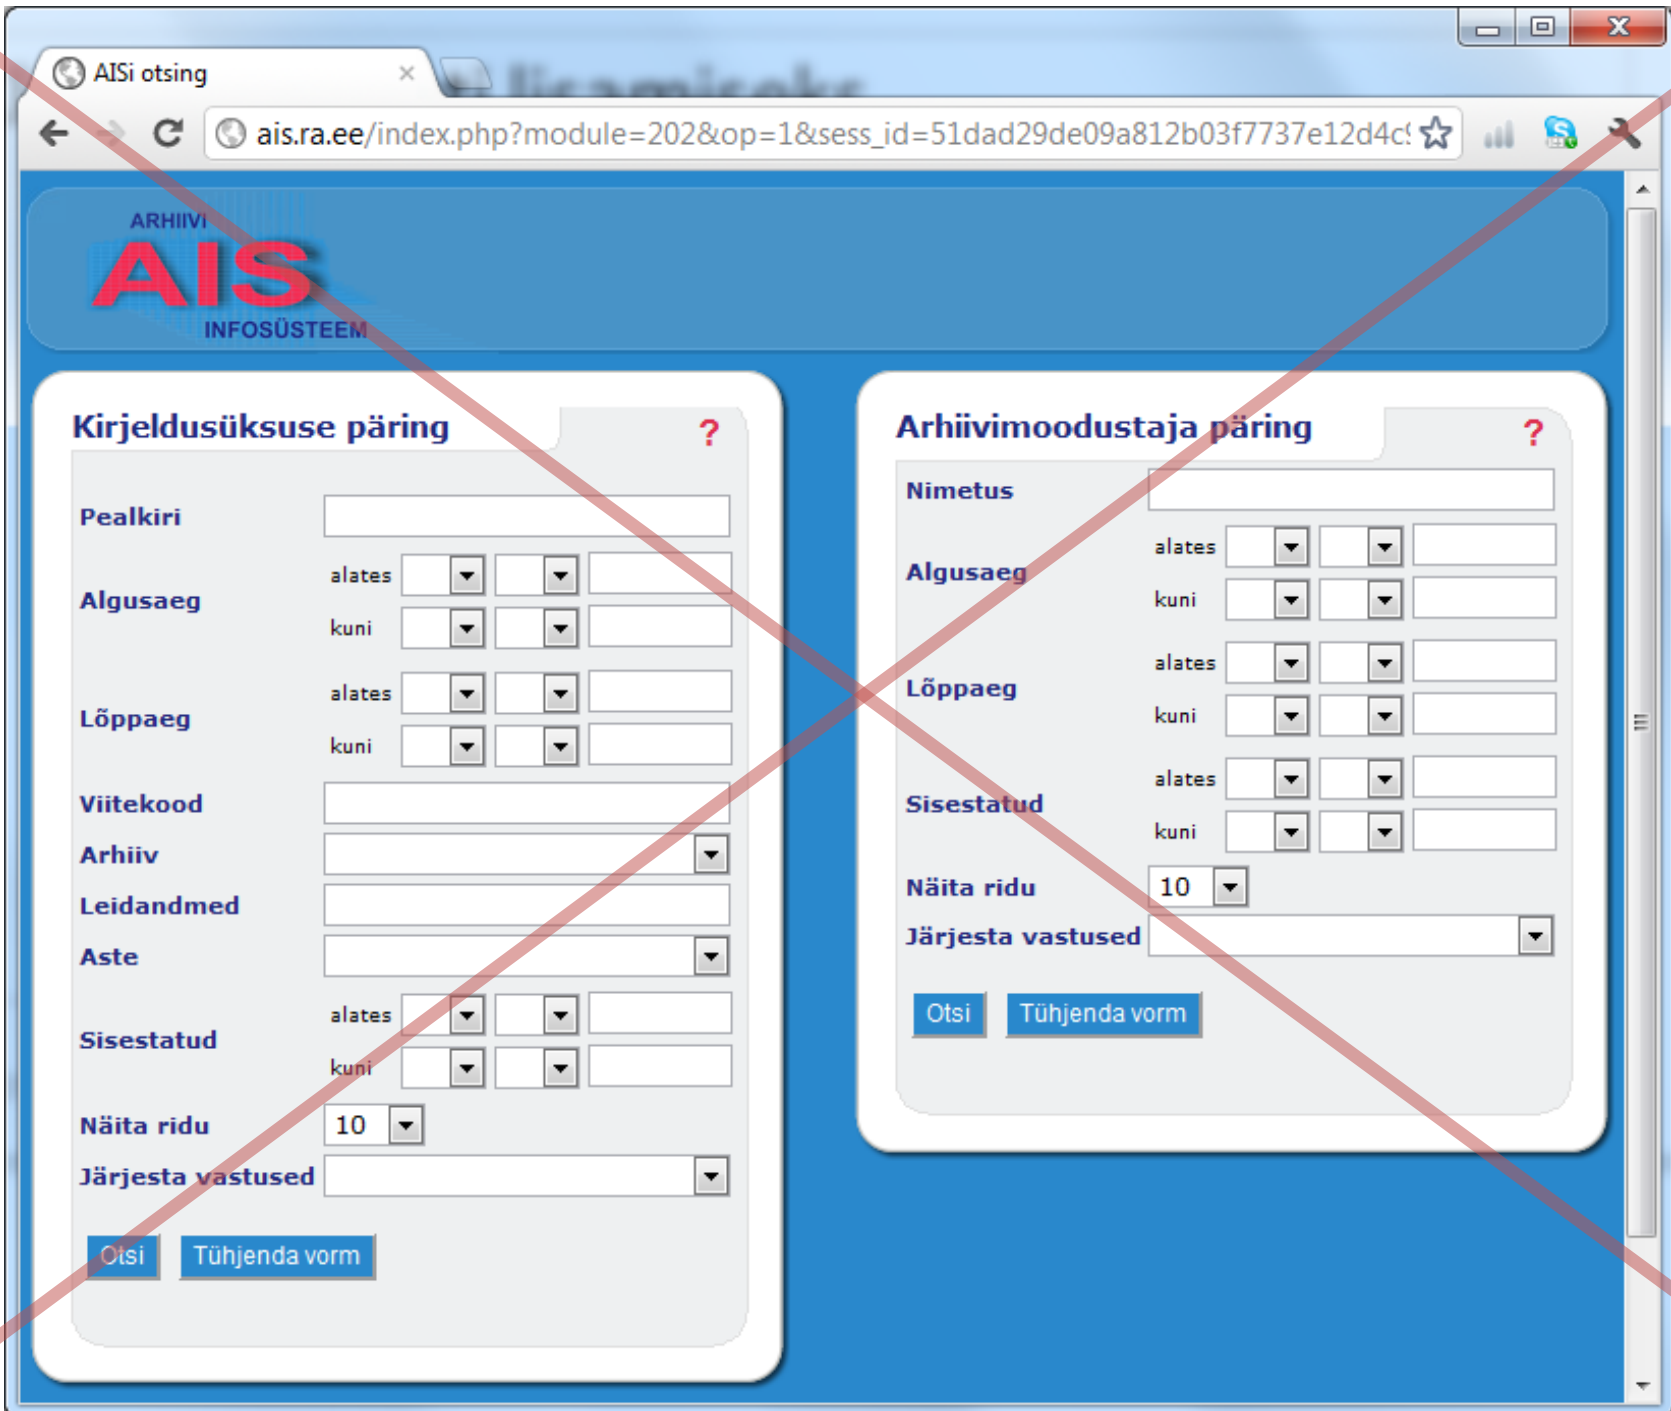

Näita ridu 10

Järjesta vastused

Otsi Tühjenda vorm

Browser window: AISi otsing

URL: ais.ra.ee/index.php?tyyp=2&sess_id=51dad29de09a812b03f7737e12d4c911&module

ARHIIVI AIS INFOSÜSTEEM

Väljastatakse: 1103; Lehtede arv: 111

Kaasajastamine on vältimatu

- Otsimine ei ole intuitiivne
- Tulemuste sirvimine ei ole mugav
- Ei toeta piisavalt hierarhilist korrastamist
- Kirjelduselemendid vajavad uuendamist
- Puudub paindlik juurdepääsu tagamise funktsionaalsus
- Nõrk standardiseeritus sisendite ja väljundite osas