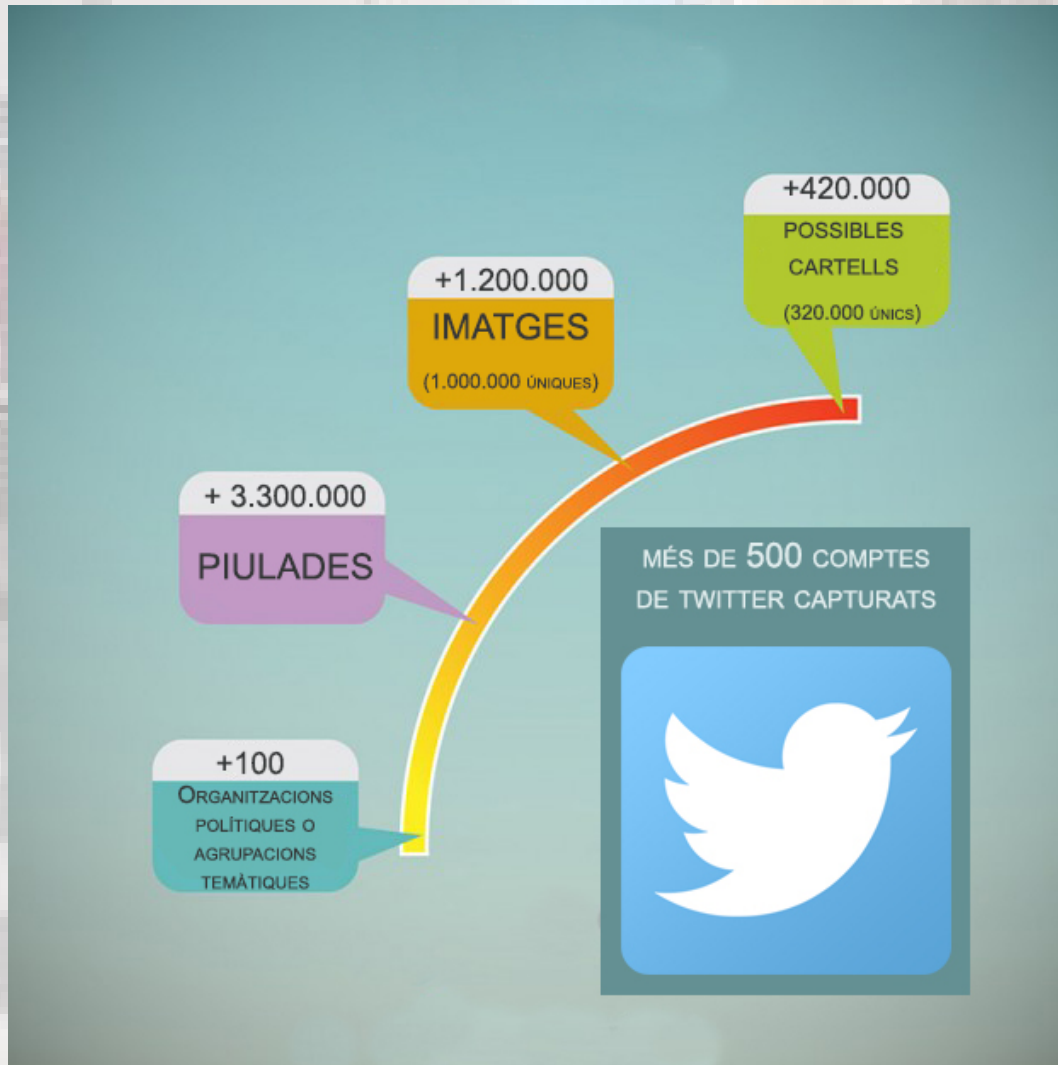

RETUITS

103

AGRADA A

73

10:33 - 9 febr. 2016

103

73

<https://twitter.com/NOSTRESINYO/status/697126300394352640>

Twitter: xifres a novembre 2016

Twitter: cartells a novembre 2016

Què es fa automàticament?

Què es fa manualment?

DETECCIÓ

CONFIRMAR
QUE REALMENT
SÓN CARTELLS

AGRUPACIÓ

CAMPANYES
ACCIONS
ACTES