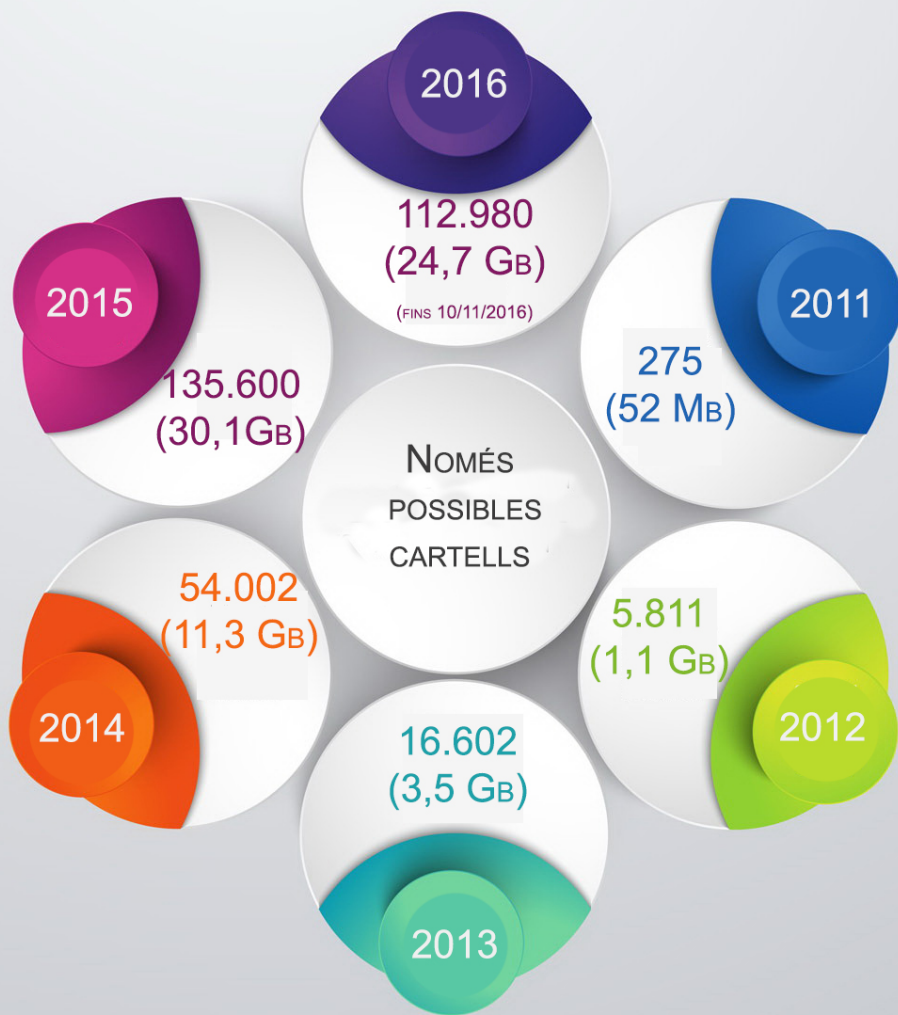

Twitter: cartells a novembre 2016