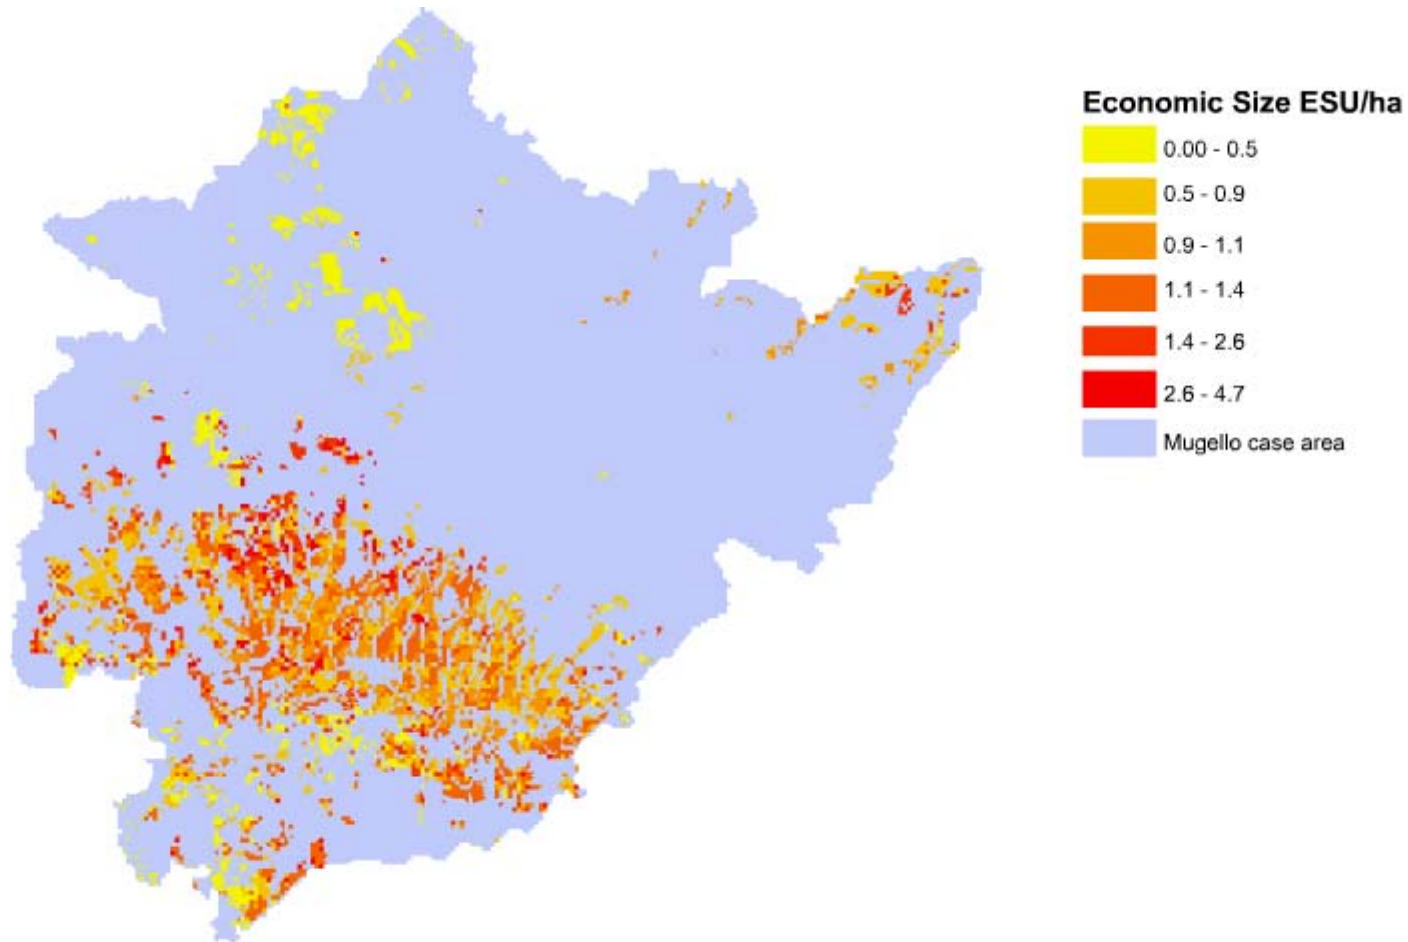

# Eksempler fra EU forsknings-projekter

[www.NitroEurope.EU](http://www.NitroEurope.EU)

[www.MEA-scope.EU](http://www.MEA-scope.EU)

# Regional strukturudvikling

- eksempel fra Mugello i Norditalien

# Effekt på ammoniakfordampning

- eksempel fra Mugello i Norditalien