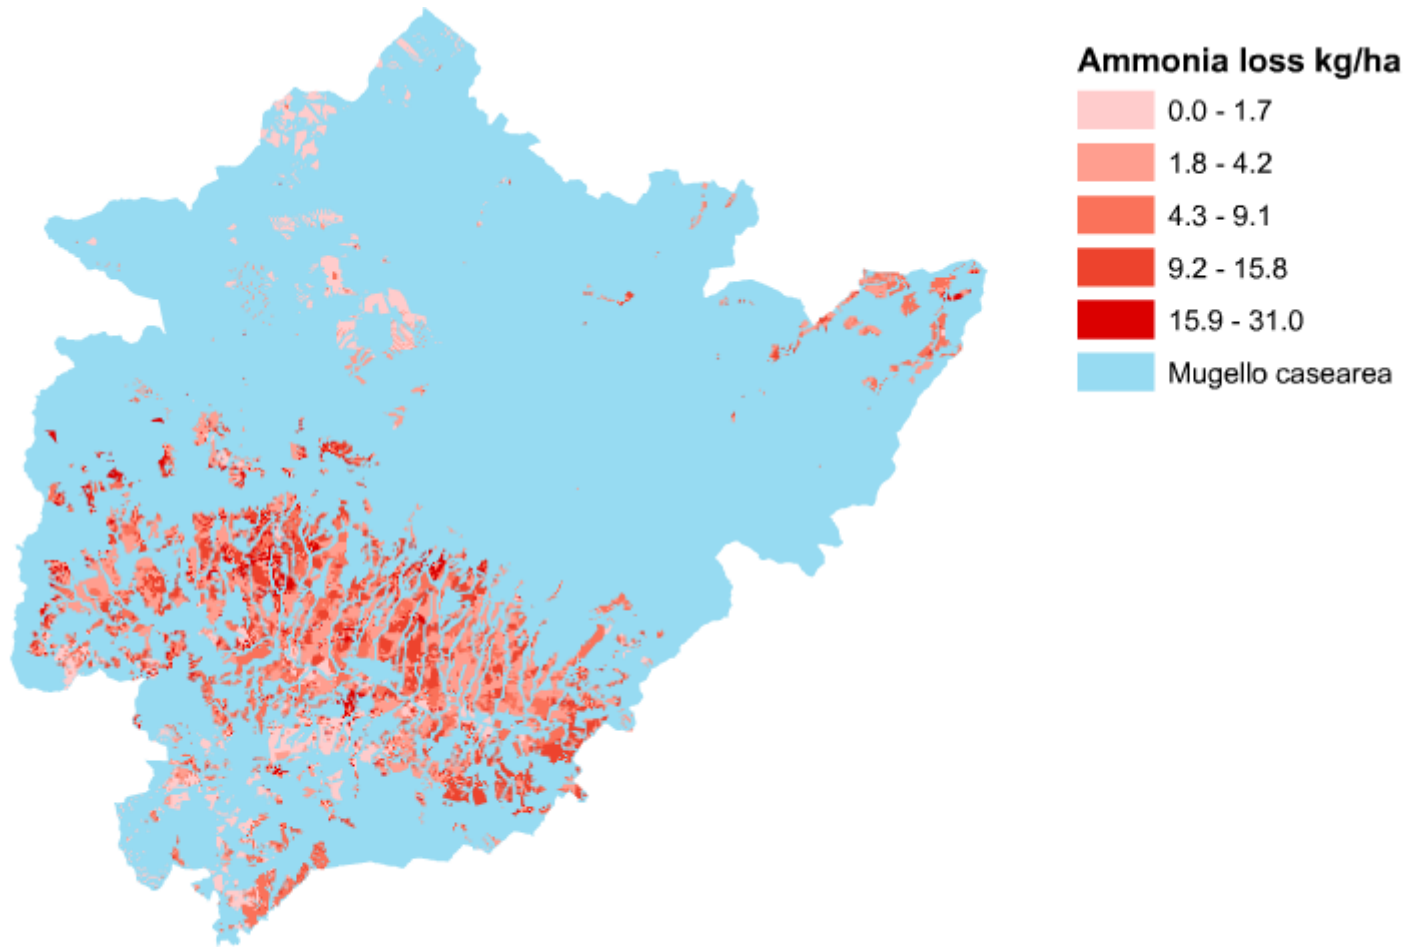

# Eksempler fra EU forsknings-projekter

[www.NitroEurope.EU](http://www.NitroEurope.EU)

[www.MEA-scope.EU](http://www.MEA-scope.EU)

# Regional strukturudvikling

- eksempel fra Mugello i Norditalien

# Effekt på ammoniakfordampning

- eksempel fra Mugello i Norditalien

# Ammoniak- og kvælstoftab

- eksempel fra et område i Midtjylland

Modelleret med [www.farm-N.dk](http://www.farm-N.dk)